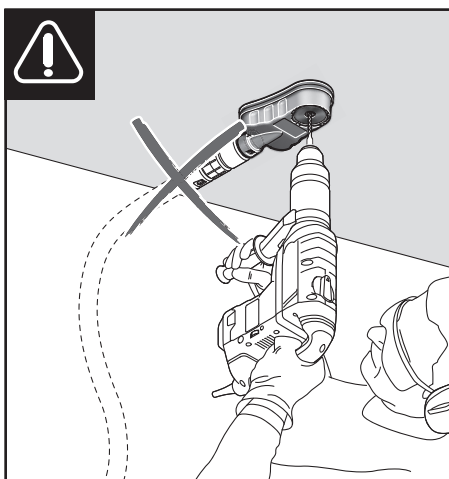

GDE 68 Professional GDE 162 Professional

Robert Bosch GmbH
Power Tools Division
70745 Leinfelden-Echterdingen
Germany
www.bosch-pt.com

1 619 92A 05U (2013.06) PS / 2 XXX

1 619 92A 05U

	GDE 68	GDE 162
$\varnothing$ max. mm	68	162
	g	g
	325	500

GDE 68
1 600 A00 1G7

GDE 162
1 600 A00 1G8