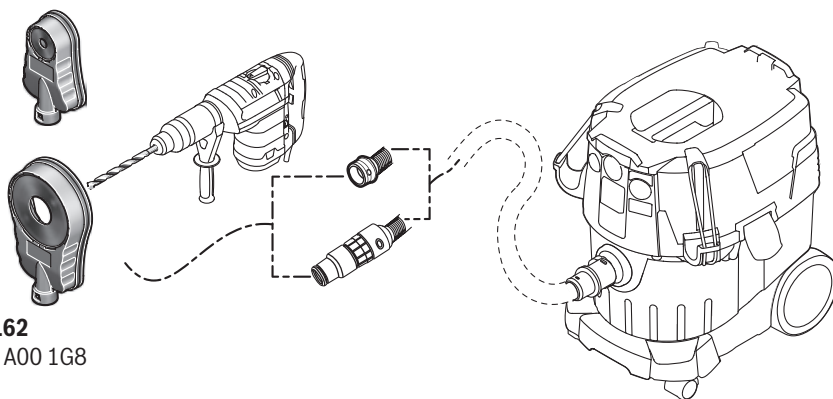

GDE 68 Professional GDE 162 Professional

Robert Bosch GmbH
Power Tools Division
70745 Leinfelden-Echterdingen
Germany
www.bosch-pt.com

1 619 92A 05U (2013.06) PS / 2 XXX

1 619 92A 05U

	GDE 68	GDE 162
$\varnothing$ max. mm	68	162
	g	g
	325	500

GDE 68
1 600 A00 1G7

GDE 162
1 600 A00 1G8