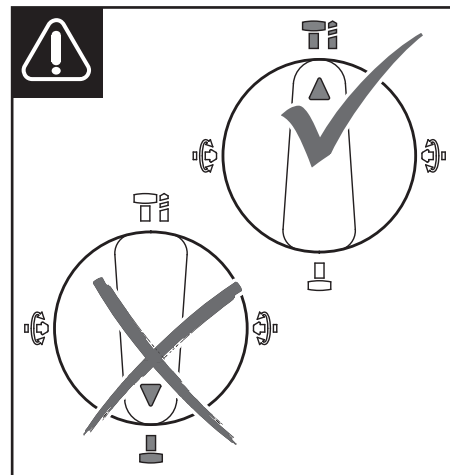

GDE 68 Professional GDE 162 Professional

Robert Bosch GmbH
Power Tools Division
70745 Leinfelden-Echterdingen
Germany
www.bosch-pt.com

1 619 92A 05U (2013.06) PS / 2 XXX

1 619 92A 05U

	GDE 68	GDE 162
$\varnothing$ max. mm	68	162
	g	g
	325	500

GDE 68
1 600 A00 1G7

GDE 162
1 600 A00 1G8