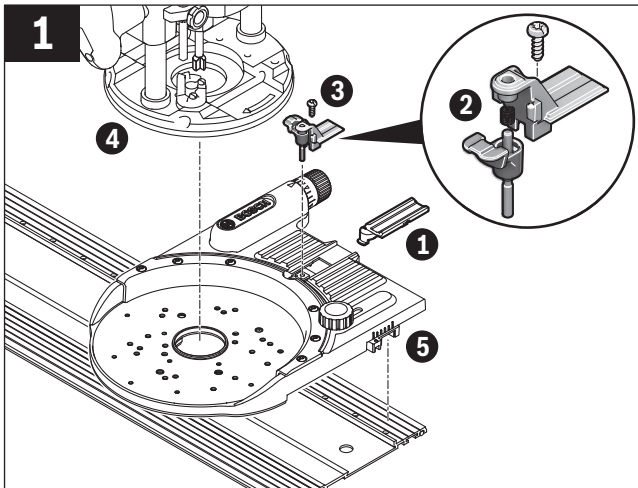

FSN-OFA/32

Robert Bosch GmbH
Power Tools Division
70745 Leinfelden-Echterdingen
Germany
www.bosch-pt.com

2 609 932 892 (2013.09) PS / 2 XXX

2 609 932 892

BOSCH

2 |