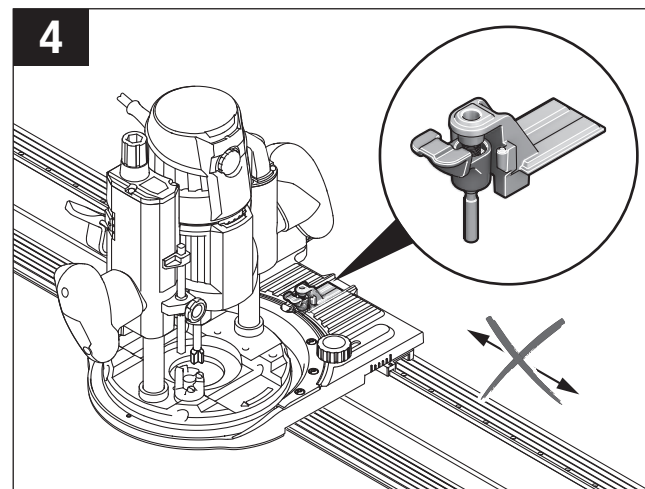

FSN-OFA/32

Robert Bosch GmbH
Power Tools Division
70745 Leinfelden-Echterdingen
Germany
www.bosch-pt.com

2 609 932 892 (2013.09) PS / 2 XXX

2 609 932 892

BOSCH

2 |