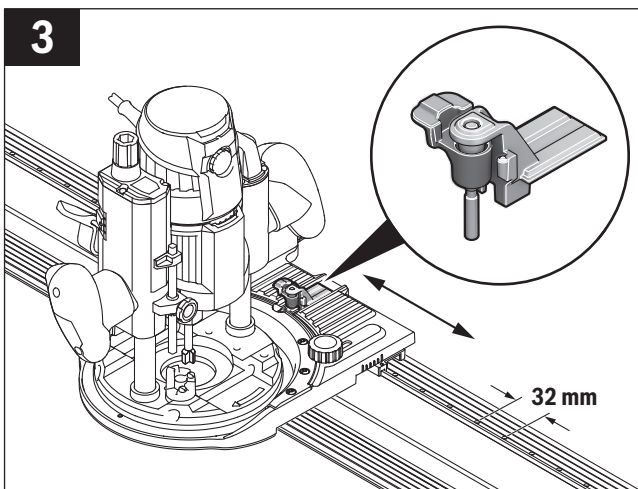

FSN-OFA/32

Robert Bosch GmbH
Power Tools Division
70745 Leinfelden-Echterdingen
Germany
www.bosch-pt.com

2 609 932 892 (2013.09) PS / 2 XXX

2 609 932 892

BOSCH

2 |