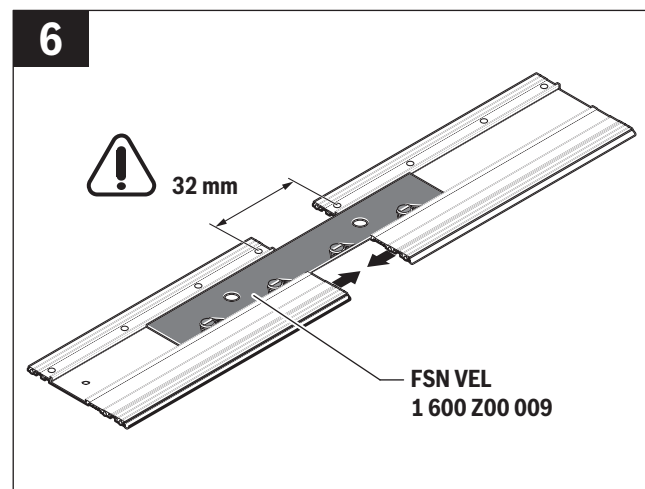

FSN-OFA/32

Robert Bosch GmbH
Power Tools Division
70745 Leinfelden-Echterdingen
Germany
www.bosch-pt.com

2 609 932 892 (2013.09) PS / 2 XXX

2 609 932 892

BOSCH

2 |