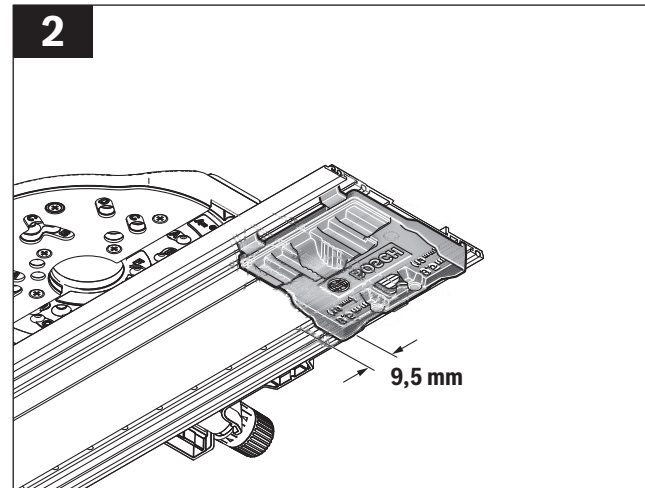

FSN-OFA/32

Robert Bosch GmbH
Power Tools Division
70745 Leinfelden-Echterdingen
Germany
www.bosch-pt.com

2 609 932 892 (2013.09) PS / 2 XXX

2 609 932 892

BOSCH

2 |