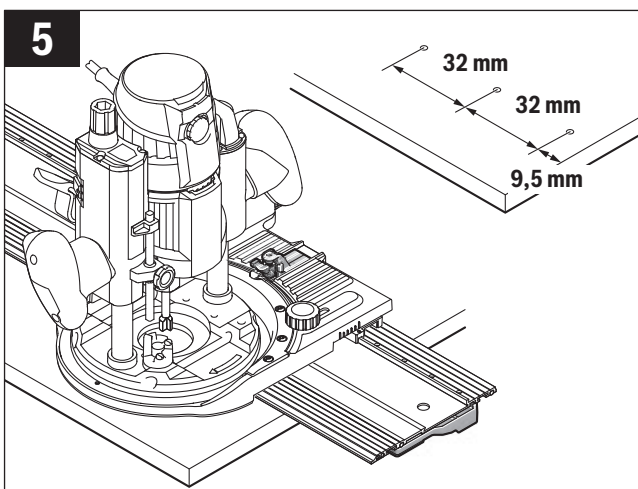

FSN-OFA/32

Robert Bosch GmbH
Power Tools Division
70745 Leinfelden-Echterdingen
Germany
www.bosch-pt.com

2 609 932 892 (2013.09) PS / 2 XXX

2 609 932 892

BOSCH

2 |