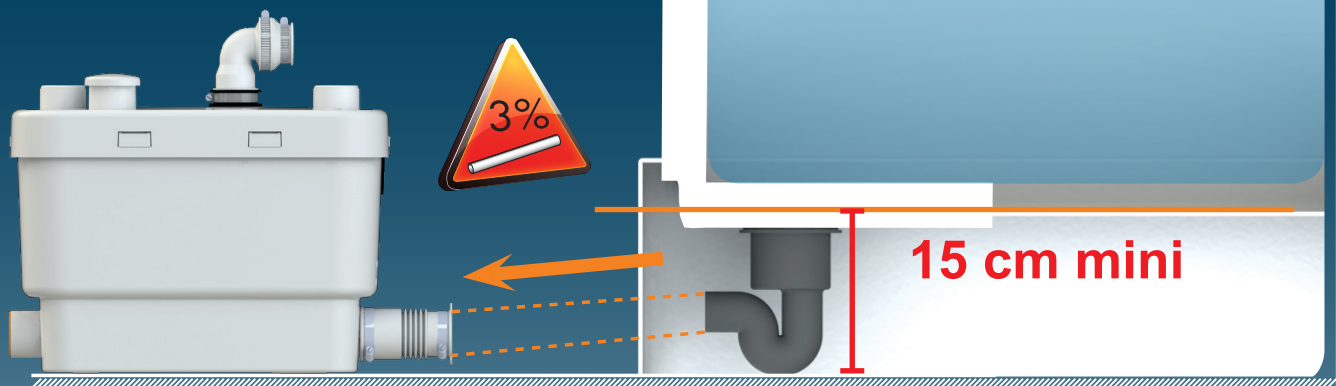

CE

4

5

6

7

8

SANIVITE/SANIPUMP 2

V35
EN 12050-2
T°max: 60°C (5 min/h)
220-240V 50-60Hz
400W 1.7A IP44
6,4Kg