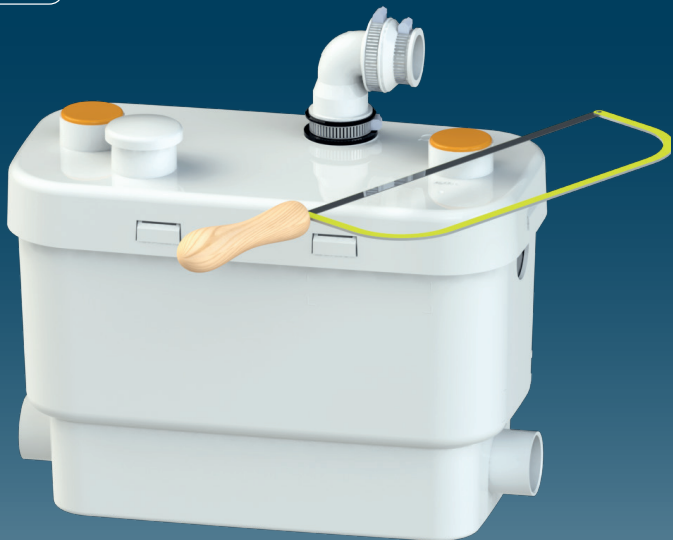

VITE / PUMP 2
1760 04.17

SFA

SANIVITE®

SANIPUMP2®

- | | | | | | |
|----|--------------------------------|----|--------------------------------------|----|-------------------------------|
| FR | NOTICE D'INSTALLATION | SE | INSTALLATIONSANVISNING | RO | MANUAL DE INSTALARE |
| UK | INSTALLATION INSTRUCTIONS | DK | INSTALLATIONSVEJLEDNING | CZ | NÁVOD K INSTALACI A POUŽÍVÁNÍ |
| DE | INSTALLATIONSHINWEISE | NO | INSTALLASJONSANVISING | TR | KURULUM KILAVUZU |
| IT | ISTRUZIONI PER L'INSTALLAZIONE | FI | ASENNUSOHJEET | CN | 用户应保留安装指南以备用 |
| ES | MANUAL DE INSTALACIÓN | HU | FELSZERELÉSI ÉS KEZELÉSI ÚTMUTATÓ | KR | 설치내용서 |
| BR | PT | PL | INSTRUKCJA INSTALACJI | HR | UPUTA ZA INSTALACIJU |
| NL | INSTALLATIE VOORSCHRIFTEN | RU | ИНСТРУКЦИЯ ПО МОНТАЖУ И ЭКСПЛУАТАЦИИ | AR | بى ئىرتىلا قىرط |

CE

4

5

6

7

8

SANIVITE/SANIPUMP 2

V35
EN 12050-2
T°max: 60°C (5 min/h)
220-240V 50-60Hz
400W 1.7A IP44
6,4Kg