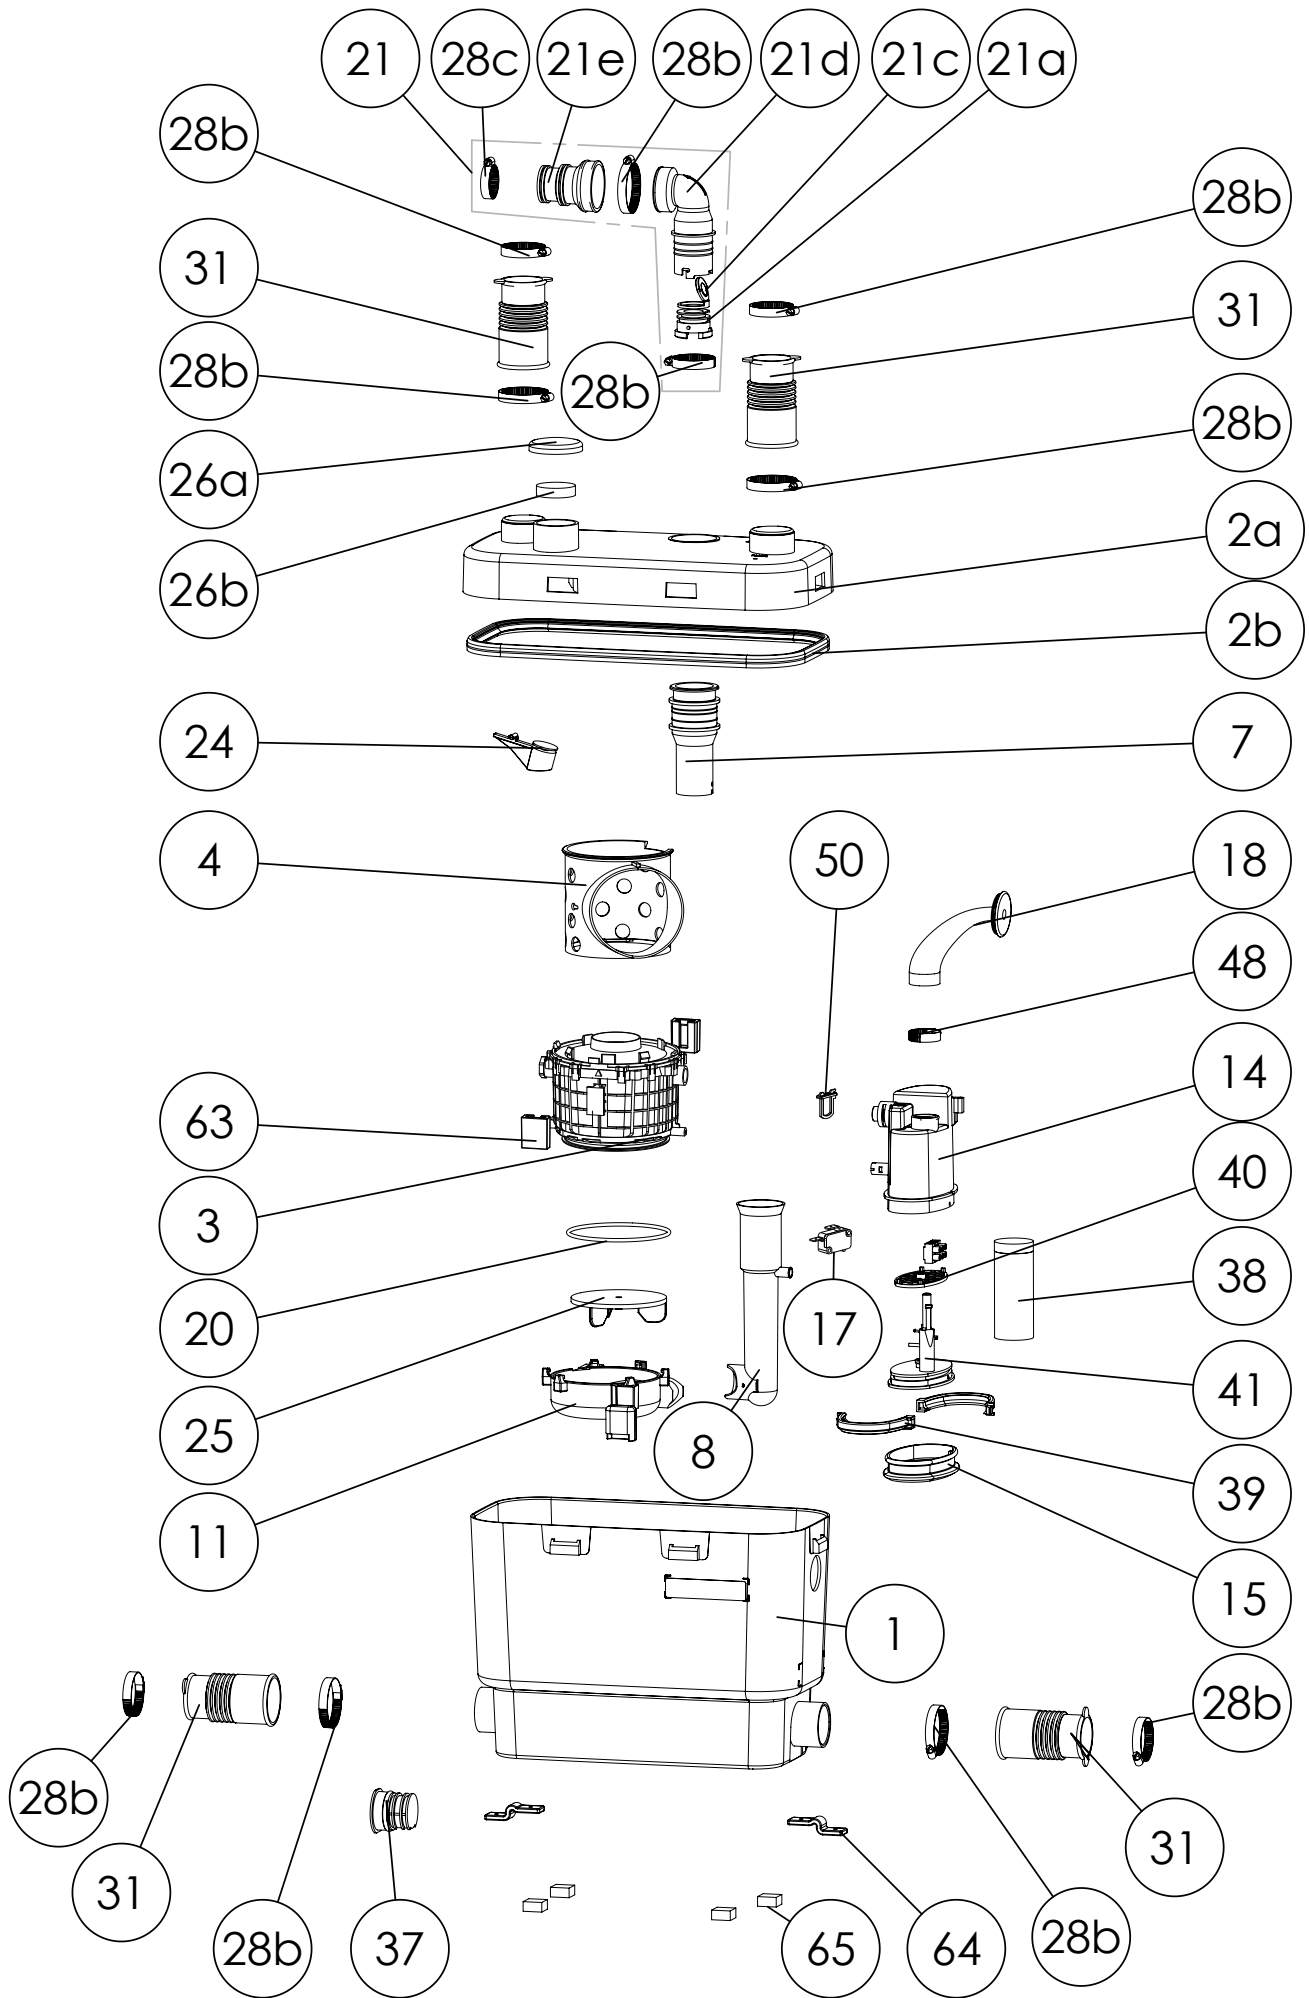

CE

4

5

6

7

8

SANIVITE/SANIPUMP 2

V35
EN 12050-2
T°max: 60°C (5 min/h)
220-240V 50-60Hz
400W 1.7A IP44
6,4Kg