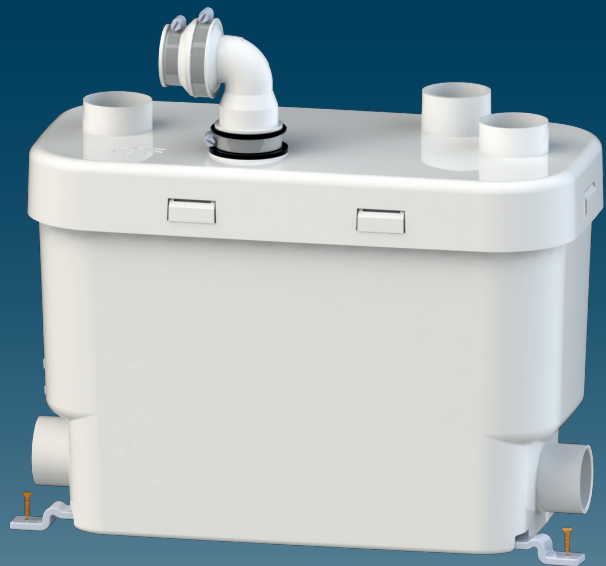

VITE / PUMP 2
1760 04.17

SFA

SANIVITE®

SANIPUMP2®

- | | | | | | |
|----|--------------------------------|----|--------------------------------------|----|-------------------------------|
| FR | NOTICE D'INSTALLATION | SE | INSTALLATIONSANVISNING | RO | MANUAL DE INSTALARE |
| UK | INSTALLATION INSTRUCTIONS | DK | INSTALLATIONSVEJLEDNING | CZ | NÁVOD K INSTALACI A POUŽÍVÁNÍ |
| DE | INSTALLATIONSHINWEISE | NO | INSTALLASJONSANVISING | TR | KURULUM KILAVUZU |
| IT | ISTRUZIONI PER L'INSTALLAZIONE | FI | ASENNUSOHJEET | CN | 用户应保留安装指南以备用 |
| ES | MANUAL DE INSTALACIÓN | HU | FELSZERELÉSI ÉS KEZELÉSI ÚTMUTATÓ | KR | 설치내용서 |
| BR | PT | PL | INSTRUKCJA INSTALACJI | HR | UPUTA ZA INSTALACIJU |
| NL | INSTALLATIE VOORSCHRIFTEN | RU | ИНСТРУКЦИЯ ПО МОНТАЖУ И ЭКСПЛУАТАЦИИ | AR | بى ئىرتىلا قىرط |

CE

4

5

6

7

8

SANIVITE/SANIPUMP 2

V35
EN 12050-2
T°max: 60°C (5 min/h)
220-240V 50-60Hz
400W 1.7A IP44
6,4Kg