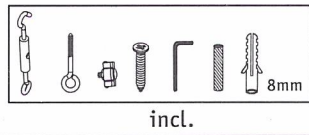

940.90 1x
941.09 5x

941.10 5x

1x 30W
max. 7 Spots

1x 10m

incl.