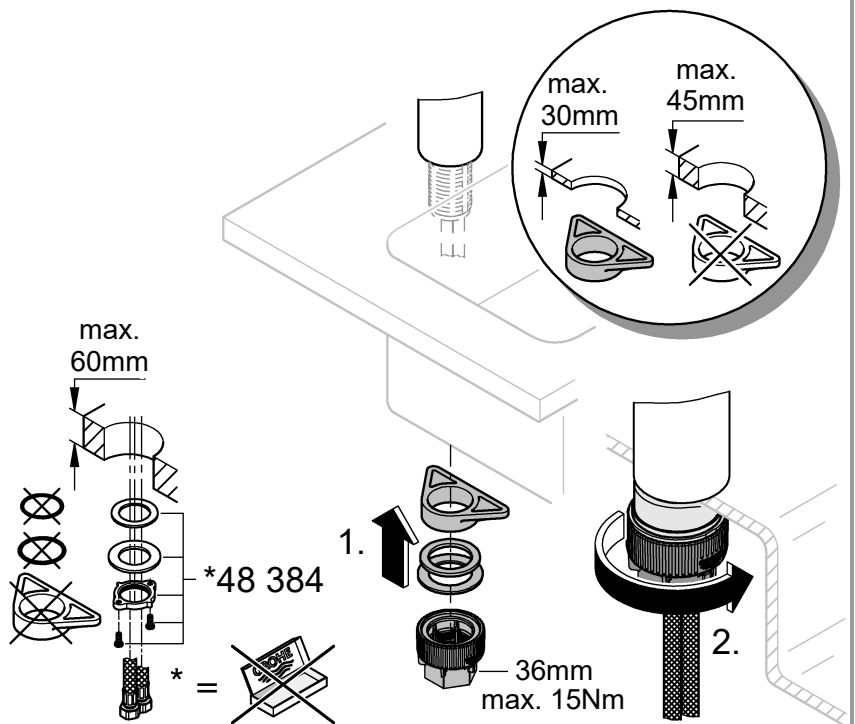

30 335

DIN
1988

DIN EN
806

1

2

3

Pure Freude an Wasser

GROHE
WAVES