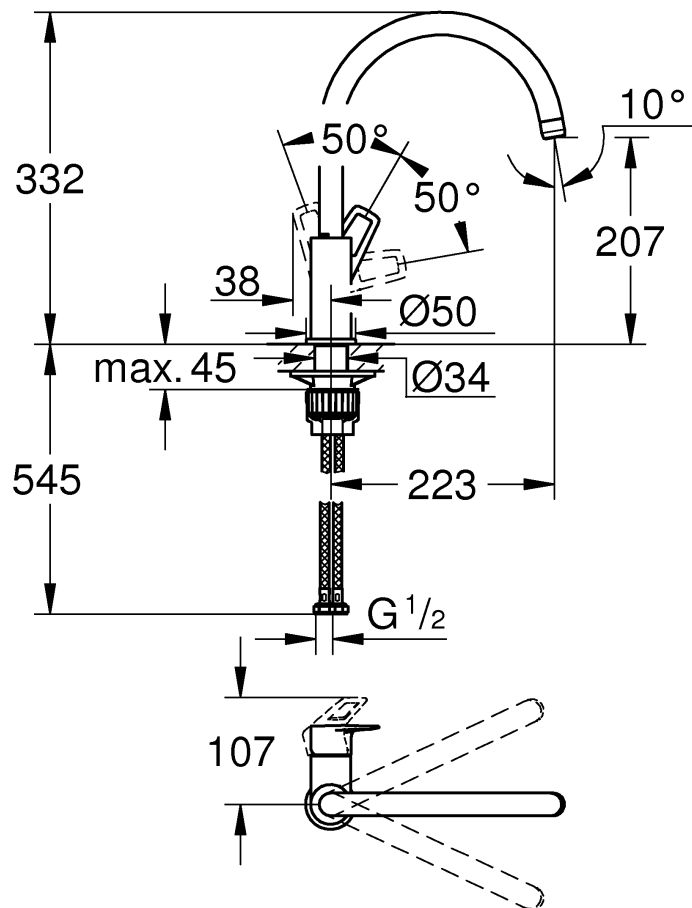

30 335

DIN
1988

DIN EN
806

1

2

3

Pure Freude an Wasser

GROHE
WAVES