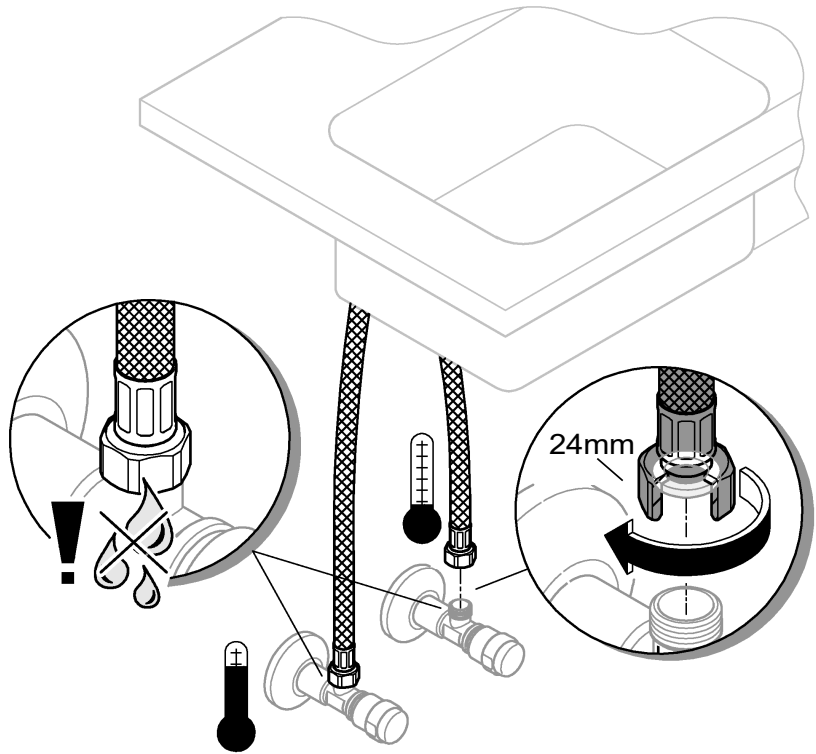

30 335

DIN
1988

DIN EN
806

1

2

3

Pure Freude an Wasser

GROHE
WAVES