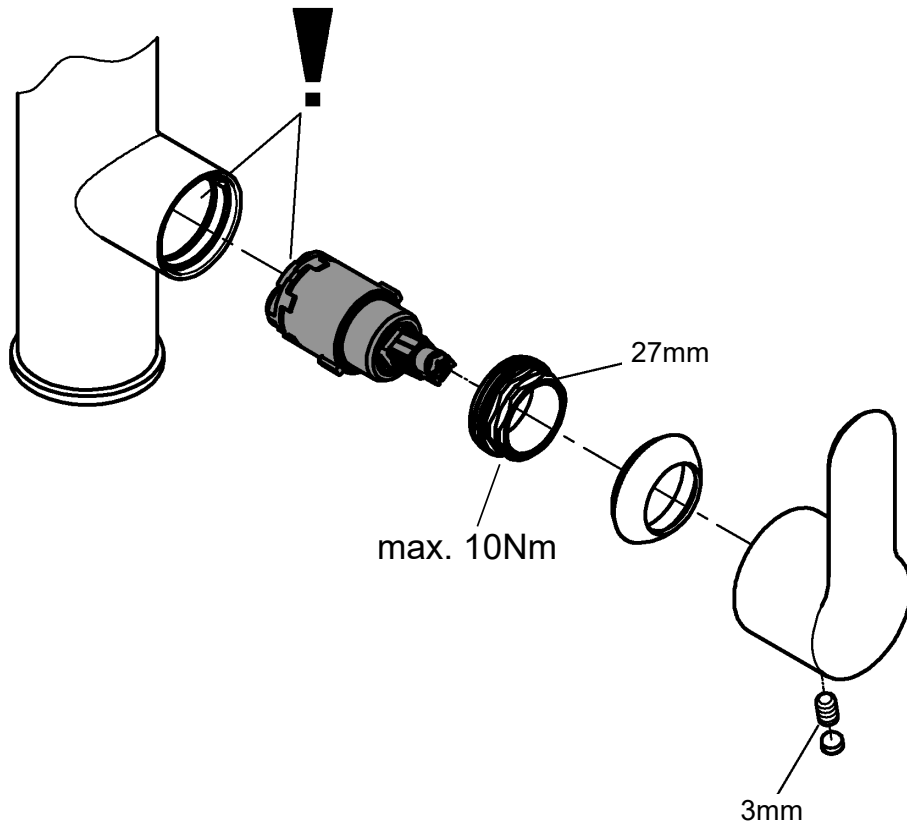

30 335

DIN
1988

DIN EN
806

1

2

3

Pure Freude an Wasser

GROHE
WAVES