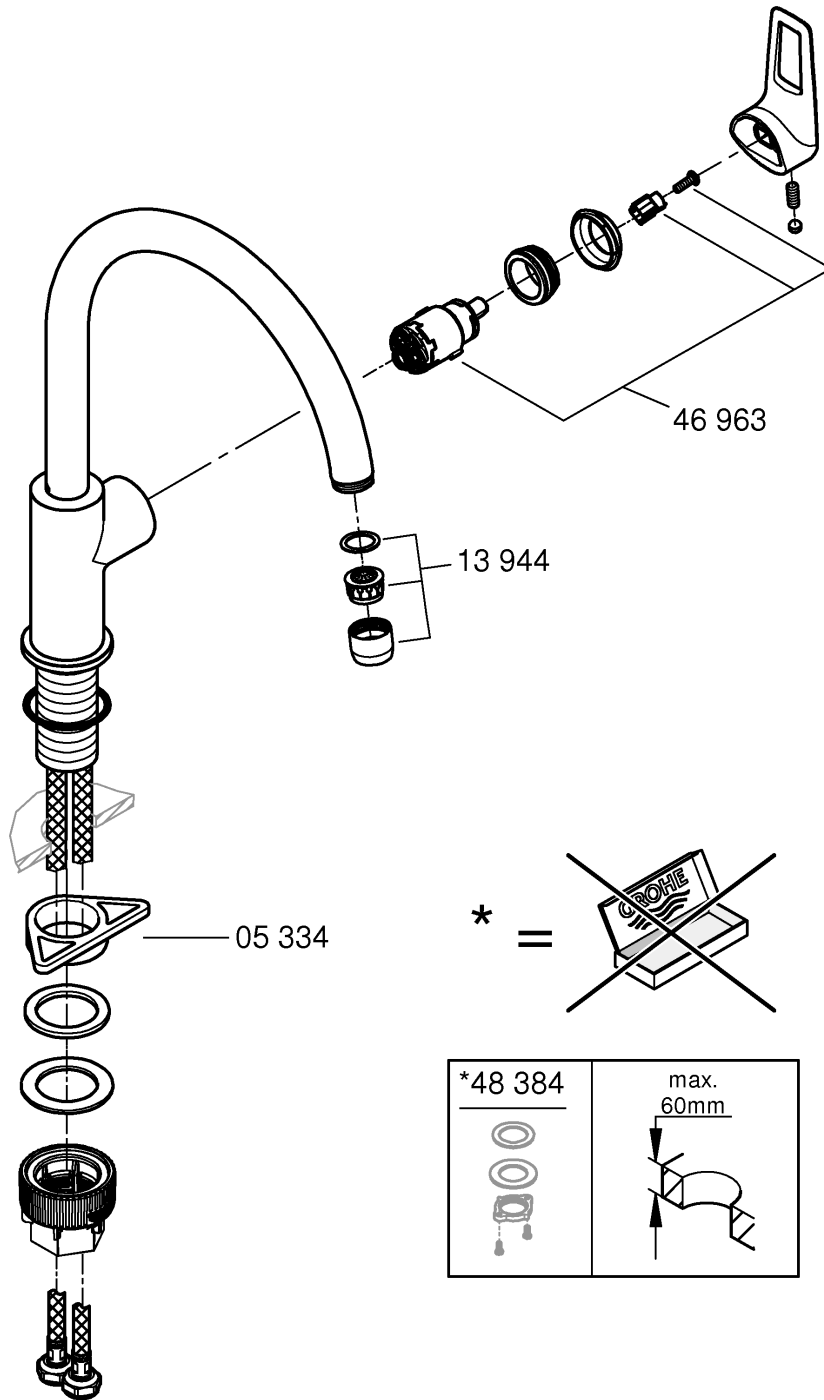

30 335

DIN
1988

DIN EN
806

1

2

3

Pure Freude an Wasser

GROHE
WAVES