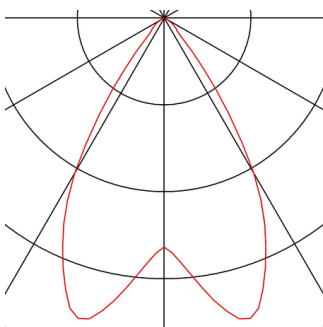

ENOLA

Pendelleuchte, A60, rund, weiß, max. 60W, inkl. Rosette weiß

Die ENOLA Pendelleuchte ist aus Aluminium gefertigt und besteht aus einem nach unten gerichteten Zylinder. Durch die Verfügbarkeit vieler Gehäusefarben bietet sich die ENOLA Pendelleuchte zur kombinierten Installation an. Somit können vom Kunden individuelle Farbspiele erschaffen werden. Mit einem E27 Sockel für Allgebrauchs- oder Energiesparlampen ausgestattet, kann die ENOLA Pendelleuchte direkt an 230V Netzspannung betrieben werden.

TECHNISCHE DATEN

Art. Nr.:	149381
Fassung	E27
Anzahl Fassungen	1
Leuchtmittel inklusive	0
Primäre Nennspannung	220-240V ~50/60Hz mA/V
Länge	32.0 cm
Pendellänge	150.0 cm
Durchmesser	10.0 cm
Nettogewicht	1.156 kg
Bruttogewicht	1.385 kg
IP Code	IP 20
Schutzklasse	I
Montage	Aufbau
Montagedetails	Decke
Wattage	60.0 W
Farbe	weiß
BIG WHITE Seite	71