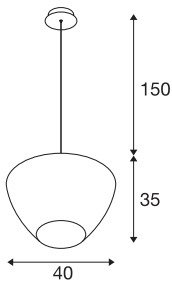

PANTILO CONVEX 40

Indoor Pendelleuchte E27 chrom

Die Pendelleuchte PANTILO CONVEX 40 überzeugt durch ihre außergewöhnliche Optik! PANTILO CONVEX 40 hat einen Schirm aus verchromtem Glas der durch individuelle Zusammenstellung zur Leuchtenwolke kombinierbar ist.

TECHNISCHE DATEN

Art. Nr.:	1003444
Fassung	E27
Primäre Nennspannung	220-240V ~50/60Hz mA/V
Pendellänge	150.0 cm
Höhe	35.0 cm
Durchmesser	40.0 cm
Nettogewicht	2.259 kg
Bruttogewicht	6.751 kg
Schutzklasse	I
Montage	Aufbau
Montagedetails	Decke
Wattage	40 W
Farbe	chrom
BIG WHITE Seite	136