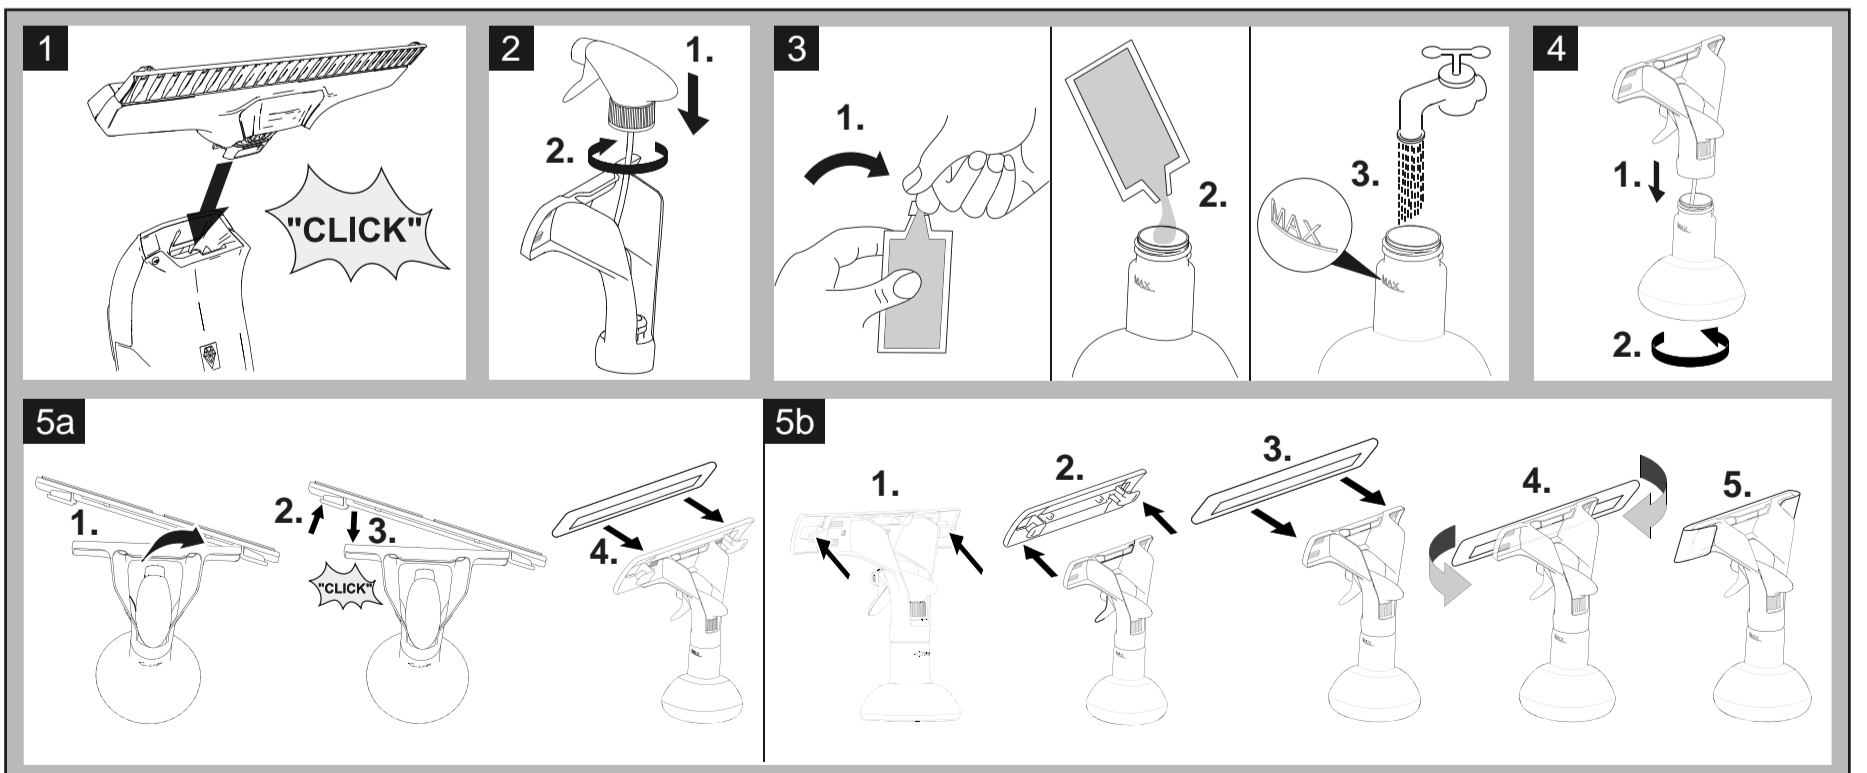

KÄRCHER

WV 5 Plus N

	3,7 V		IPX4		0,7 kg
	10 W		100 ml		185 min
	5,5 V 600 mA		50 db(A)		35 min

EAC

1

2

185 min

100%