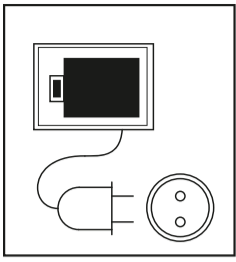

KÄRCHER

WV 5 Plus N

	3,7 V		IPX4		0,7 kg
	10 W		100 ml		185 min
	5,5 V 600 mA		50 db(A)		35 min

EAC

1

2

185 min

100%