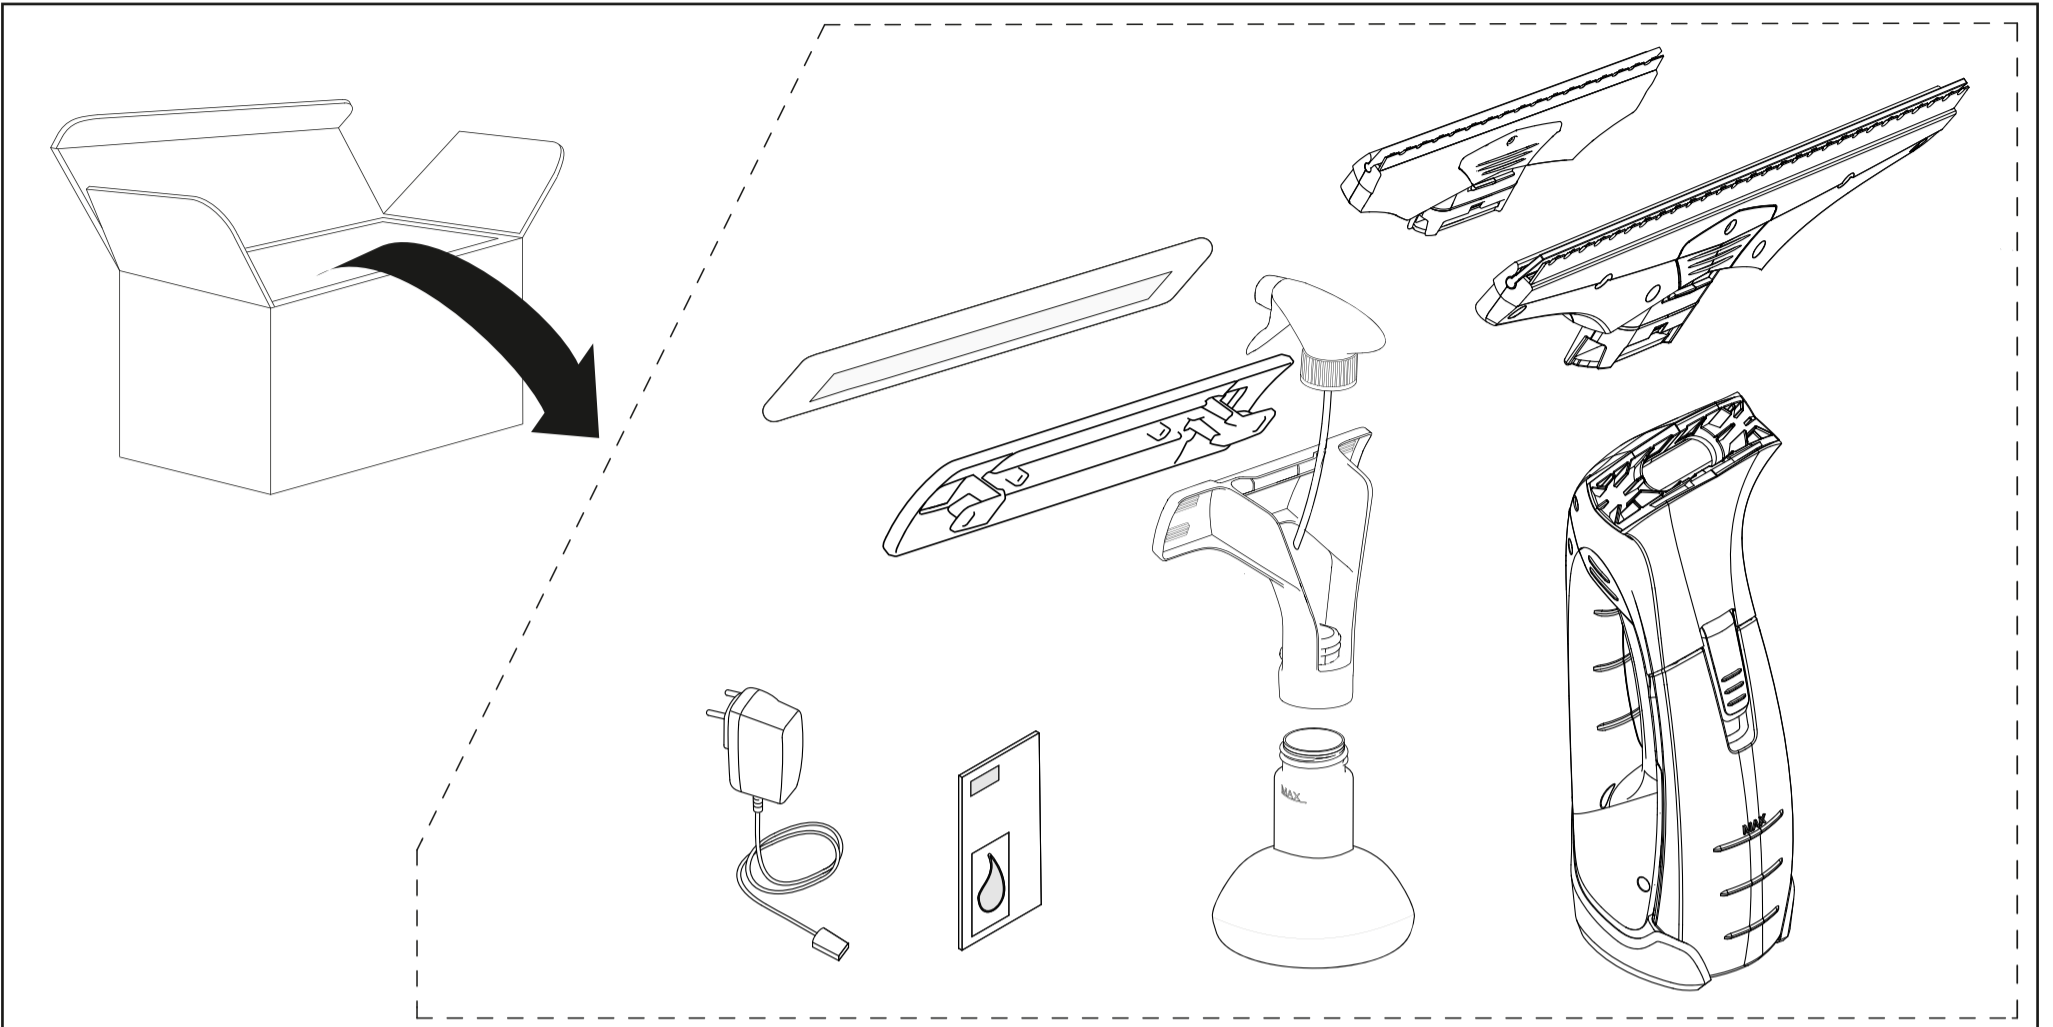

KÄRCHER

WV 5 Plus N

	3,7 V		IPX4		0,7 kg
	10 W		100 ml		185 min
	5,5 V 600 mA		50 db(A)		35 min

EAC

1

2

185 min

100%