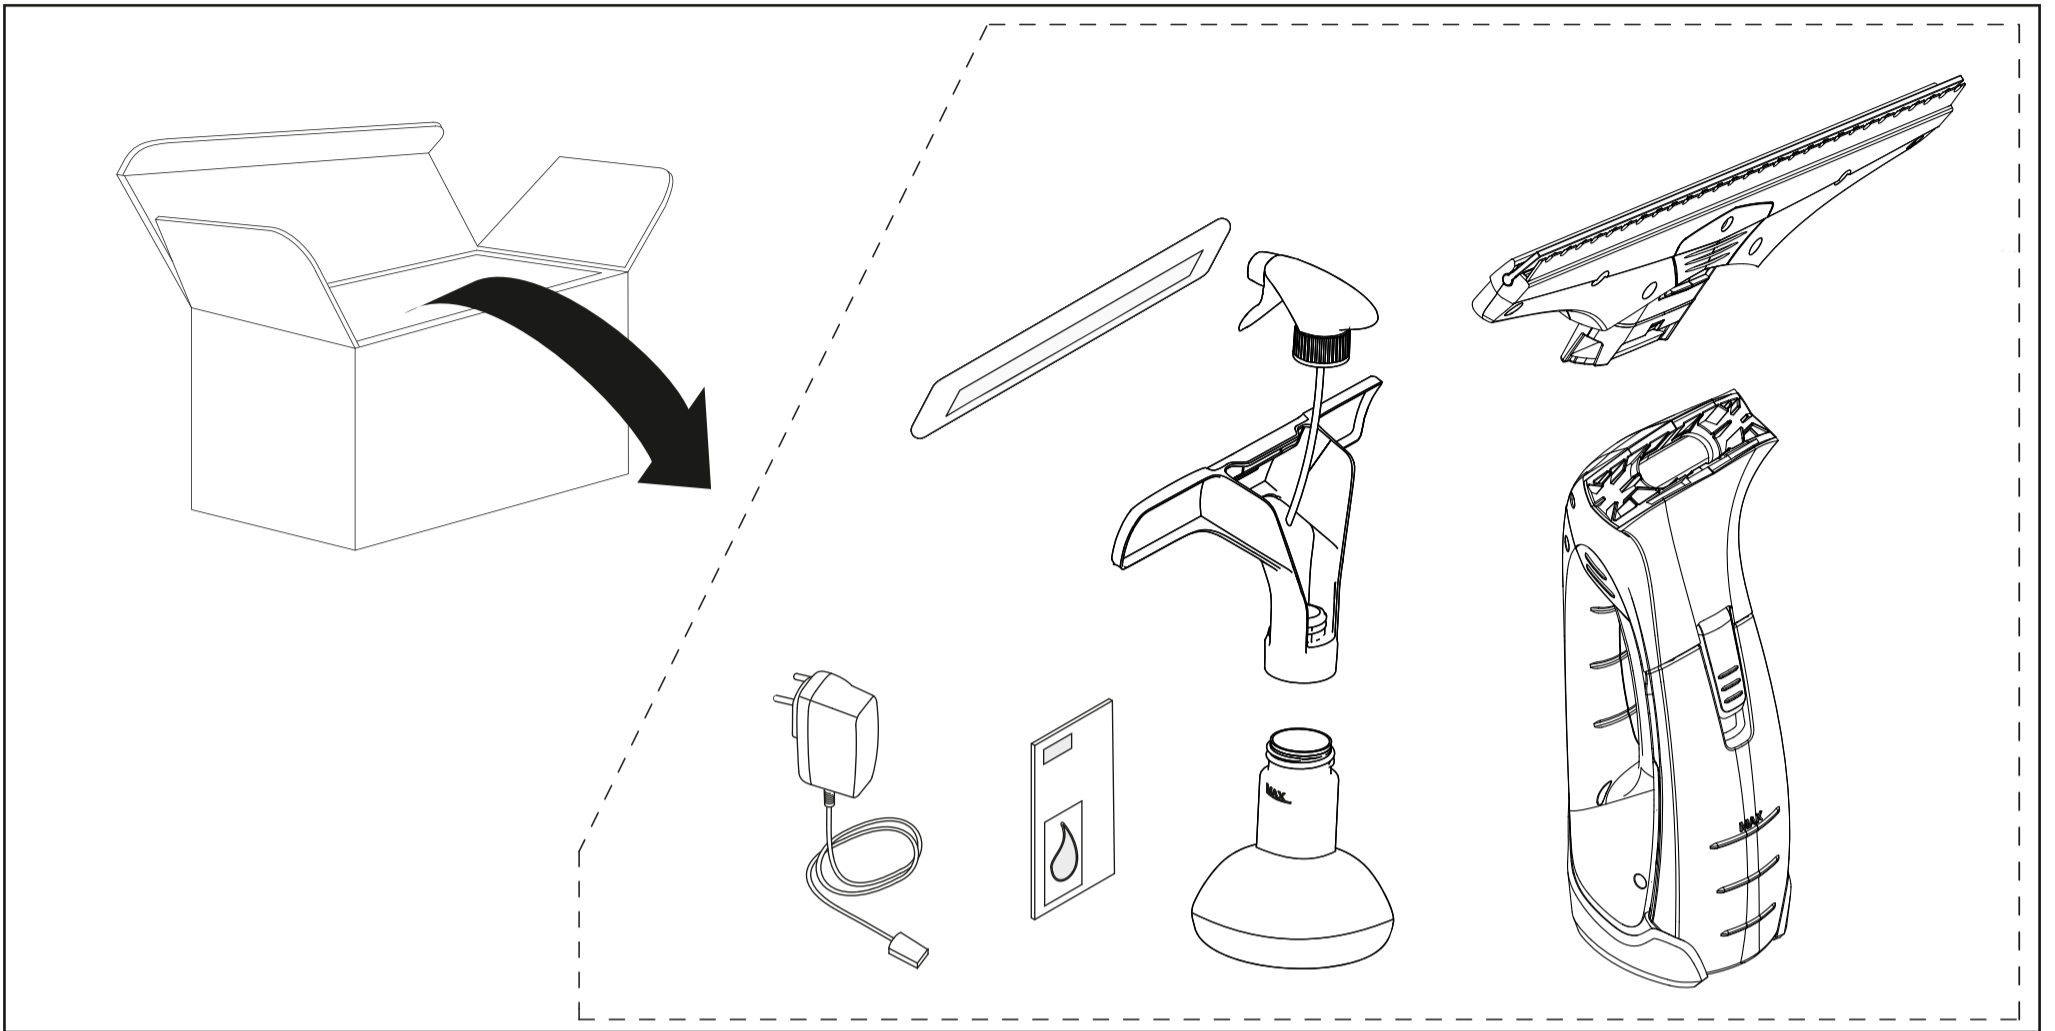

WV 2 Plus

 Li-Ion	3,7 V		IPX4		0,6 kg
 nom	10 W		100 ml		185 min
	5,5 V 600 mA		50 db(A)		35 min