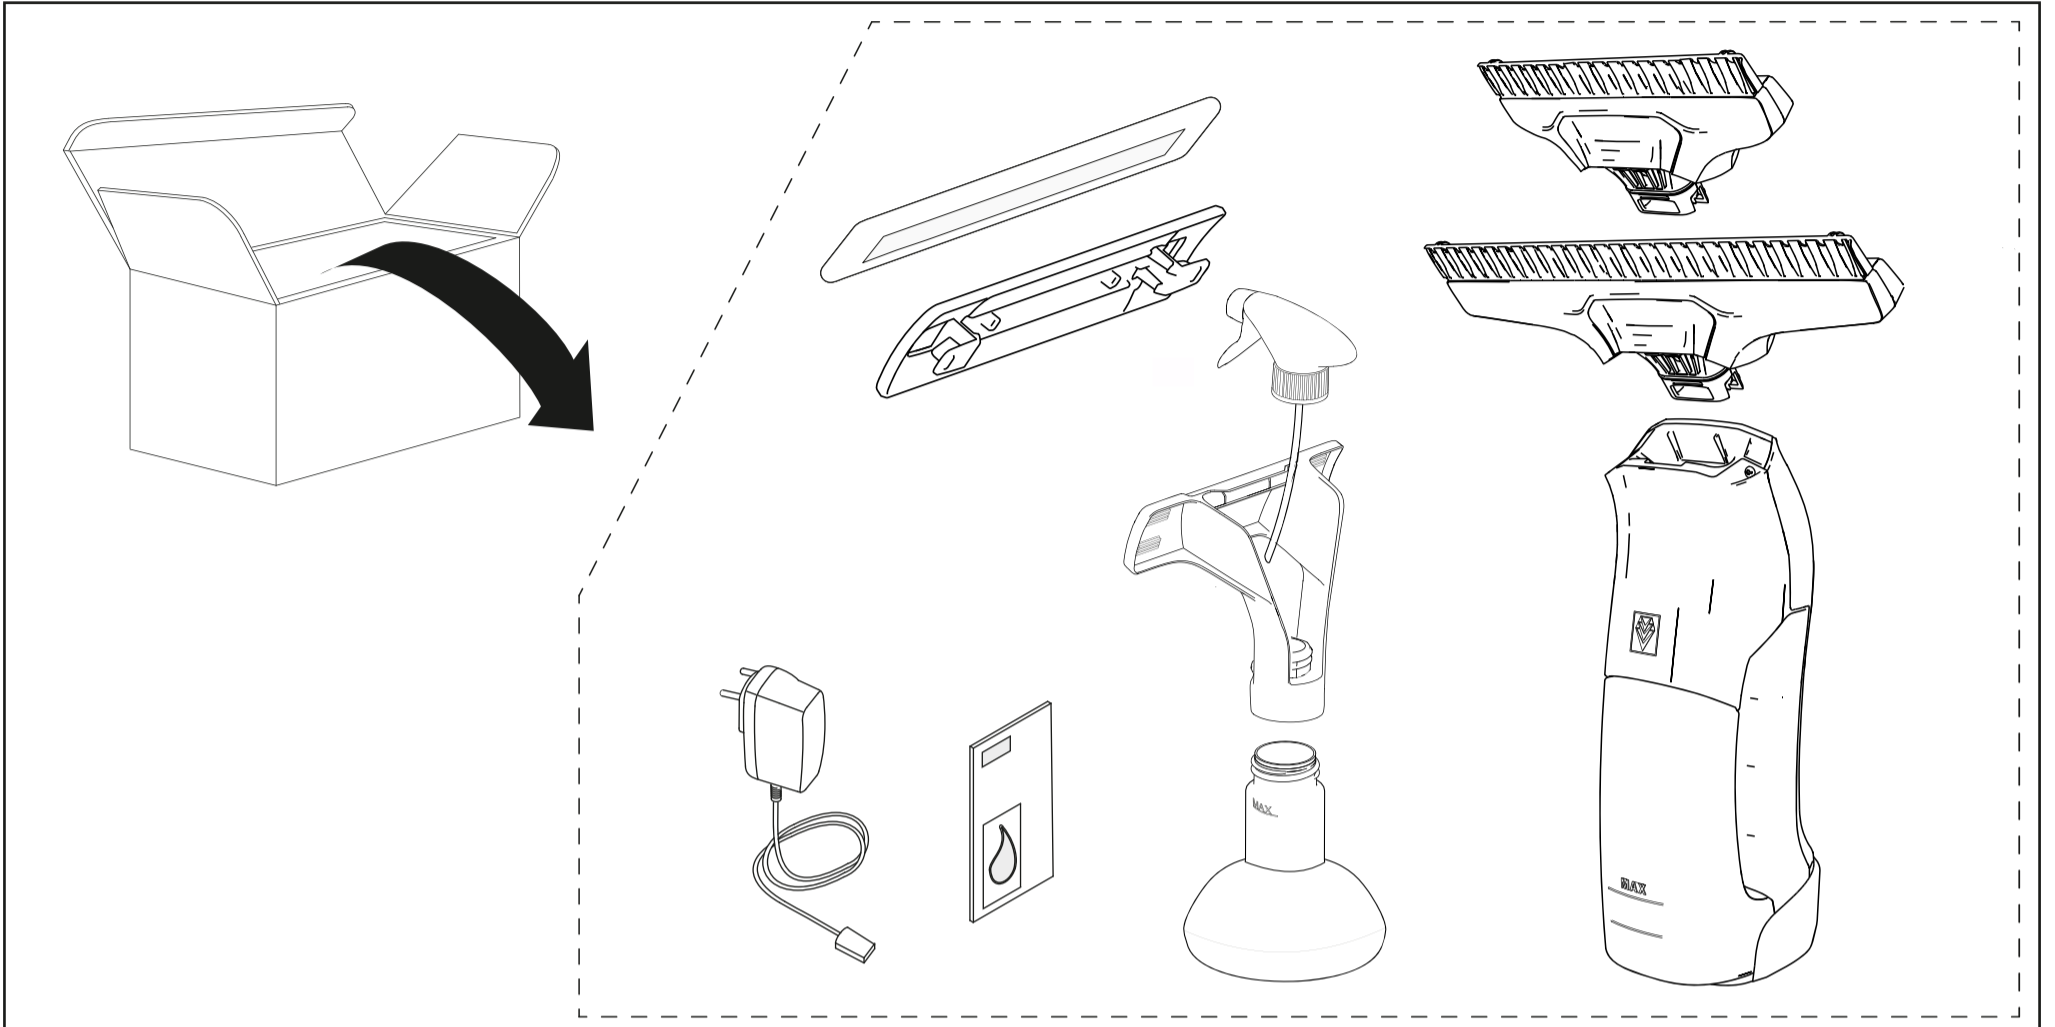

## WV 6 Plus N

 Li-Ion	3,65 V		IPX4		0,8 kg
 nom	10 W		150 ml		170 min
	5,5 V 2 A		52 db(A)		100 min