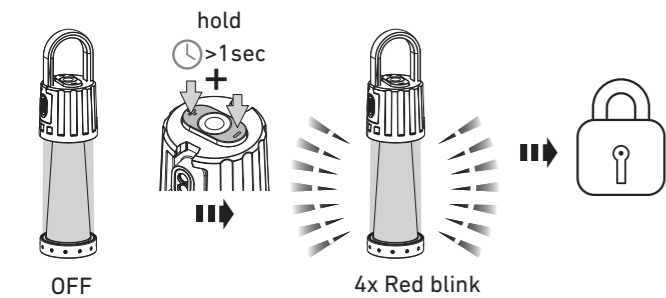

Transportation Lock