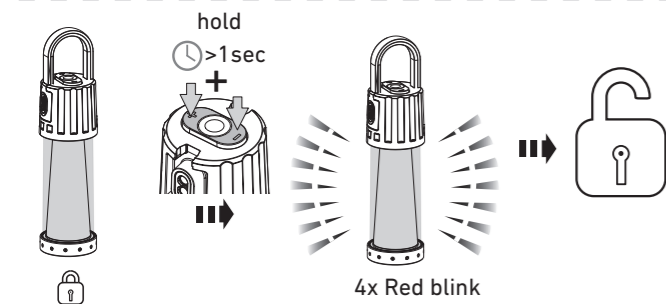

Transportation Lock