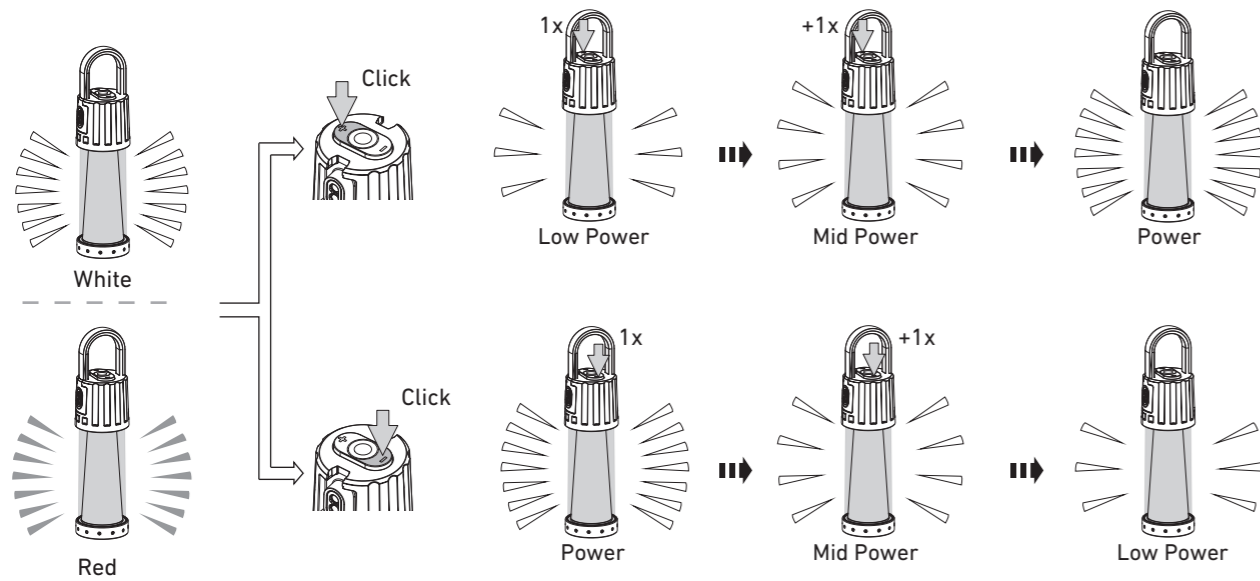

Factory Setting