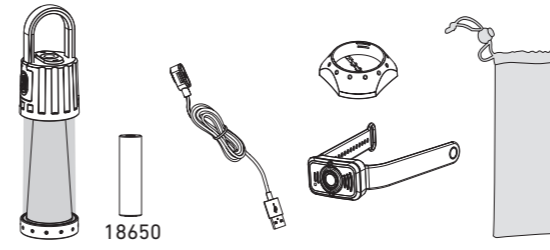

Factory Setting