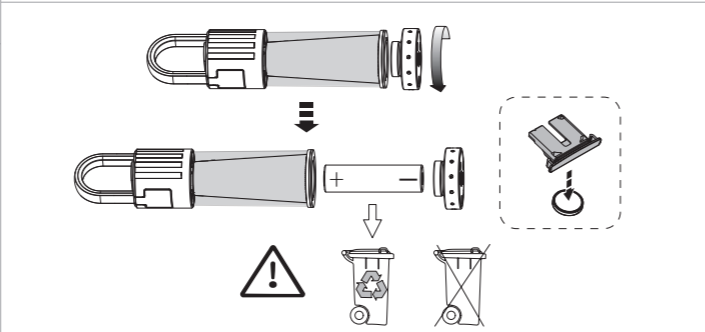

Battery Replacement

Ledlenser GmbH & Co. KG
Kronenstr. 5-7 • 42699 Solingen • Germany
Phone +49 212/5948-0 Fax +49 212/5948-200
info@ledlenser.com

ledlenser.com

ML6 Connect WL_V.01
15.06.2020
1J12A0360