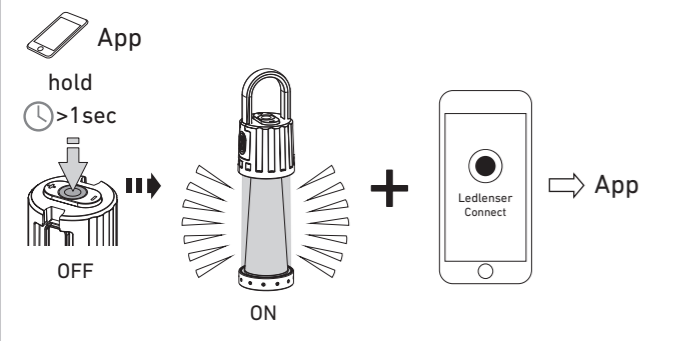

Transportation Lock