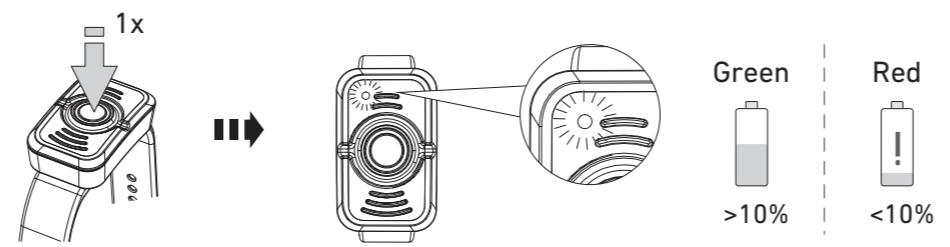

Battery Indicator