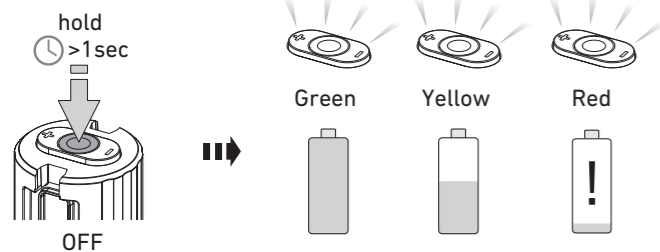

Factory Setting