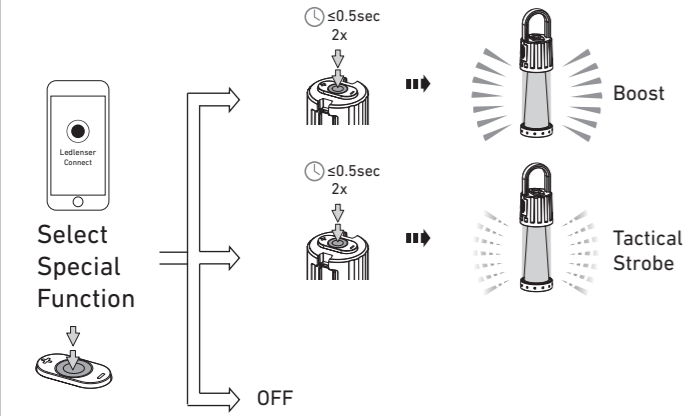

Transportation Lock