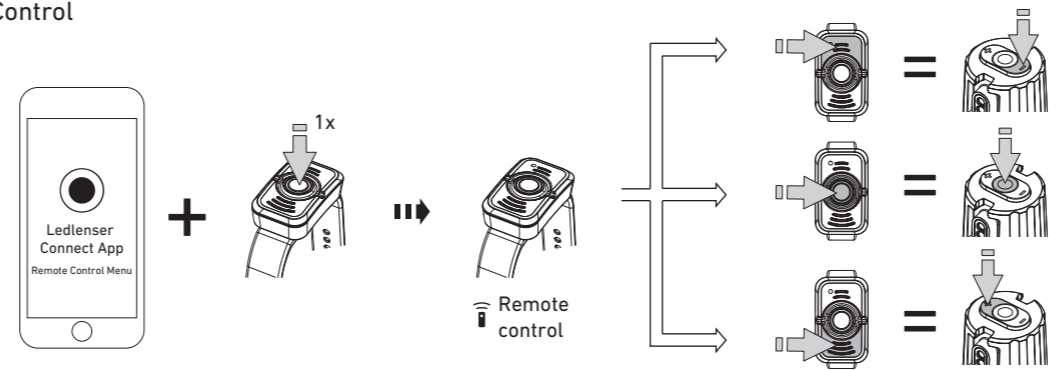

Remote Control