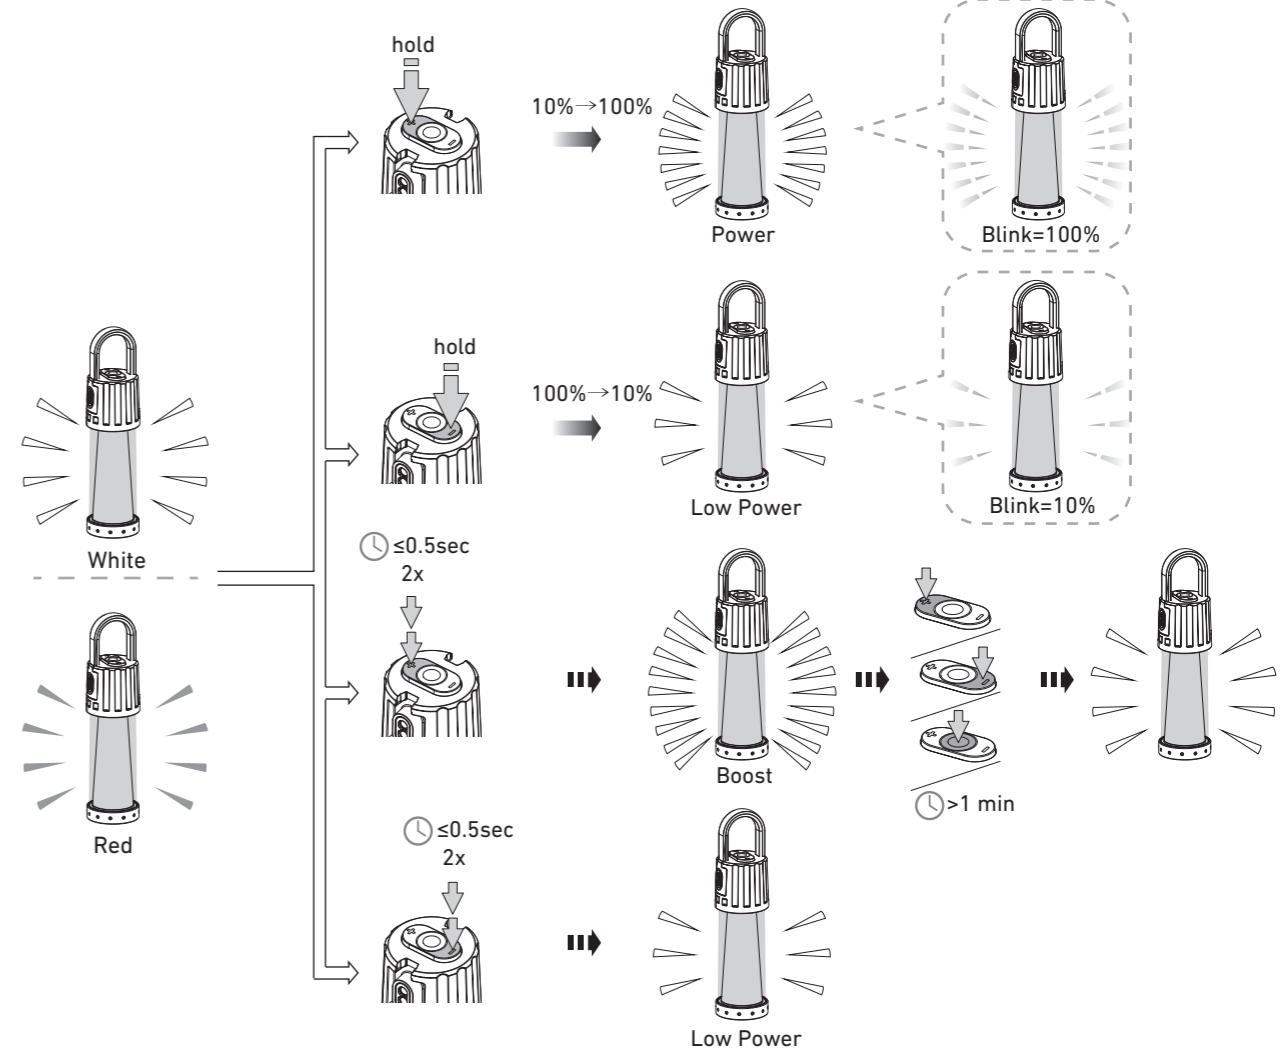

Factory Setting