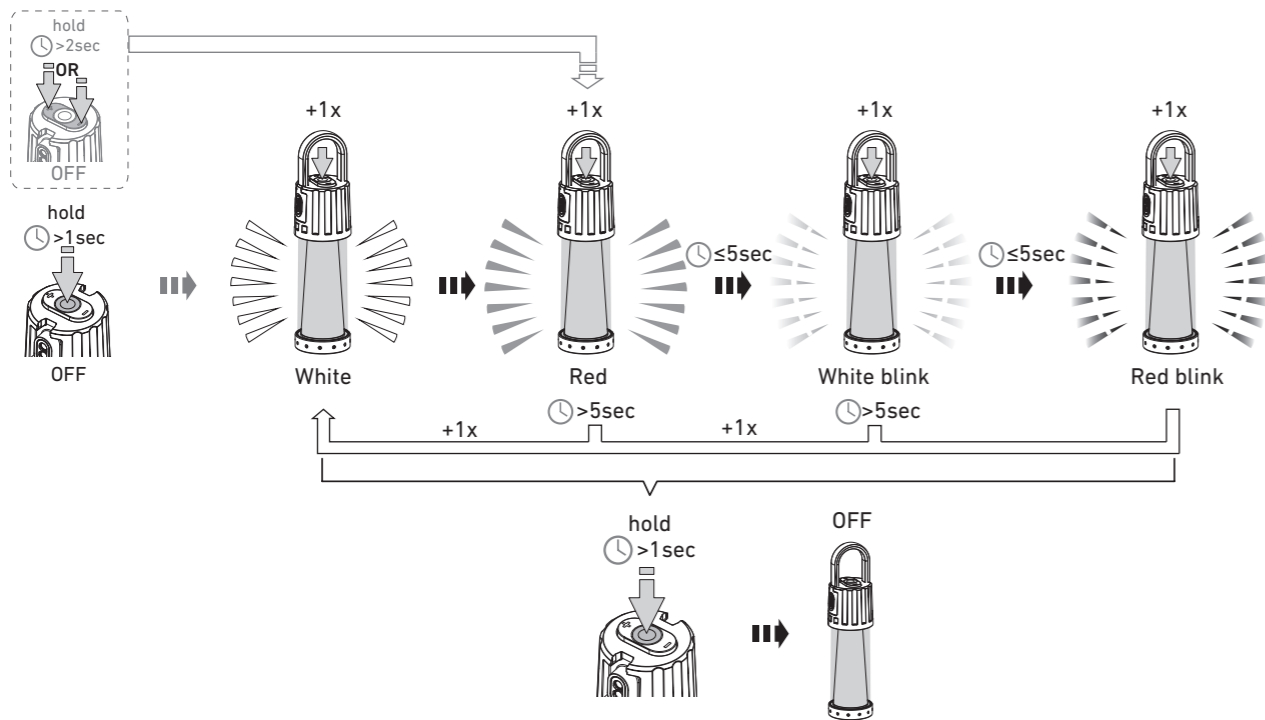

Factory Setting