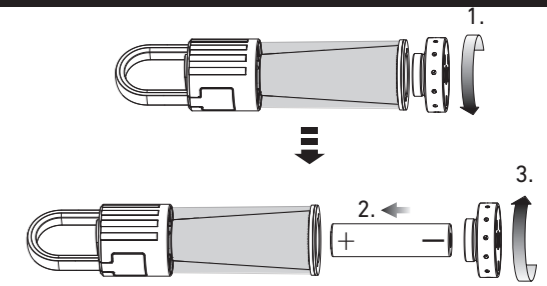

Factory Setting