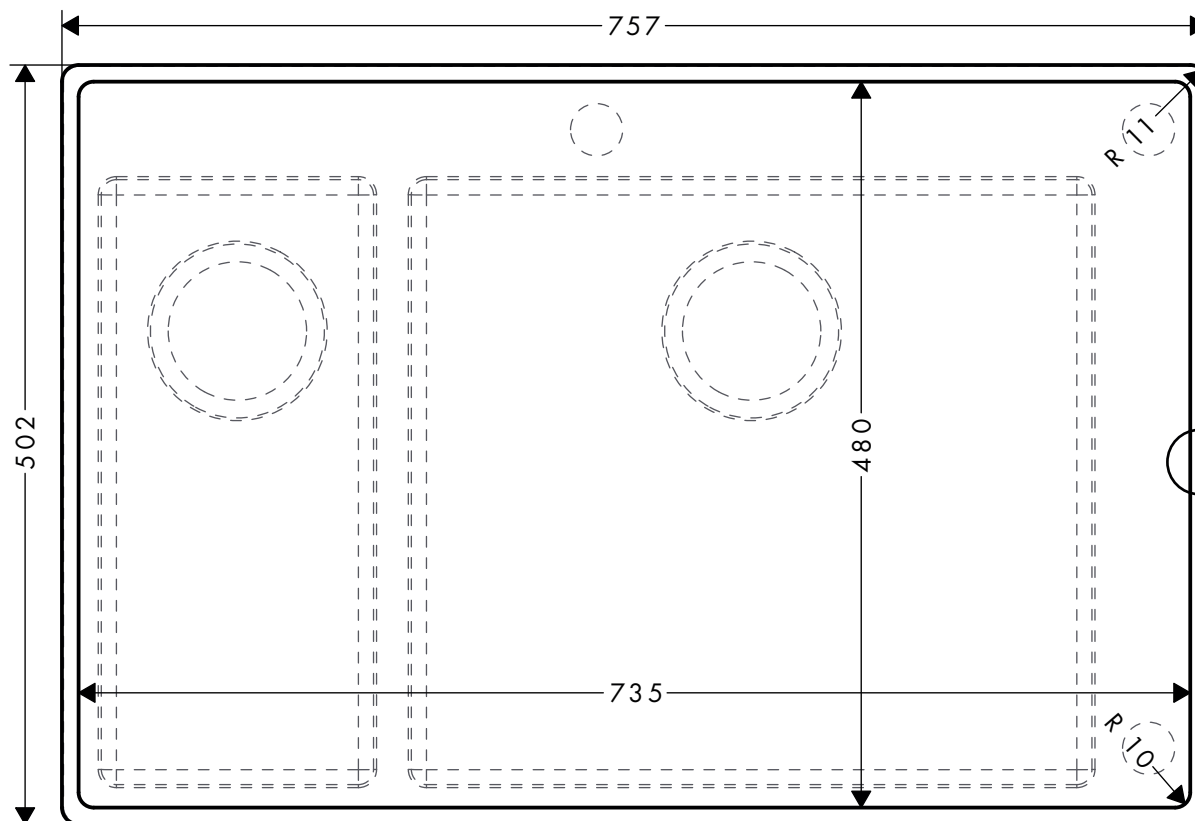

hansgrohe

C71-F655-09 43206000

C71-F655-04 43210000

S711-F655 43309800

S712-F655 43310800

M 1:5 | mm

Änderungen vorbehalten,
aktuellste Version im Internet.
Subject to modifications, latest
version on the internet.

Bündige Montage
Flush installation