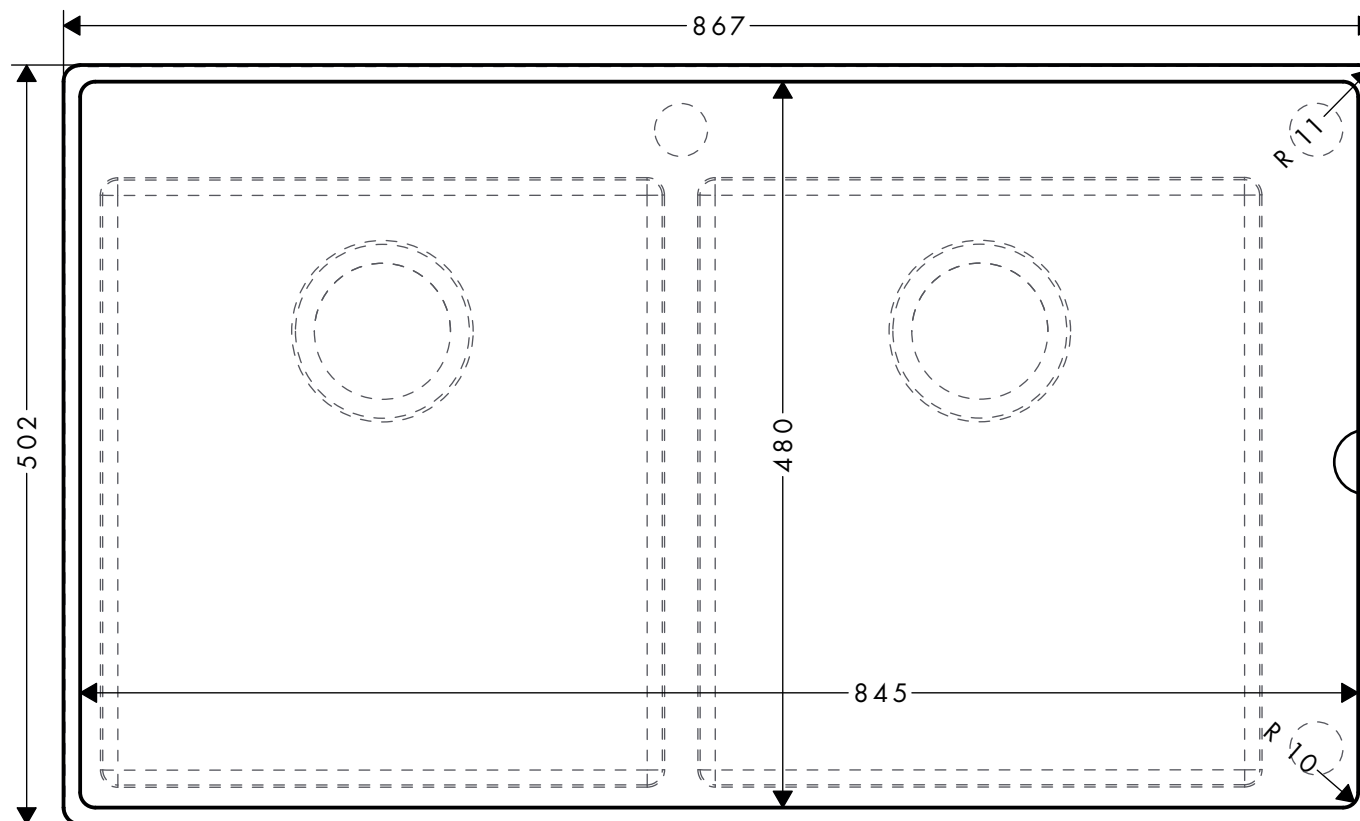

**hansgrohe**

**C71-F765-10** 43203000

**C71-F765-05** 43211000

**S711-F765** 43303800

**S712-F765** 43311800

M 1:5 | mm

Änderungen vorbehalten,  
aktuellste Version im Internet.  
Subject to modifications, latest  
version on the internet.

Bündige Montage  
Flush installation