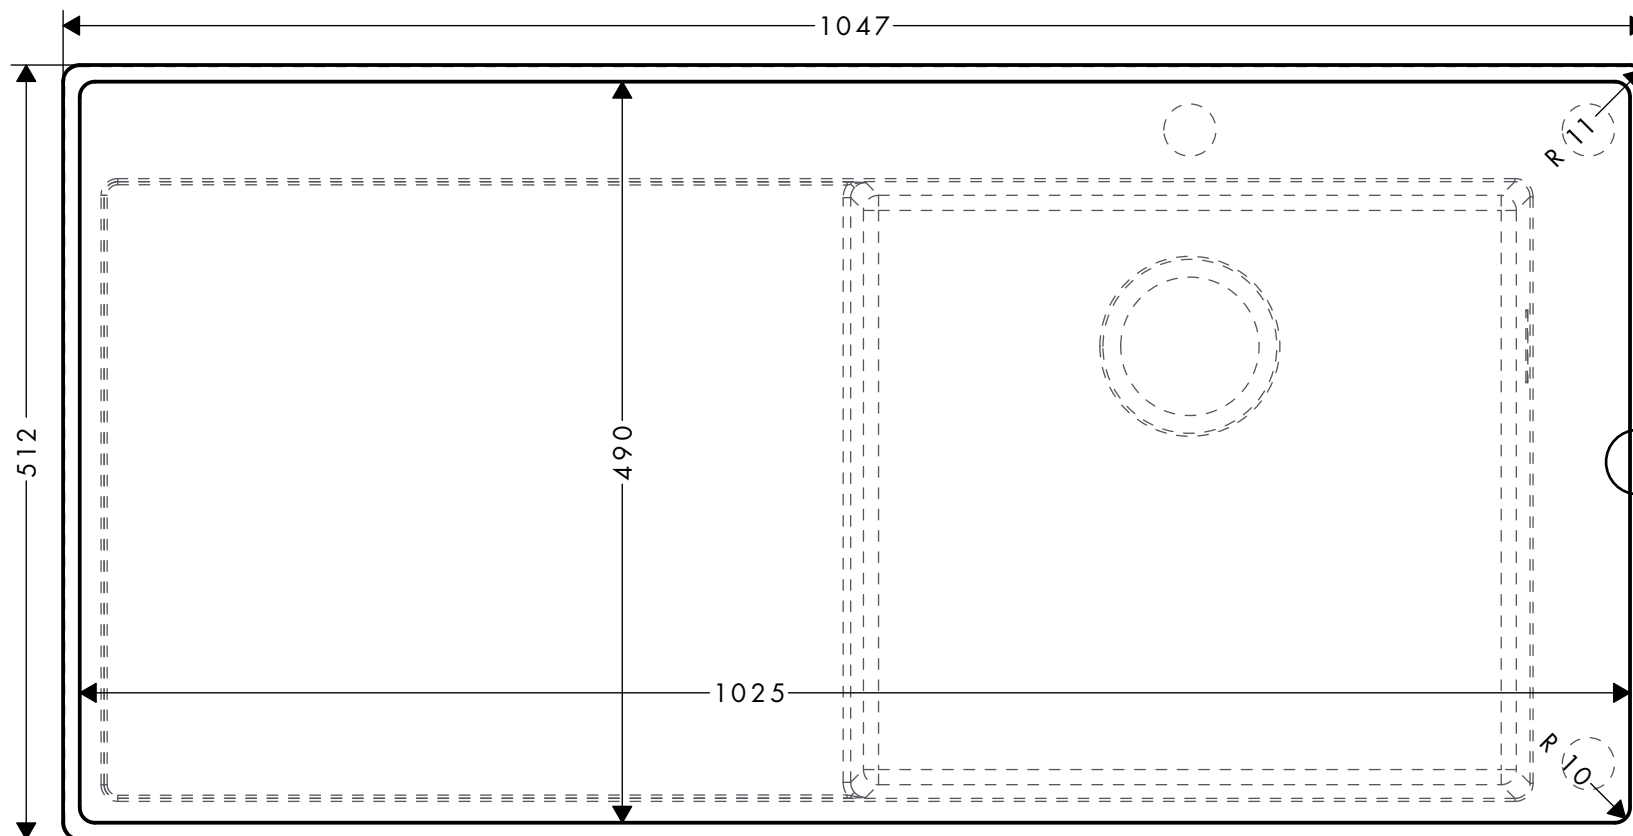

hansgrohe

C71-F450-07 43205000

C71-F450-02 43208000

S715-F450 43306800

S717-F450 43307800

M 1:5 | mm

Änderungen vorbehalten,
aktuellste Version im Internet.
Subject to modifications, latest
version on the internet.

Bündige Montage
Flush installation