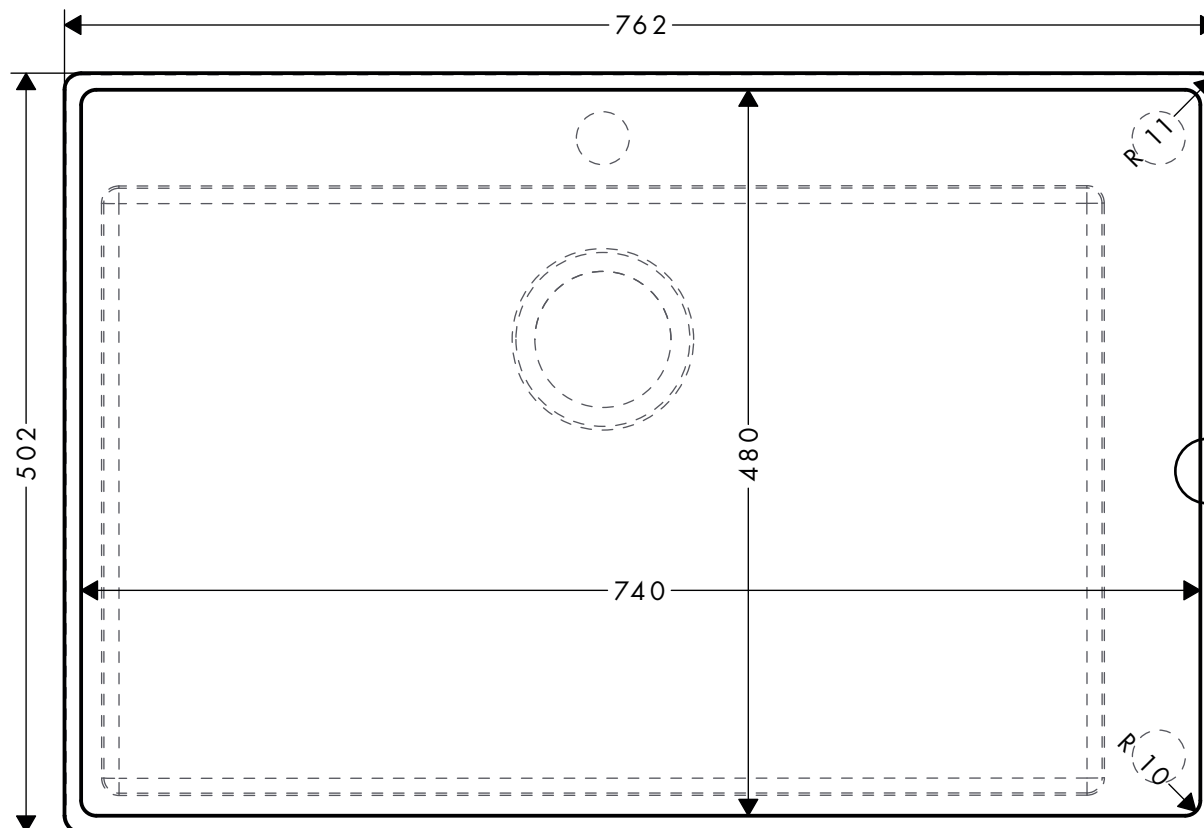

hansgrohe

C71-F660-08 43202000

C71-F660-03 43209000

S711-F660 43302800

S712-F660 43308800

M 1:5 | mm

Änderungen vorbehalten,
aktuellste Version im Internet.
Subject to modifications, latest
version on the internet.

Bündige Montage
Flush installation