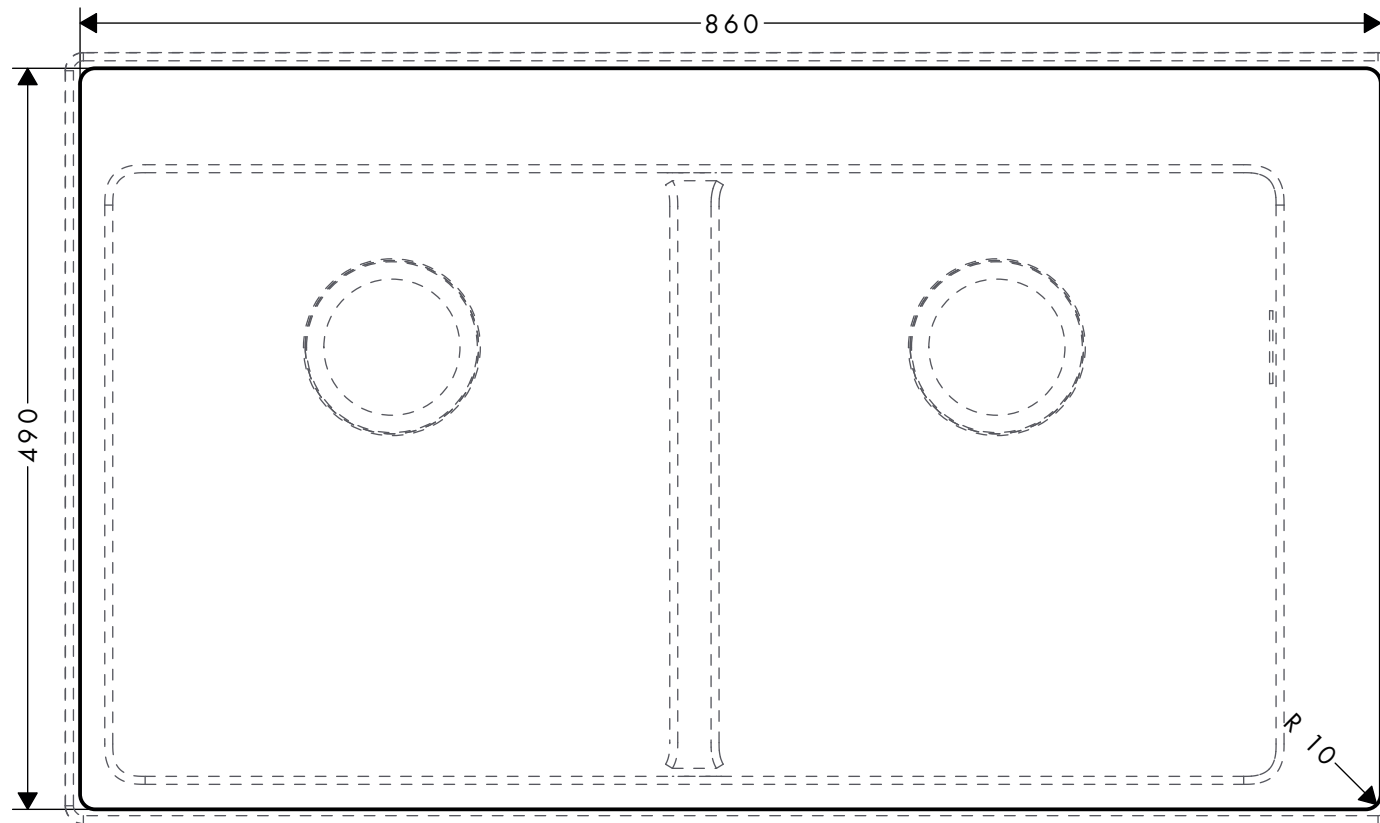

hansgrohe

S510-F770 GS 43316XXX

C51-F770-05 43216000

C51-F770-10 43221000

M 1:5 | mm

Änderungen vorbehalten,
aktuellste Version im Internet.
Subject to modifications, latest
version on the internet.

Aufliegende Montage
Surface-mounted installation