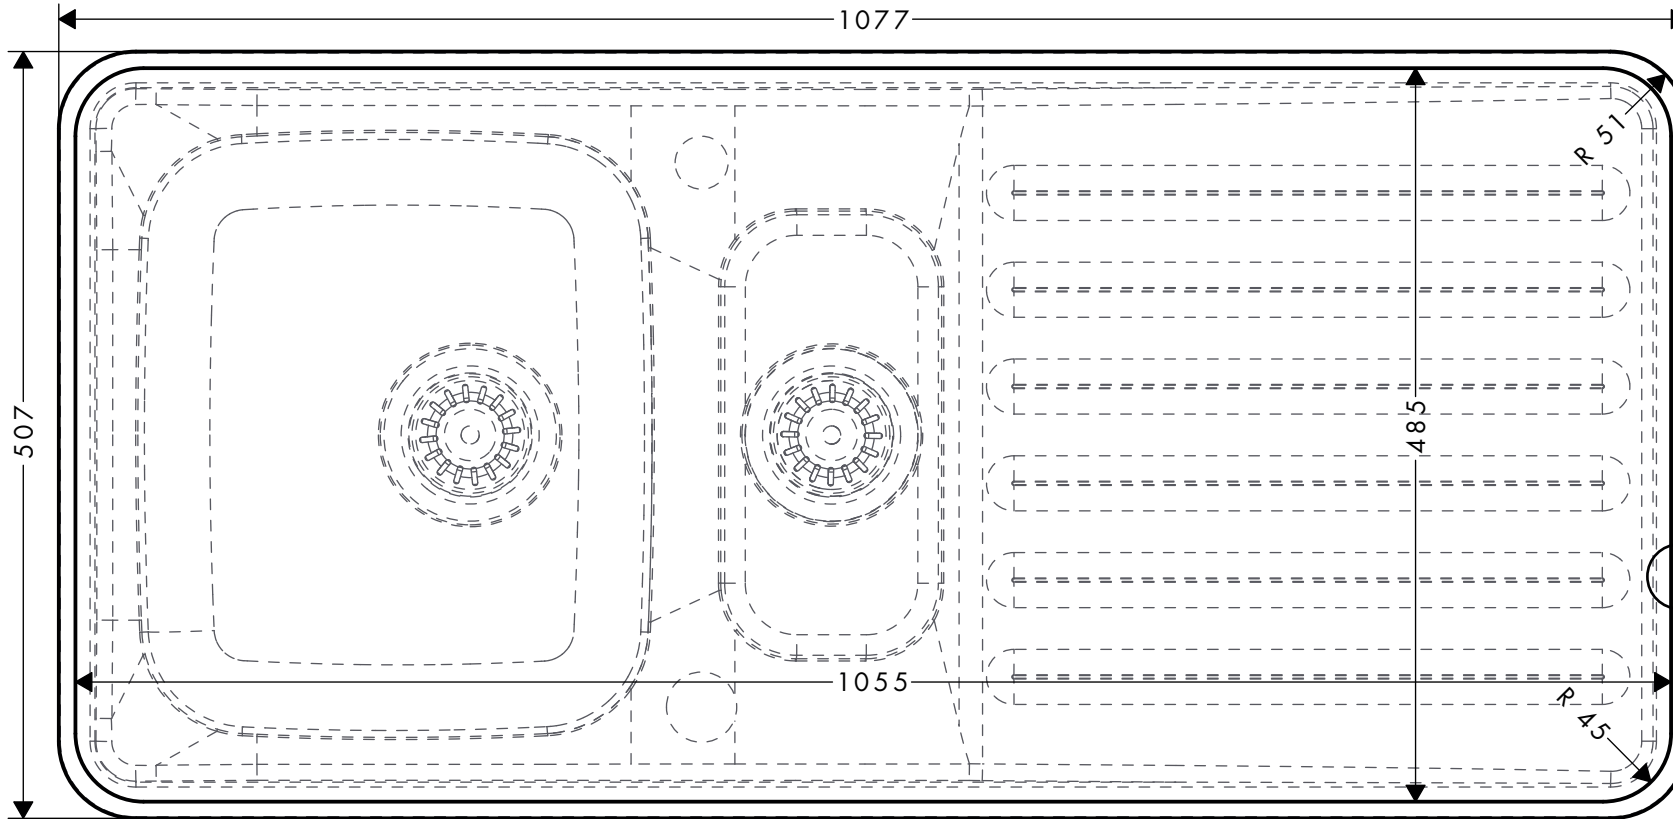

hansgrohe

S4113-F540 43339800
S4111-F540 43342800

M 1:5 | mm

Änderungen vorbehalten,
aktuellste Version im Internet.
Subject to modifications, latest
version on the internet.

Bündige Montage
Flush installation