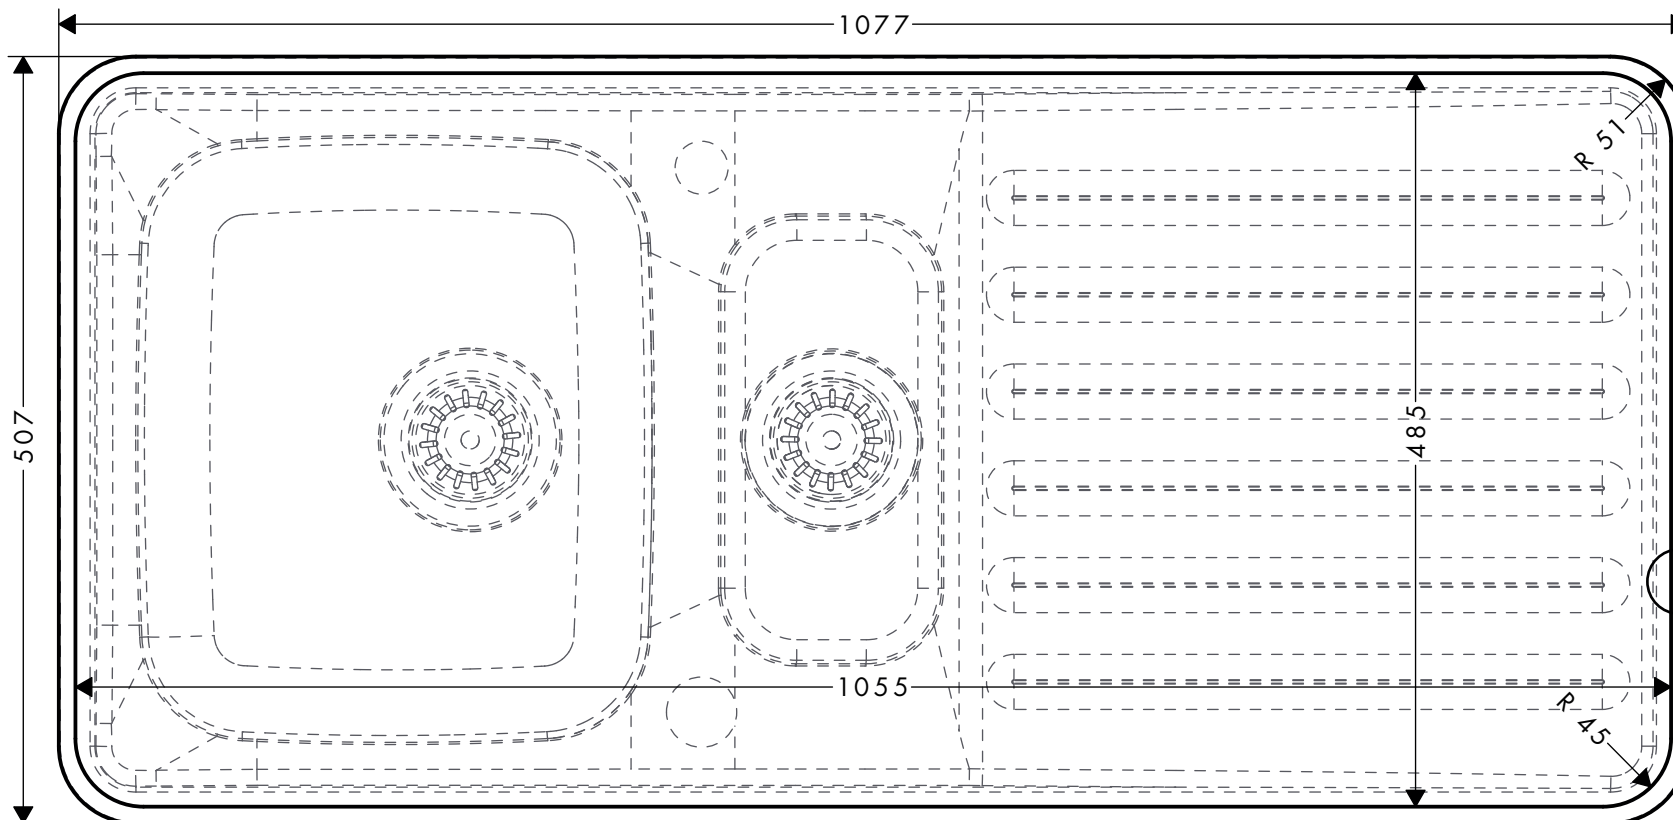

hansgrohe

S4113-F540 43339800

S4111-F540 43342800

M 1:5 | mm

Änderungen vorbehalten,
aktuellste Version im Internet.
Subject to modifications, latest
version on the internet.

Bündige Montage
Flush installation