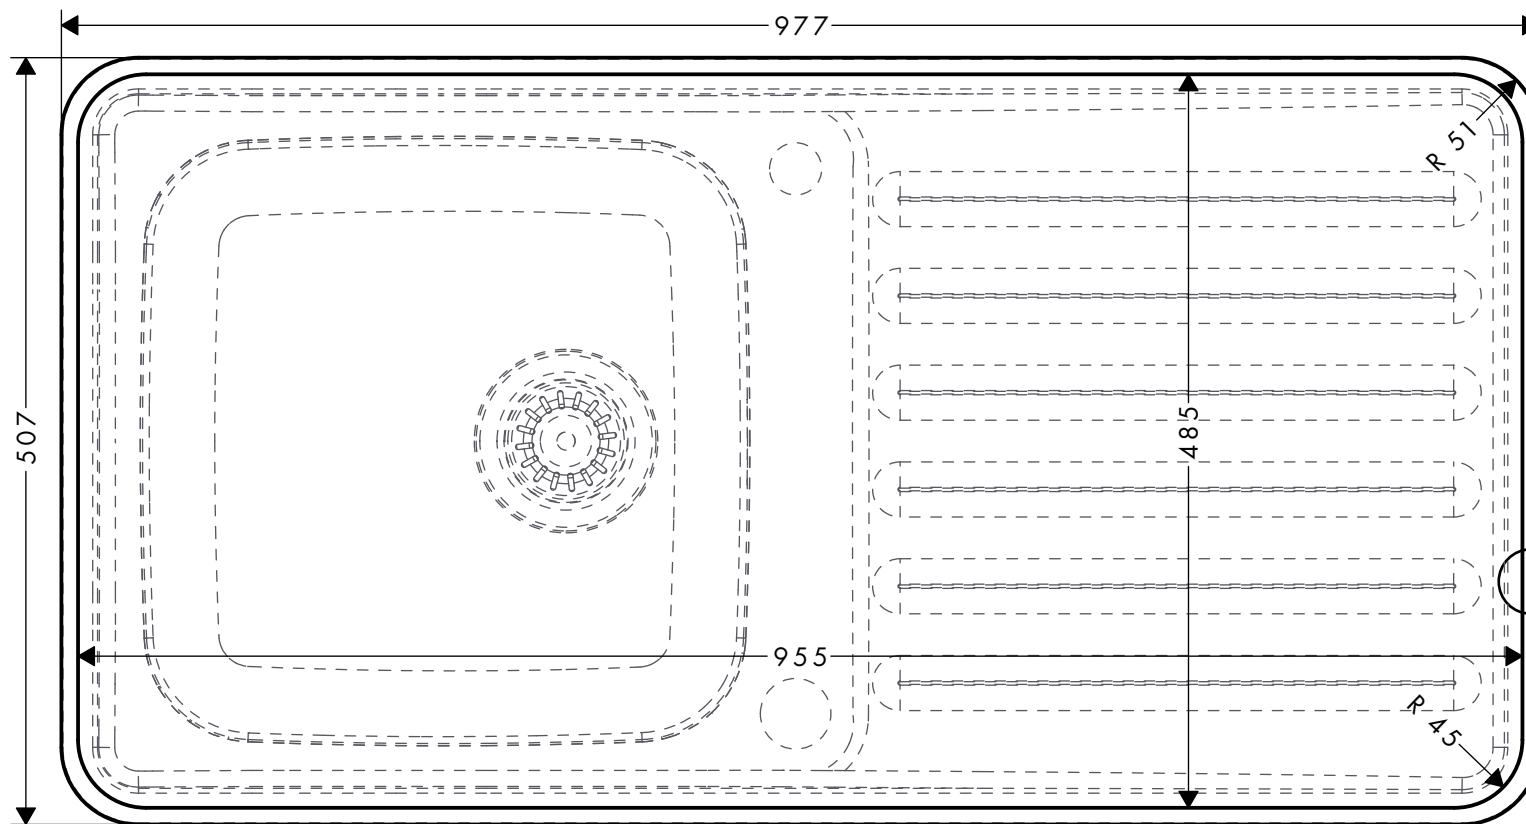

hansgrohe

S4113-F400 43338800

S4111-F400 43341800

M 1:5 | mm

Änderungen vorbehalten,
aktuellste Version im Internet.
Subject to modifications, latest
version on the internet.

Bündige Montage
Flush installation