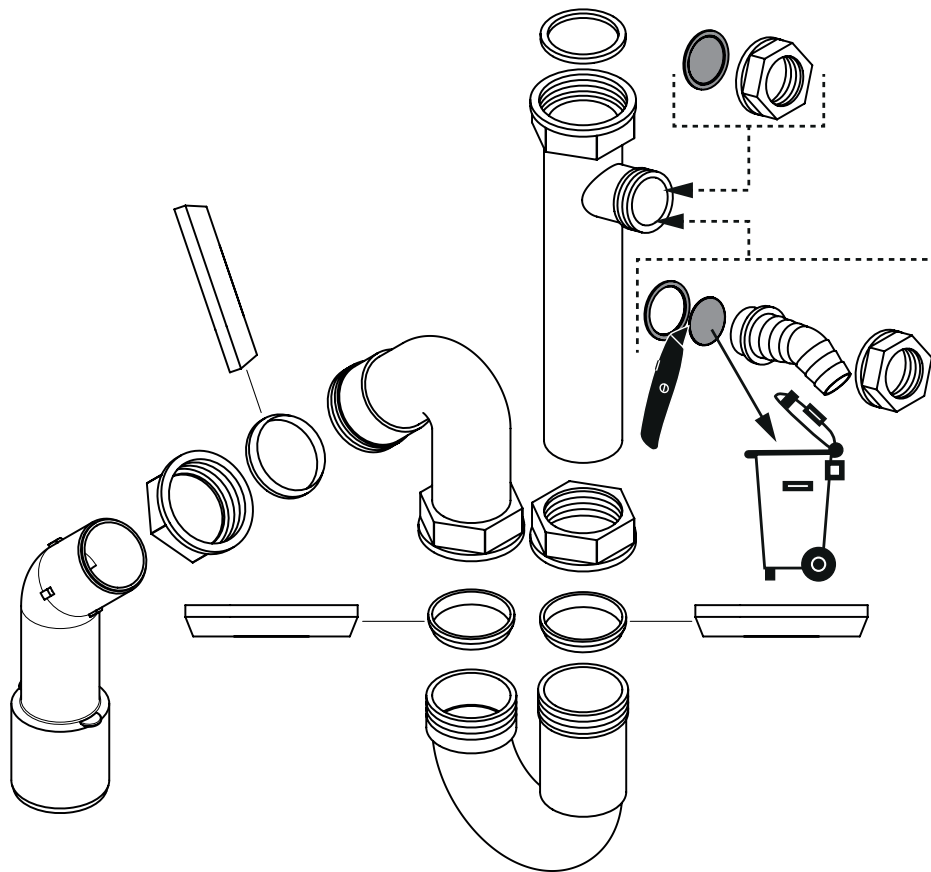

hansgrohe

Drain

1 x 43922000

manual for sink 370 x 370

Made in Germany

Nach der Montage alle Muttern fest anziehen!
 Serrerer tous les écrous à fond après le montage
 After mounting tighten all nuts firmly!
 Dopo il montaggio serrare tutti i dadi!
 ¡Apretar todas las tuercas tras el montaje!
 Na de montage alle moeren opnieuw aandraaien!
 Stram alle møtrikker efter monteringen
 Apertar todas as porcas no final da montagem!
 Po montażu mocno dokręcić wszystkie nakrętki!
 Po provedení montáže utáhněte všechny matice!
 Po montáži pevne utiahnite všetky matice!
 安装完成后拧紧所有组件!
 После монтажа прочно затяните все гайки!
 Szerelés után minden anyát jól meg kell húzni!
 Kiristä asennuksen jälkeen kaikki mutterit tiukkaan!
 Dra át alla muttrar efter montering!
 Sumontavę tvirtai užveržkite visas veržles!
 Nakon montaže zategnite sve matice!
 Montajdan sonra tüm somunları iyice sıkın!
 După montare strângeti bine toate piulițele!
 Μετά την τοποθέτηση θα πρέπει να σφίξετε καλά όλα
 τα παξιμάδια!
 Po montáži čvrsto pritegnite vse matice!
 Pärast paigaldust keerata kõik mutrid kinni!
 Pēc montāžas cieti pievelciet visus uzgriežņus!
 Nakon montaže zategnite sve navrtke!
 Trekk til alle muttere etter montering!
 След монтажа затегнете добре всички гайки!
 Pas montimit shtrëngoni të gjitha dadot!
 بعد التركيب، يتم تثبيت جميع الصواميل بإحكام!