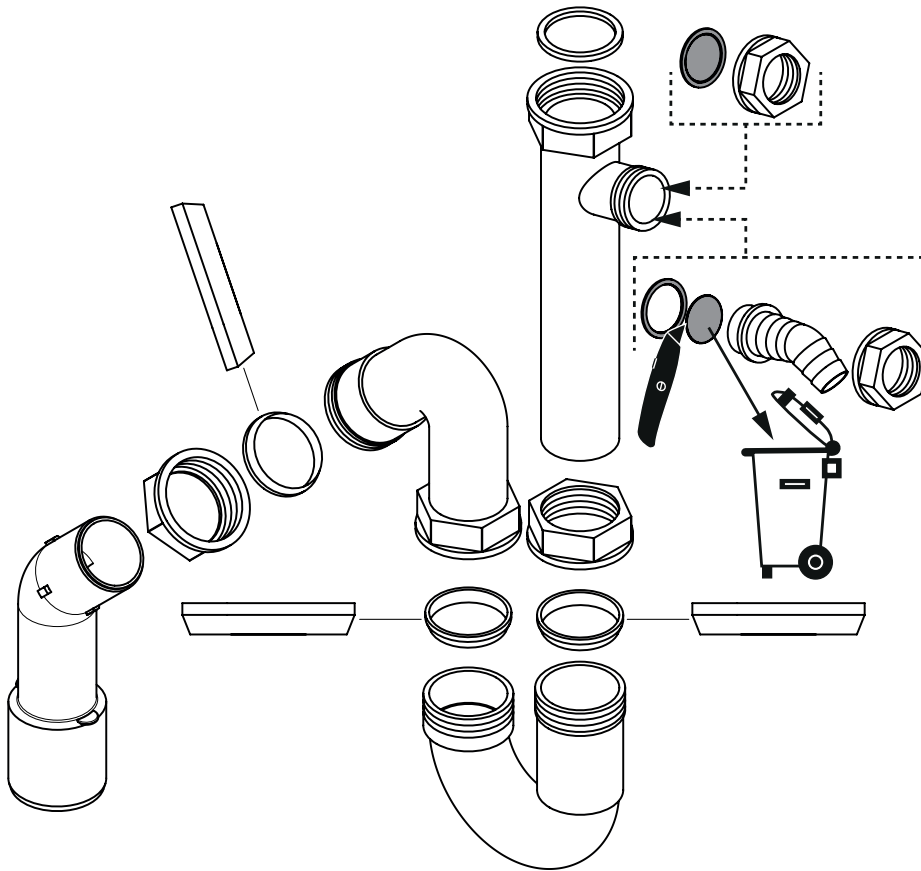

hansgrohe

Drain

1x 43921800

manual for sink 660

Nach der Montage alle Muttern fest anziehen!
 Serrerer tous les écrous à fond après le montage
 After mounting tighten all nuts firmly!
 Dopo il montaggio serrare tutti i dadi!
 ¡Apretar todas las tuercas tras el montaje!
 Na de montage alle moeren opnieuw aandraaien!
 Stram alle møtrikker efter monteringen
 Apertar todas as porcas no final da montagem!
 Po montażu mocno dokręcić wszystkie nakrętki!
 Po provedení montáže utáhněte všechny matice!
 Po montáži pevne utiahnite všetky matice!
 安装完成后拧紧所有组件!
 После монтажа прочно затяните все гайки!
 Szerelés után minden anyát jól meg kell húzni!
 Kiristä asennuksen jälkeen kaikki mutterit tiukkaan!
 Dra át alla muttrar efter montering!
 Sumontavę tvirtai užveržkite visas veržles!
 Nakon montaže zategnite sve matice!
 Montajdan sonra tüm somunları iyice sıkın!
 După montare strângeti bine toate piulițele!
 Μετά την τοποθέτηση θα πρέπει να σφίξετε καλά όλα
 τα παξιμάδια!
 Po montáži čvrsto pritegnite vse matice!
 Pärast paigaldust keerata kõik mutrid kinni!
 Pēc montāžas cieti pievelciet visus uzgriežņus!
 Nakon montaže zategnite sve navrtke!
 Trekk til alle muttere etter montering!
 След монтажа затегнете добре всички гайки!
 Pas montimit shtrëngoni të gjitha dadot!
 بعد التركيب، يتم تثبيت جميع الصواميل بإحكام!