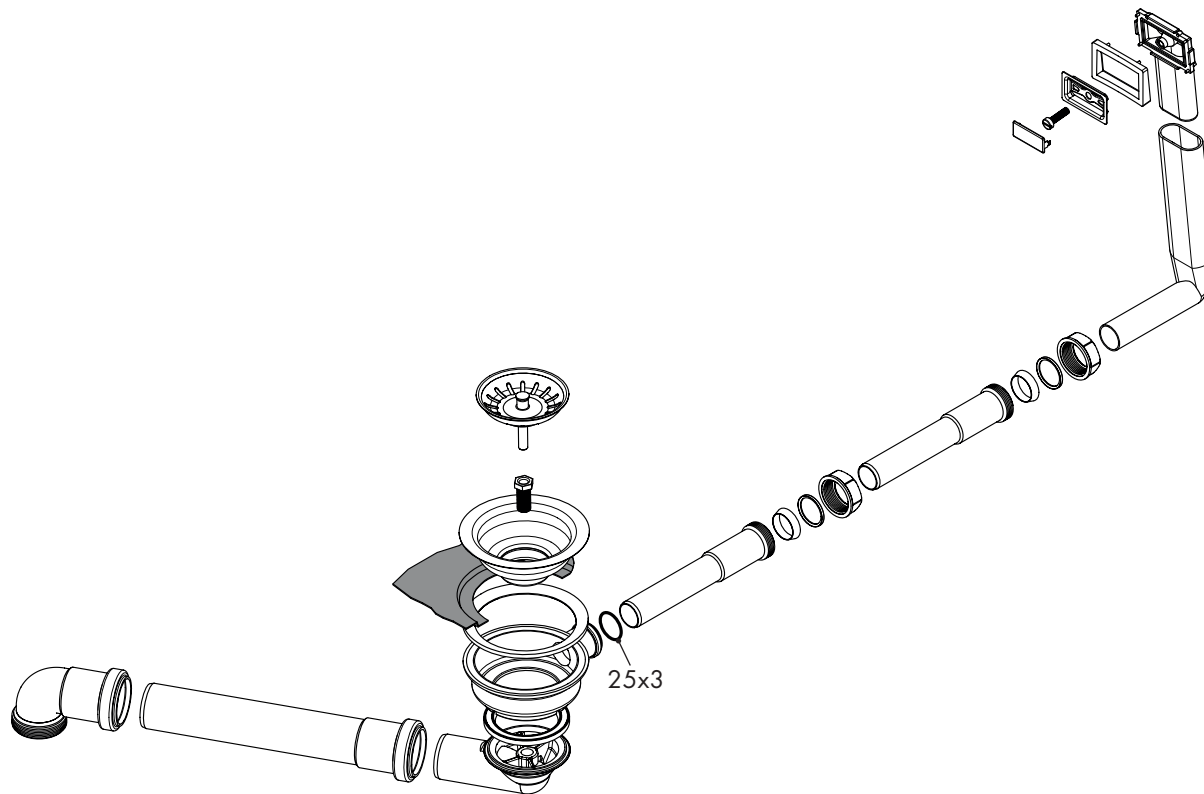

hansgrohe

Drain

1x 43921800

manual for sink 660

Nach der Montage alle Muttern fest anziehen!
 Serrerer tous les écrous à fond après le montage
 After mounting tighten all nuts firmly!
 Dopo il montaggio serrare tutti i dadi!
 ¡Apretar todas las tuercas tras el montaje!
 Na de montage alle moeren opnieuw aandraaien!
 Stram alle møtrikker efter monteringen
 Apertar todas as porcas no final da montagem!
 Po montażu mocno dokręcić wszystkie nakrętki!
 Po provedení montáže utáhněte všechny matice!
 Po montáži pevne utiahnite všetky matice!
 安装完成后拧紧所有组件!
 После монтажа прочно затяните все гайки!
 Szerelés után minden anyát jól meg kell húzni!
 Kiristä asennuksen jälkeen kaikki mutterit tiukkaan!
 Dra át alla muttrar efter montering!
 Sumontavę tvirtai užveržkite visas veržles!
 Nakon montaže zategnite sve matice!
 Montajdan sonra tüm somunları iyice sıkın!
 După montare strângeti bine toate piulițele!
 Μετά την τοποθέτηση θα πρέπει να σφίξετε καλά όλα
 τα παξιμάδια!
 Po montáži čvrsto pritegnite vse matice!
 Pärast paigaldust keerata kõik mutrid kinni!
 Pēc montāžas cieti pievelciet visus uzgriežņus!
 Nakon montaže zategnite sve navrtke!
 Trekk til alle muttere etter montering!
 След монтажа затегнете добре всички гайки!
 Pas montimit shtrëngoni të gjitha dadot!
 بعد التركيب، يتم تثبيت جميع الصواميل بإحكام!