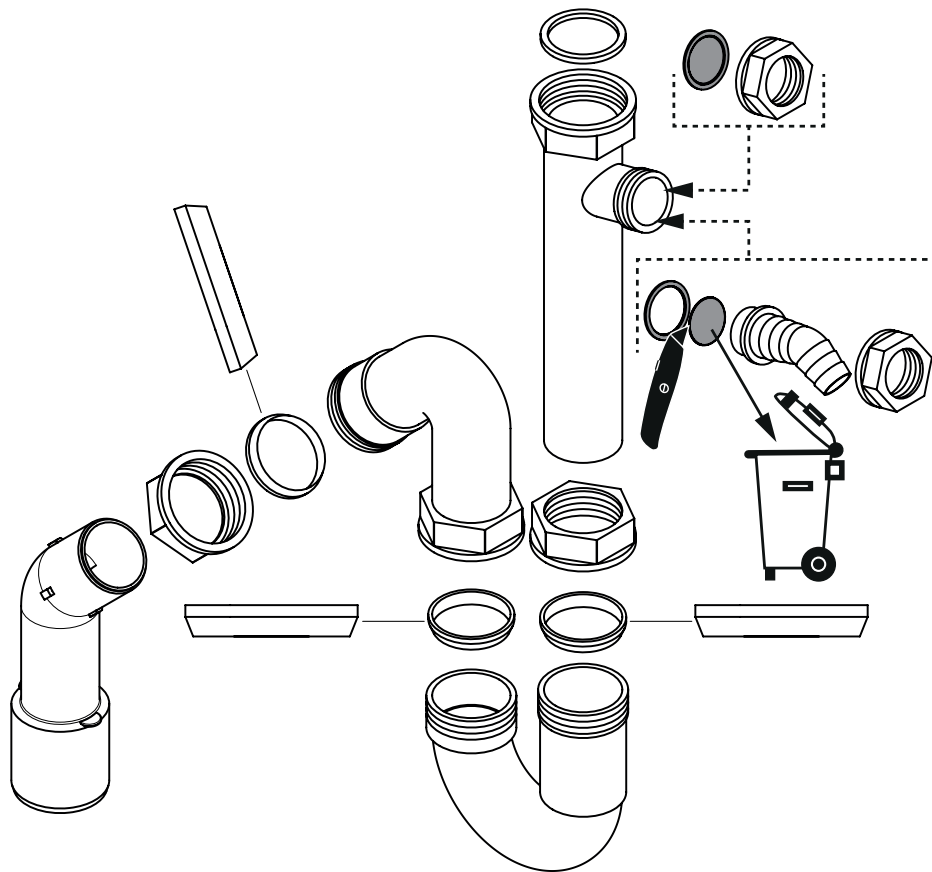

hansgrohe

Drain

1x 43921800

manual for sink 660

Nach der Montage alle Muttern fest anziehen!
 Serrerer tous les écrous à fond après le montage
 After mounting tighten all nuts firmly!
 Dopo il montaggio serrare tutti i dadi!
 ¡Apretar todas las tuercas tras el montaje!
 Na de montage alle moeren opnieuw aandraaien!
 Stram alle møtrikker efter monteringen
 Apertar todas as porcas no final da montagem!
 Po montażu mocno dokręcić wszystkie nakrętki!
 Po provedení montáže utáhněte všechny matice!
 Po montáži pevne utiahnite všetky matice!
 安装完成后拧紧所有组件!
 После монтажа прочно затяните все гайки!
 Szerelés után minden anyát jól meg kell húzni!
 Kiristä asennuksen jälkeen kaikki mutterit tiukkaan!
 Dra át alla muttrar efter montering!
 Sumontavę tvirtai užveržkite visas veržles!
 Nakon montaže zategnite sve matice!
 Montajdan sonra tüm somunları iyice sıkın!
 După montare strângeti bine toate piulițele!
 Μετά την τοποθέτηση θα πρέπει να σφίξετε καλά όλα
 τα παξιμάδια!
 Po montáži čvrsto pritegnite vse matice!
 Pärast paigaldust keerata kõik mutrid kinni!
 Pēc montāžas cieti pievelciet visus uzgriežņus!
 Nakon montaže zategnite sve navrtke!
 Trekk til alle muttere etter montering!
 След монтажа затегнете добре всички гайки!
 Pas montimit shtrëngoni të gjitha dadot!
 بعد التركيب، يتم تثبيت جميع الصواميل بإحكام!