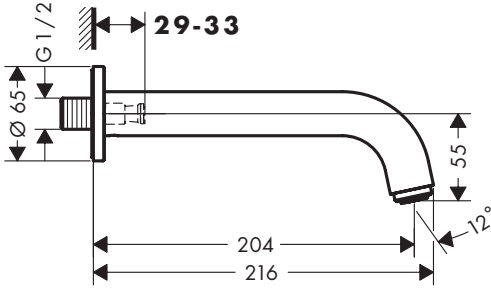

Vernis Blend

71420XXX

Vernis Shape

71460XXX

Vernis Blend 71420XXX

Vernis Shape 71460XXX

P max. 1,0 MPa = 10 bar

T max. 70 °C