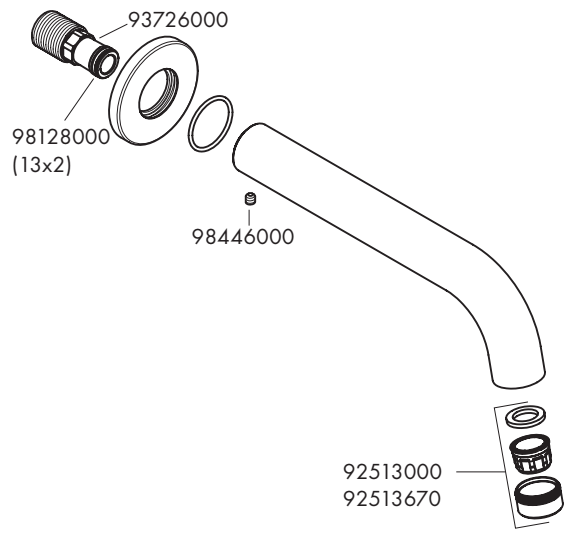

Vernis Blend
71420XXX