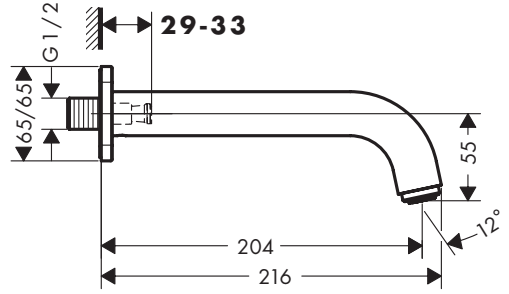

Vernis Blend

71420XXX

Vernis Shape

71460XXX

Vernis Blend 71420XXX

Vernis Shape 71460XXX

P max. 1,0 MPa = 10 bar

T max. 70 °C