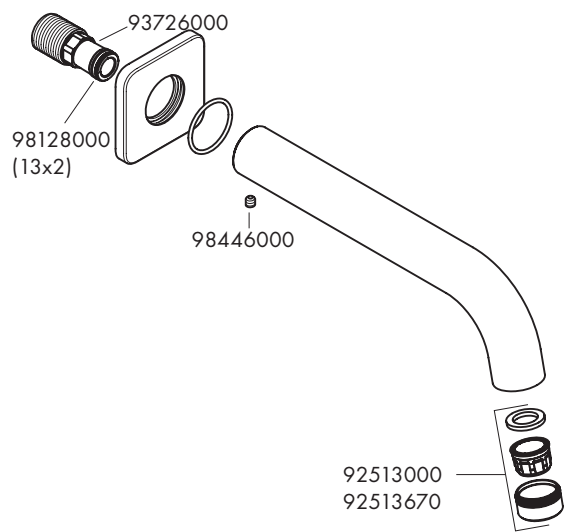

Vernis Shape
71460XXX