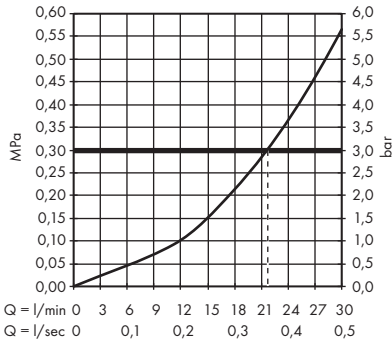

Vernis Blend

71420XXX

Vernis Shape

71460XXX

Vernis Blend 71420XXX

Vernis Shape 71460XXX

P max. 1,0 MPa = 10 bar

T max. 70 °C