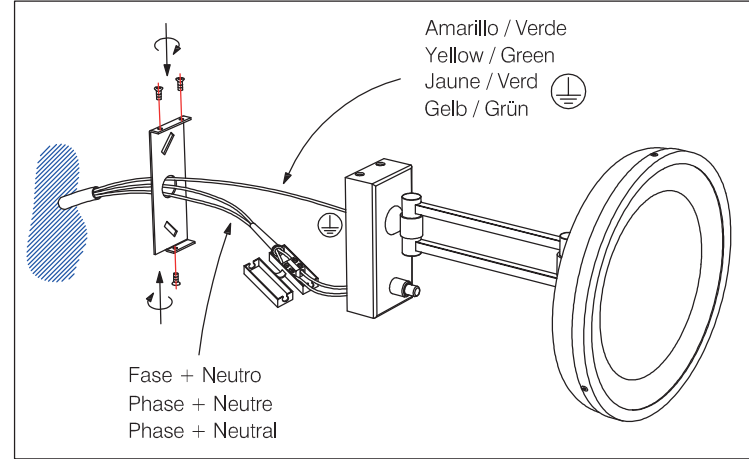

BS 36

GEBRAUCHSANWEISUNG

INSTRUCTIONS FOR USE

MODE EMPLOI

INSTRUCCIONES DE MONTAJE

Es wird der Einbau durch einen Fachmann empfohlen
It is recommended to be installed by a specialized technician
On recommande son installation par un technicien spécialiste
Se recomienda su instalación por un técnico especializado

NUR FÜR INNERE ANLAGEN GEEIGNET
ONLY FOR INTERIOR INSTALLATIONS
SEULEMENT POUR INSTALLATIONS INTERIEURS
SOLO PARA INSTALACIONES EN INTERIOR

Direktanschluss
Direct connection
Connexion directe