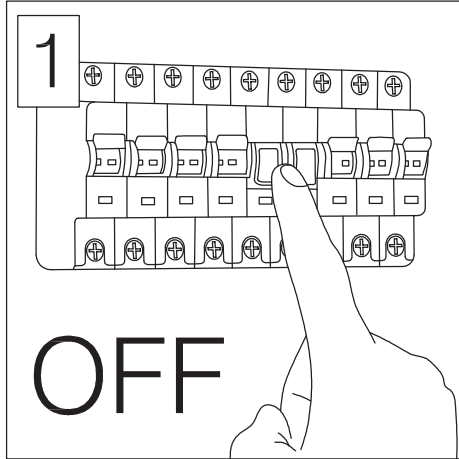

BS 36

GEBRAUCHSANWEISUNG

INSTRUCTIONS FOR USE

MODE EMPLOI

INSTRUCCIONES DE MONTAJE

Es wird der Einbau durch einen Fachmann empfohlen
It is recommended to be installed by a specialized technician
On recommande son installation par un technicien spécialiste
Se recomienda su instalación por un técnico especializado

NUR FÜR INNERE ANLAGEN GEEIGNET
ONLY FOR INTERIOR INSTALLATIONS
SEULEMENT POUR INSTALLATIONS INTERIEURS
SOLO PARA INSTALACIONES EN INTERIOR

Direktanschluss
Direct connection
Connexion directe