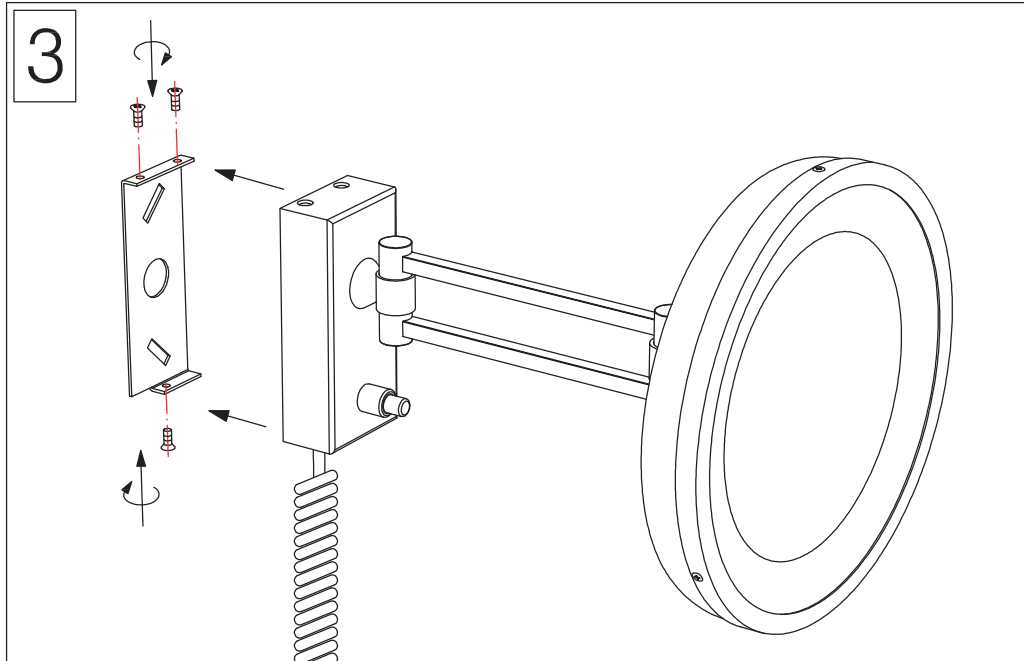

BS 36

GEBRAUCHSANWEISUNG

INSTRUCTIONS FOR USE

MODE EMPLOI

INSTRUCCIONES DE MONTAJE

Es wird der Einbau durch einen Fachmann empfohlen
It is recommended to be installed by a specialized technician
On recommande son installation par un technicien spécialiste
Se recomienda su instalación por un técnico especializado

NUR FÜR INNERE ANLAGEN GEEIGNET
ONLY FOR INTERIOR INSTALLATIONS
SEULEMENT POUR INSTALLATIONS INTERIEURS
SOLO PARA INSTALACIONES EN INTERIOR

Direktanschluss
Direct connection
Connexion directe