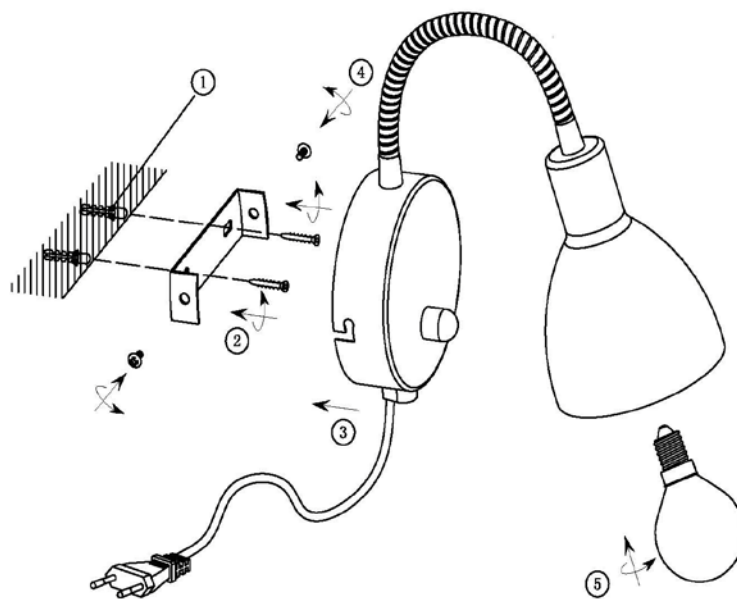

Verwenden Sie ausschließlich dimmbare Leuchtmittel
Use only dimmable bulbs
N'utilisez que des ampoules à intensité variable