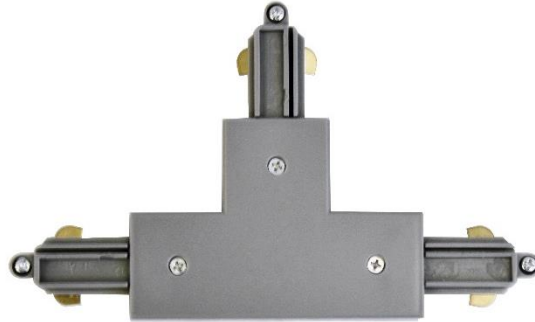

9950705

AC220-230V / 10A max.

IP20 

T-Verbinder passend zu den Stromschienensystemen 9950691 und 9950693
"T" connector suitable for the track sets 9950691 and 9950693
Connecteur en T convient aux système rail 9950691 et 9950693