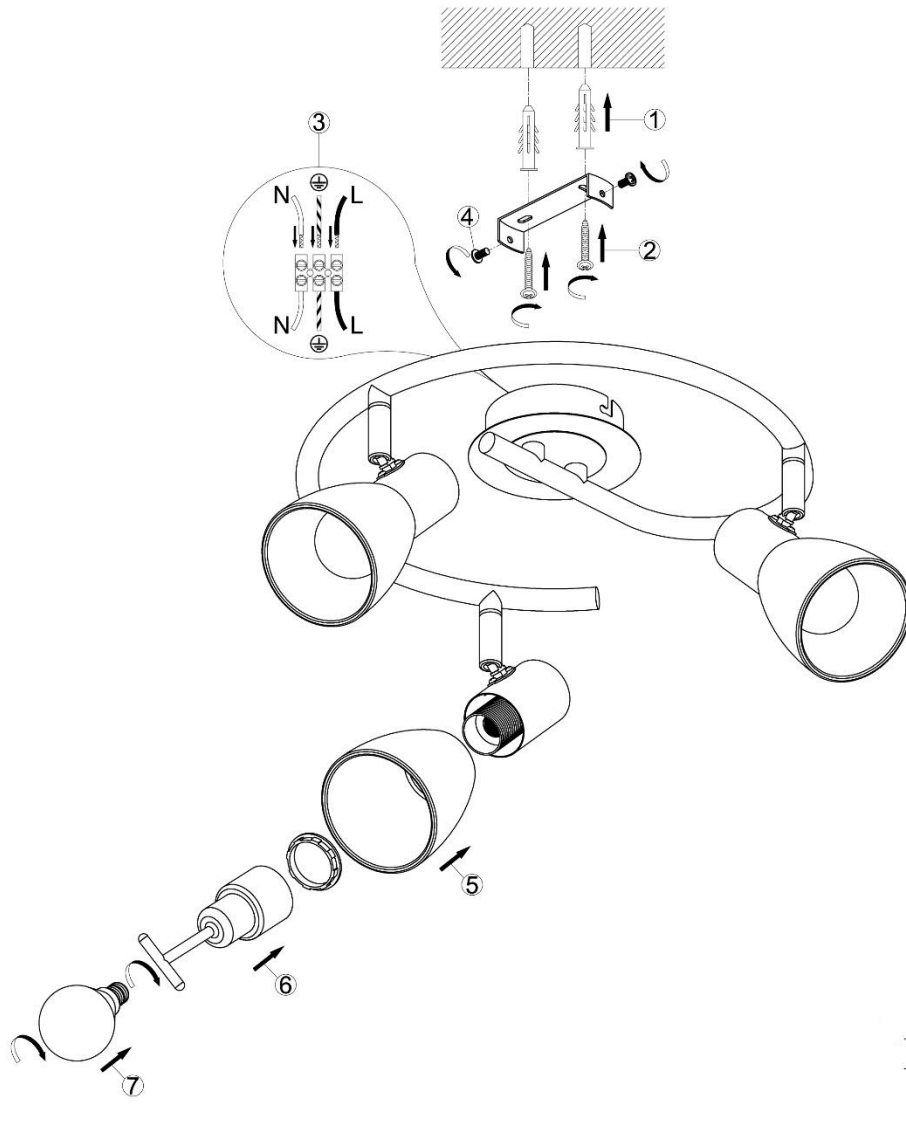

(DE)	(GB)	(FR)	(NL)	(PL)	(NO)	(DK)
L	Stromführender Leiter	Live conductor	Conducteur	Spanningvoerende draad	Przewód prądowy	Strømførende leder	Strømførende leder
	Schutzleiter	Earth conductor	Conducteur de protection (terre)	Aardkabel	Przewód uziemiający	Jordledningen	Jordledningen
N	Neutralleiter	Neutral conductor	Conducteur neutre	Nulleider	Przewód zerowy	Nøytralleider	Neutralleider

	(SE)	(FI)	(IT)	(ES)	(CZ)	(PT)	(GR)
L	Strömförande ledare	Virtajohdin	Conduttore sotto tensione	Líneas conductoras de corriente	Vodič pod napětím	Condutor vivo	Ρευματοφόρος αγωγός
	Skyddsledare	Suojajohdin	Conduttore di terra	Conductor de protección	Ochranný vodič	Condutor de terra	Αγωγός γείωσης
N	Neutralledare	Nollajohdin	Conduttore neutro	Conductor neutro	Neutrální vodič	Condutor neutro	Ουδέτερος αγωγός