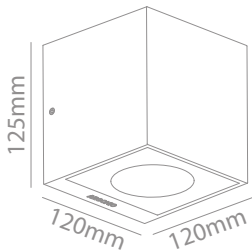

ARCCHIO

120mm x 120mm x 125mm

LUQOM GmbH · Seelbude 13 · D-36110 Schlitz · www.arcchio.eu

Art.-No.: 9616190

2x 600 lm
2x 8W LED
230V~50Hz
3000 K
CRI 82
50000 h
25000 ON/ OFF

IP65