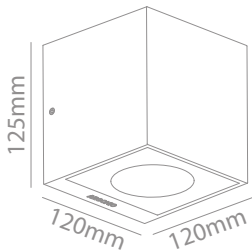

ARCCHIO

120mm x 120mm x 125mm

LUQOM GmbH · Seelbude 13 · D-36110 Schlitz · www.arcchio.eu

Art.-No.: 9616191

2x 600 lm
2x 8W LED
230V~50Hz
3000 K
CRI 82
50000 h
25000 ON/ OFF

IP65