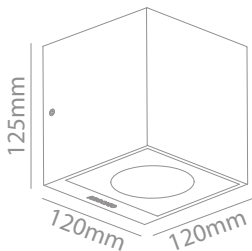

# ARCCHIO

120mm x 120mm x 125mm

LUQOM GmbH · Seelbude 13 · D-36110 Schlitz · [www.arcchio.eu](http://www.arcchio.eu)

**Art.-No.: 9616195**

1x 600 lm  
1x 8W LED  
230V~50Hz  
3000 K  
CRI 82  
50000 h  
25000 ON/ OFF