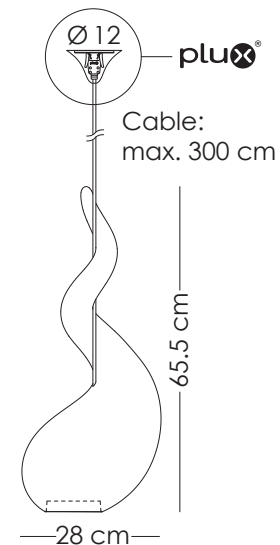

## PRODUKTBESCHREIBUNG / PRODUCT SPECIFICATION:

<b>MATERIAL:</b>	PE
<b>FARBE / COLOUR:</b>	
<b>LEUCHTE / SHADE:</b>	weiß / white
<b>KABEL / CABLE:</b>	rot oder silber / red or silver
<b>STREUSCHEIBEN DIFFUSING PANEL:</b>	2 x (weiß & rot / white & red)
<b>LAMPE / LAMP:</b>	
<b>ALIEN_M:</b>	E27, max. 60W
<b>ALIEN_XL:</b>	E27, max. 150W
<b>GEWICHT / WEIGHT:</b>	
<b>ALIEN_M:</b>	3,1kg (1 / carton)
<b>ALIEN_XL:</b>	7,5kg (1 / carton)
<b>PACKING DIMENSION:</b>	
<b>ALIEN_M:</b>	78 x 32 x 27cm
<b>ALIEN_XL:</b>	112 x 44 x 52cm

## GRÖSSEN / DIMENSIONS (CM):

**Alien\_M:**

**Alien\_XL:**