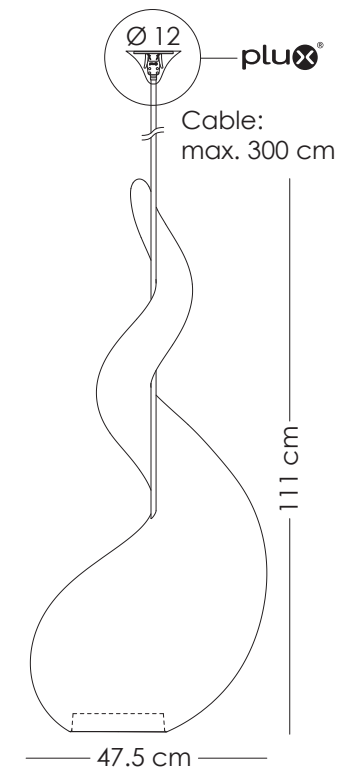

## PRODUKTBESCHREIBUNG / PRODUCT SPECIFICATION:

<b>MATERIAL:</b>	PE
<b>FARBE / COLOUR:</b>	
<b>LEUCHTE / SHADE:</b>	weiß / white
<b>KABEL / CABLE:</b>	rot oder silber / red or silver
<b>STREUSCHEIBEN DIFFUSING PANEL:</b>	2 x (weiß & rot / white & red)
<b>LAMPE / LAMP:</b>	
<b>ALIEN_M:</b>	E27, max. 60W
<b>ALIEN_XL:</b>	E27, max. 150W
<b>GEWICHT / WEIGHT:</b>	
<b>ALIEN_M:</b>	3,1kg (1 / carton)
<b>ALIEN_XL:</b>	7,5kg (1 / carton)
<b>PACKING DIMENSION:</b>	
<b>ALIEN_M:</b>	78 x 32 x 27cm
<b>ALIEN_XL:</b>	112 x 44 x 52cm

## TECHNISCHE ANGABEN / TECHNICAL SPECIFICATIONS:

## GRÖSSEN / DIMENSIONS (CM):

**Alien\_M:**

**Alien\_XL:**