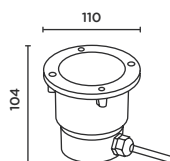

Schutzart:
IP67

flood reflector symmetric
dimmable

protection class:
IP67

Installation:
2 m Anschlussleitung
(H05RN8-F 3G0,75)
mit Aquastop;
Anschluss mehrerer Leuchten
durch Sternverdrahtung mit
externem Erd-Abzweigkasten
möglich

EEK:

installation:
2 m connection cable
(H05RN8-F 3G0,75)
with aquastop;
possibility of connection of
several luminaires by star wiring
with external earth distribution
box

EEC:

trittfest

walk-over resistant

Größe in mm
size in mm

Art.-Nr. item no.	Farbe colour	Systemleistung system performance	Lichtrichtung light direction
91080	stainless steel Sicherheitsglas klar safety glass clear	8 W/580 lm	
91080-BL	stainless steel black galvanisiert Sicherheitsglas getönt galvanized safety glass tinted	8 W/380 lm	