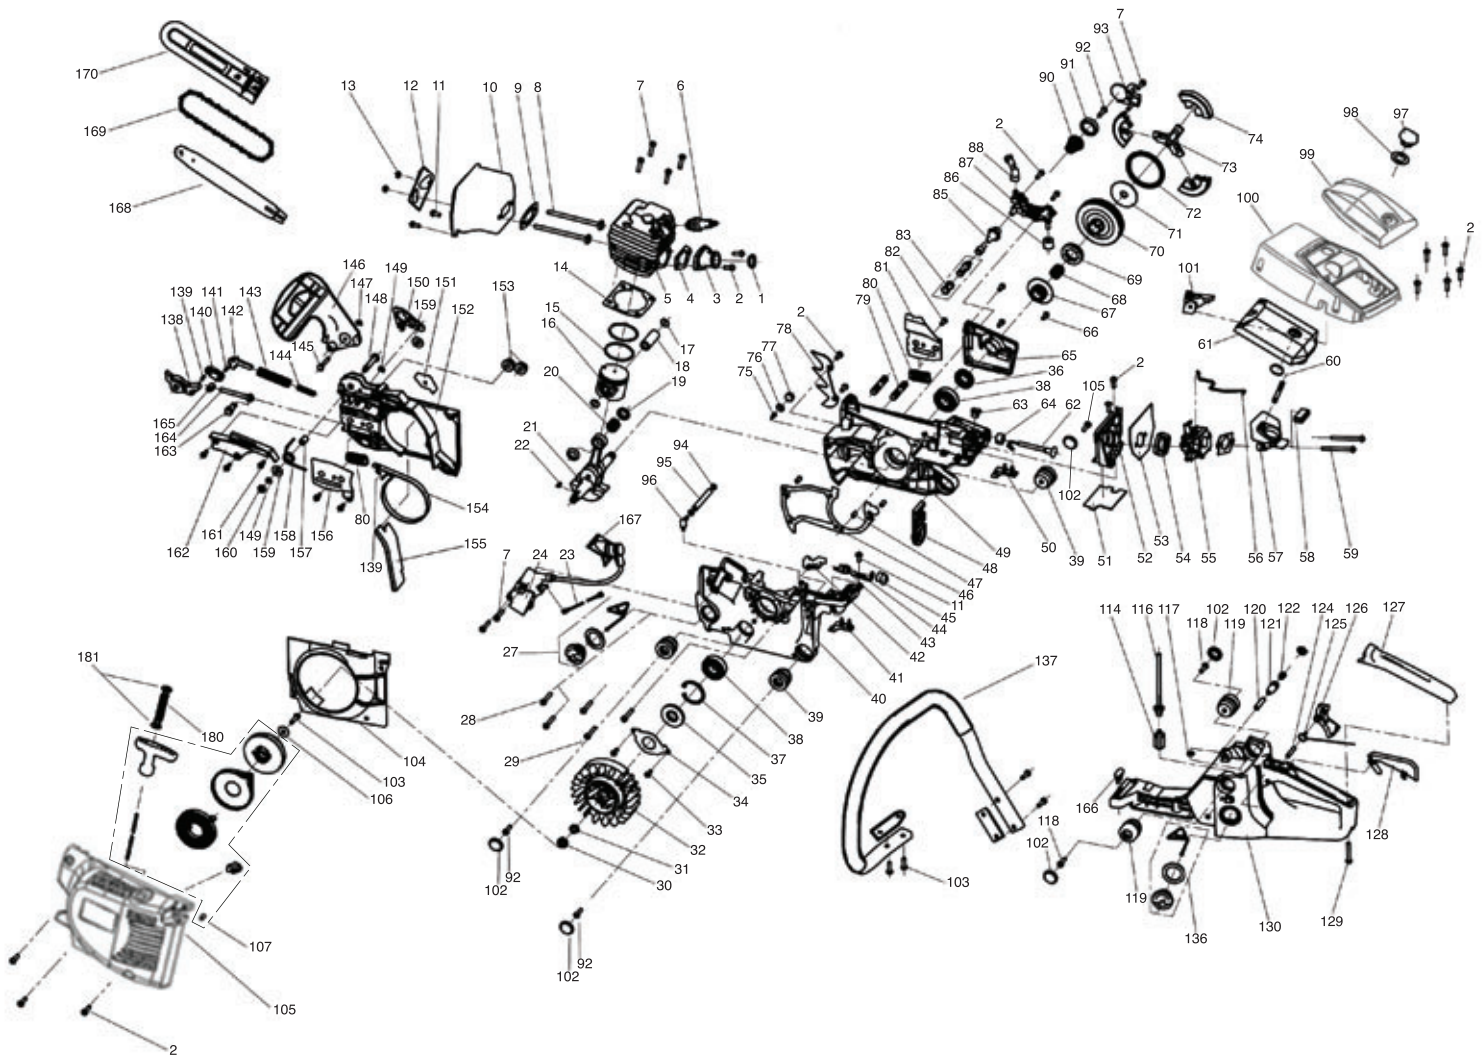

PETROL CHAINSAW

80103 - CSP4546 SPARE PARTS DRAWING

PETROL CHAINSAW

80103 - CSP4546 SPARE PARTS LISTING

KEY No.	PART No.	STOCK No.	DESCRIPTION
01	Y-CSP4546-01	90952	Carburettor eyelet
02	Y-CSP4546-02	90953	Screw TX M5X14
03	Y-CSP4546-03	90954	Intake boot
04	Y-CSP4546-04	90955	Intake gasket
05	Y-CSP4546-05	90956	Cylinder
06	Y-CSP4546-06	90957	Spark plug
07	Y-CSP4546-07	90958	Screw TX M5X20
08	Y-CSP4546-08	90959	Muffler bolt M5X87
09	Y-CSP4546-09	90960	Muffler gasket
10	Y-CSP4546-10	90961	Muffler
11	Y-CSP4546-11	90963	Screw TX M5X10
12	Y-CSP4546-12	90964	Muffler shield
13	Y-CSP4546-13	90969	Nut M5
14	Y-CSP4546-14	90971	Cylinder gasket
15	Y-CSP4546-15	90972	Piston ring
16	Y-CSP4546-16	90974	Piston ring
17	Y-CSP4546-17	90975	Snap ring D11
18	Y-CSP4546-18	90978	Piston pin D11X34
19	Y-CSP4546-19	90979	Piston space washer
20	Y-CSP4546-20	90981	Conrod needle bearing
21	Y-CSP4546-21	90983	Conrod crankshaft assembly
22	Y-CSP4546-22	90985	Flywheel key
23	Y-CSP4546-23	90986	Switch wire
24	Y-CSP4546-24	91010	Electronic ignition
27	Y-CSP4546-27	91011	Oil cap complete
28	Y-CSP4546-28	91014	Screw TX M5X25
29	Y-CSP4546-29	91020	Screw TX M5X30
30	Y-CSP4546-30	91021	Nut M8X1
31	Y-CSP4546-31	91022	Washer 8
32	Y-CSP4546-32	91025	Fly wheel assembly
33	Y-CSP4546-33	91028	Screw TX M4X6
34	Y-CSP4546-34	91029	Plate
35	Y-CSP4546-35	91030	Oil seal 15X35X4.5
36	Y-CSP4546-36	91033	Oil seal 15X28X4.5
37	Y-CSP4546-37	91034	Snap ring D35
38	Y-CSP4546-38	91035	Ball bearing 35-15
39	Y-CSP4546-39	91036	Rubber cushioning pad (lower)
40	Y-CSP4546-40	91037	Left crank
41	Y-CSP4546-41	91038	Rubber bumper (rear left)
42	Y-CSP4546-42	91039	Outer grommet
43	Y-CSP4546-43	91040	Stop switch
44	Y-CSP4546-44	91041	Switch retainer
45	Y-CSP4546-45	91042	Rubber grommet (switch)
46	Y-CSP4546-46	91044	Crank case gasket
47	Y-CSP4546-47	91045	Pin D6
48	Y-CSP4546-48	91046	Rubber gasket
49	Y-CSP4546-49	91047	Right crank
50	Y-CSP4546-50	91072	Rubber bumper (rear right)
51	Y-CSP4546-51	91073	Carburettor support gasket
52	Y-CSP4546-52	91083	Carburettor support