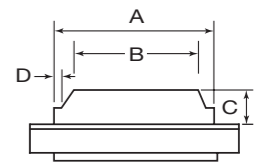

Detailed dimensions – Optiflame® and Opti-myst® electric inset fires

	A	B	C	D	E	F	G	H
Adagio	390	344	55	10	95	55	555	130
Aspen	390	344	55	10	75	55	555	107
Crestmore	357	330	77	-	111	77	543	129
Danesbury	390	344	55	10	70	55	555	115
Danville	397	360	65	-	128	65	536	166
Delius	390	344	55	10	75	55	555	125
Elda	390	344	55	10	70	55	555	107
Exbury	390	338	70	26	89	70	544	134
Freeport	390	344	55	10	75	55	555	125
Horton	390	344	55	10	75	55	555	115
Penngrove	357	330	77	-	111	77	543	129
Rockport	390	344	55	10	95	55	555	130
Sacramento	397	360	65	-	128	65	536	166
Stamford	364	364	70	-	84	75	565	107
Whitmore	397	360	65	-	128	65	536	166
Wynford	390	344	55	10	70	55	555	100
X1	390	338	70	26	83	70	544	128

All dimensions are shown in millimetres. Please allow ± 5mm tolerance.

PLAN VIEW - INSET FIRES

PROFILE VIEW - INSET FIRES