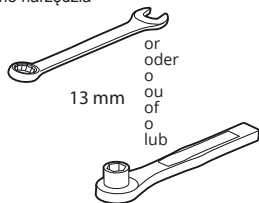

Installation instruction
 Gebrauchsanweisung
 Istruzioni di installazione
 Instructions d'installation
 Installatie-instructie
 Instrucciones de instalacion
 Instrukcja montazu

Bottom Fix STA-TITE *
 Instruction UK006 - FI0006997

Required tools
 Werkzeuge werden benötigt
 Strumenti necessari
 Outils nécessaires
 Benodigd gereedschap
 Se requieren herramientas
 Wymagane narzędzia

Check out our full range of Bathroom Accessories

Bathroom Accessory Sets