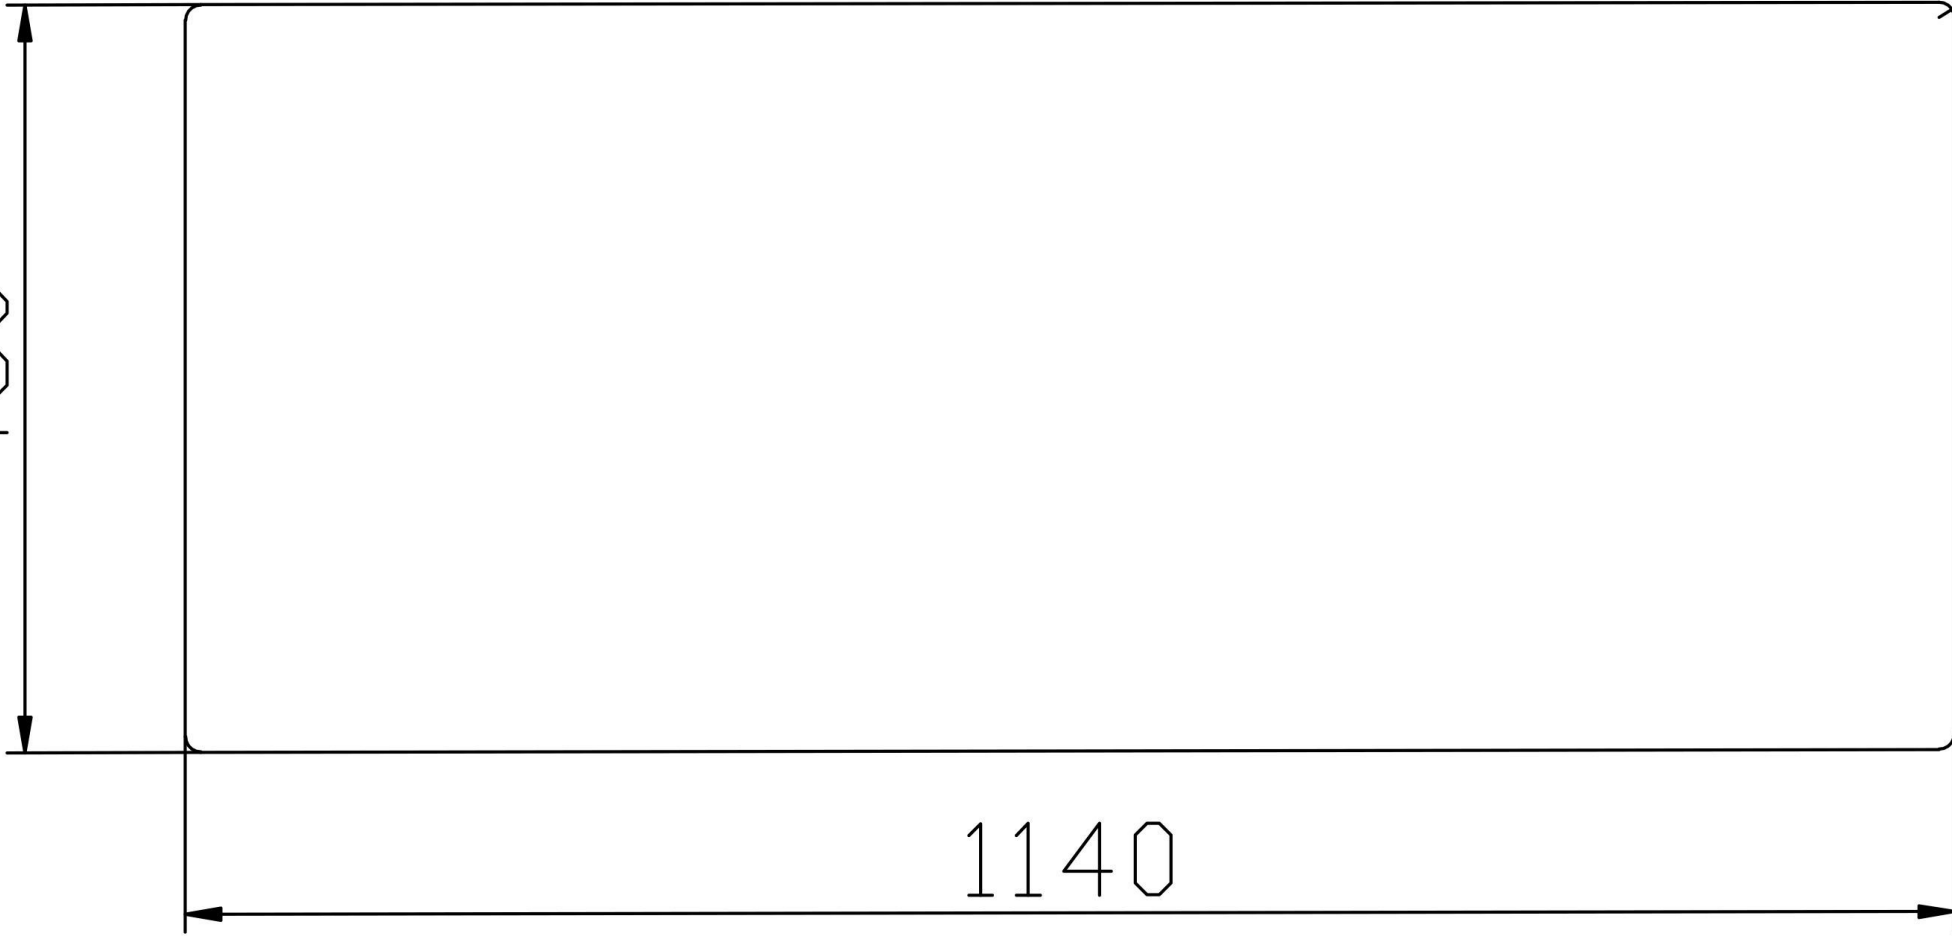

# Cut Out Guide

480

1140

R10