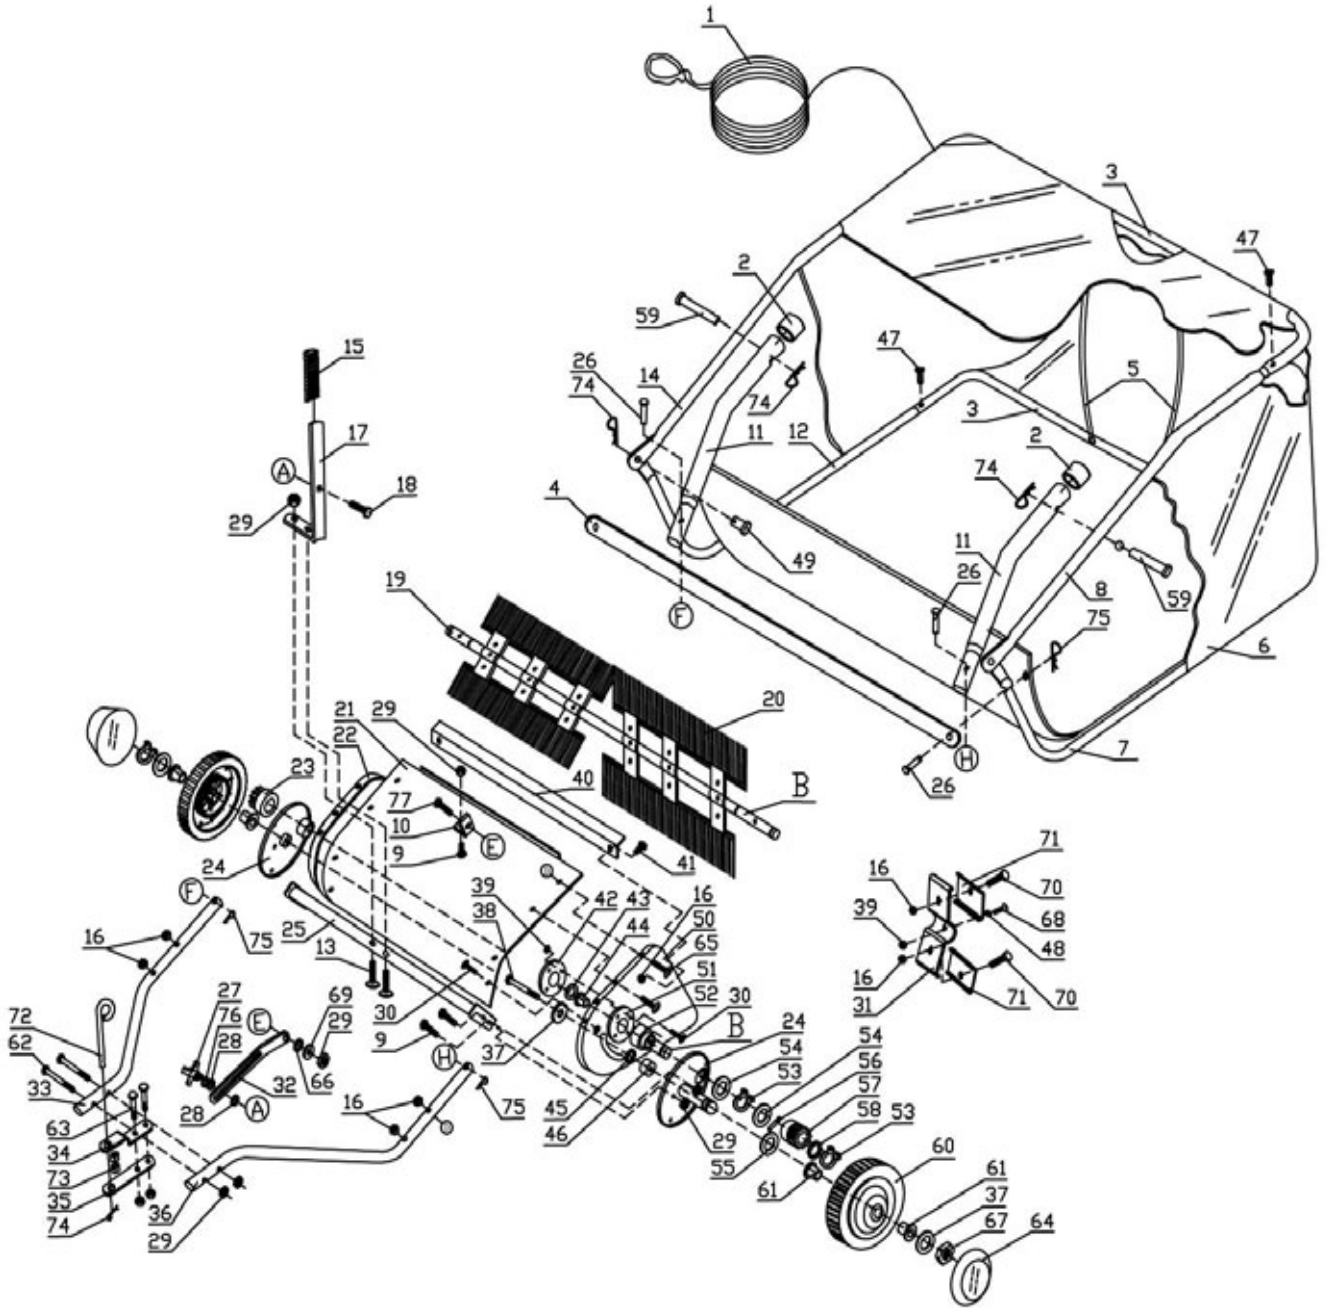

## 38" Towed Lawn Sweeper THTLS38

Ref#	Part No.	Description	Qty.	Ref#	Part No.	Description	Qty.
1	TH181-1	Hopper Rope	1	40	TH181-40	Connecting Rod	1
2	TH181-2	Vinyl Cap	2	41	TH181-41	Hex Bolt M6x12	2
3	TH181-3	Hopper Frame Tube (Rear)	2	42	TH181-42	Dust Cover Retainer	2
4	TH181-4	Bag Frame Strap	1	43	TH181-43	Inside Star Washer	2
5	TH181-5	Hopper Support Rod	2	44	TH181-44	Brush Shaft Bushing	2
6	TH181-6	Hopper Bag	1	45	TH181-45	Spacer Bushing	2
7	TH181-7	Lower Hopper Frame Tube (L.H.)	1	46	TH181-46	Spacer for Axle	2
8	TH181-8	Upper Hopper Frame Tube (L.H.)	1	47	TH181-47	Plastic Bolt	4
9	TH181-9	Hex Bolt M8x16	5	48	TH181-48	Star Washer Ø5	6
10	TH181-10	Angle Bracket	1	49	TH181-49	Clevis Pin C	2
11	TH181-11	Bag Arm Tube	2	50	TH181-50	End Plate (L.H.)	1
12	TH181-12	Lower Hopper Frame Tube (R.H.)	1	51	TH181-51	Special Washer	2
13	TH181-13	Hex Bolt M8x40	2	52	TH181-52	Bushing	2
14	TH181-14	Upper Hopper Frame Tube (R.H.)	1	53	TH181-53	Retaining Ring Ø15	4
15	TH181-15	Height Adjust Grip	1	54	TH181-54	Adj. Washer A	4
16	TH181-16	Lock Nut M6	18	55	TH181-55	Adj. Washer C	2
17	TH181-17	Height Adjustment Handle	1	56	TH181-56	Dowel Pin (Drive)	2
18	TH181-18	Carriage Bolt M8x30	1	57	TH181-57	Pinion Gear (L.H.)	1
19	TH181-19	Brush Shaft	1	58	TH181-58	Adj. Washer B	2
20	TH181-20	Brush	4	59	TH181-59	Clevis Pin D	2
21	TH181-21	Wrapper	1	60	TH181-60	Wheel & Tire Assembly	2
22	TH181-22	End Plate (R.H.)	1	61	TH181-61	Wheel Bushing	4
23	TH181-23	Pinion Gear (R.H.)	1	62	TH181-62	Hex Bolt M8x65	2
24	TH181-24	Dust Cover Assembly	2	63	TH181-63	Hex Bolt M8x50	2
25	TH181-25	Height Adjustment Tube Assy	1	64	TH181-64	Hub Cap	2
26	TH181-26	Clevis Pin Ø6x37	4	65	TH181-65	Hex Bolt M6x35	4
27	TH181-27	Wing Knob	1	66	TH181-66	Spacer Bushing for Height Adj. Strap	1
28	TH181-28	Washer	2	67	TH181-67	Nylon Lock Nut M10	2
29	TH181-29	Hex Lock Nut M8	12	68	TH181-68	Hex Bolt M5x25	6
30	TH181-30	Slotted Pan Head Screw M5x12	14	69	TH181-69	Big Flat Washer Ø8	1
31	TH181-31	Retainer Brush	6	70	TH181-70	Hex Bolt M6x20	12
32	TH181-32	Height Adjustment Strap	1	71	TH181-71	Retainer Brush	12
33	TH181-33	Hitch Tube (R.H.)	1	72	TH181-72	Hitch Pin	1
34	TH181-34	Hitch Bracket	1	73	TH181-73	Cotter Bearing	2
35	TH181-35	Hitch Bracket (Straight)	1	74	TH181-74	R Pin Ø3	5
36	TH181-36	Hitch Tube (L.H.)	1	75	TH181-75	R Pin Ø2	4
37	TH181-37	Big Flat Washer Ø10	4	76	TH181-76	Big Flat Washer	1
38	TH181-38	Hex Bolt M10x85	2	77	TH181-77	Hex Bolt M8x20	1
39	TH181-39	Nylon Lock Nut M5	20				