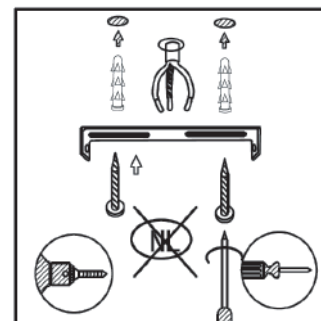

Electrical Supply

Dit product bevat een lichtbron van energie-efficiëntieklasse G (oude klasse A).
Ce produit contient une source lumineuse de classe énergétique G (ancienne classe A).
This product contains a light source of energy efficiency class G (old class A).
Dieses Produkt enthält eine Lichtquelle der Energieeffizienzklasse G (alte Klasse A).
Ten produkt zawiera ród o wiat a o klasie efektywno ci energetycznej G (stara klasa A).