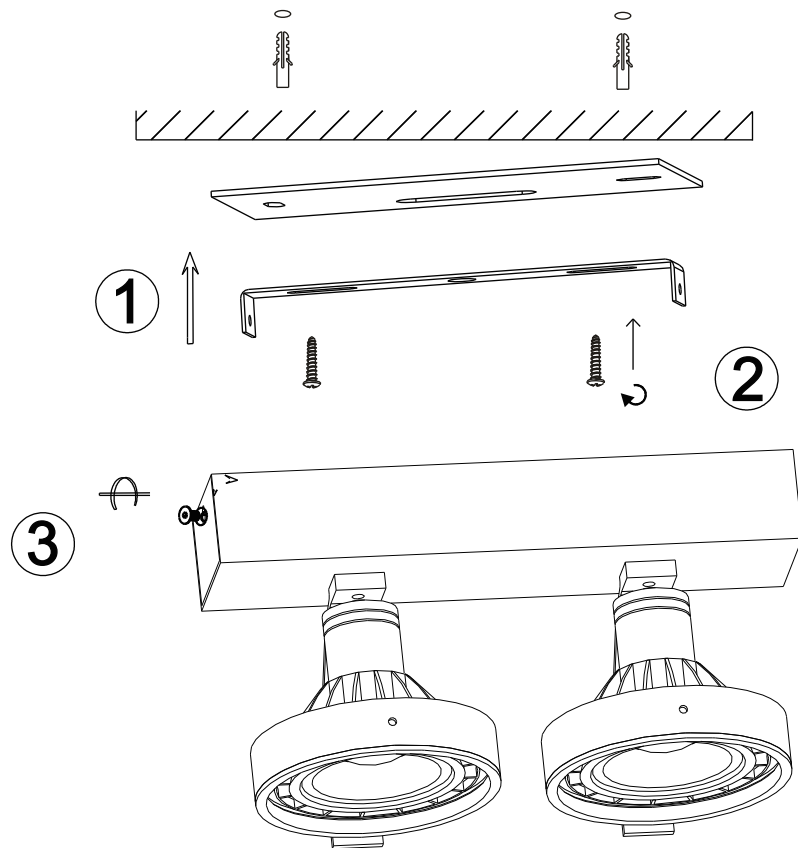

Electrical Supply

Dit product bevat een lichtbron van energie-efficiëntieklasse G (oude klasse A).
Ce produit contient une source lumineuse de classe énergétique G (ancienne classe A).
This product contains a light source of energy efficiency class G (old class A).
Dieses Produkt enthält eine Lichtquelle der Energieeffizienzklasse G (alte Klasse A).
Ten produkt zawiera ród o wiat a o klasie efektywno ci energetycznej G (stara klasa A).