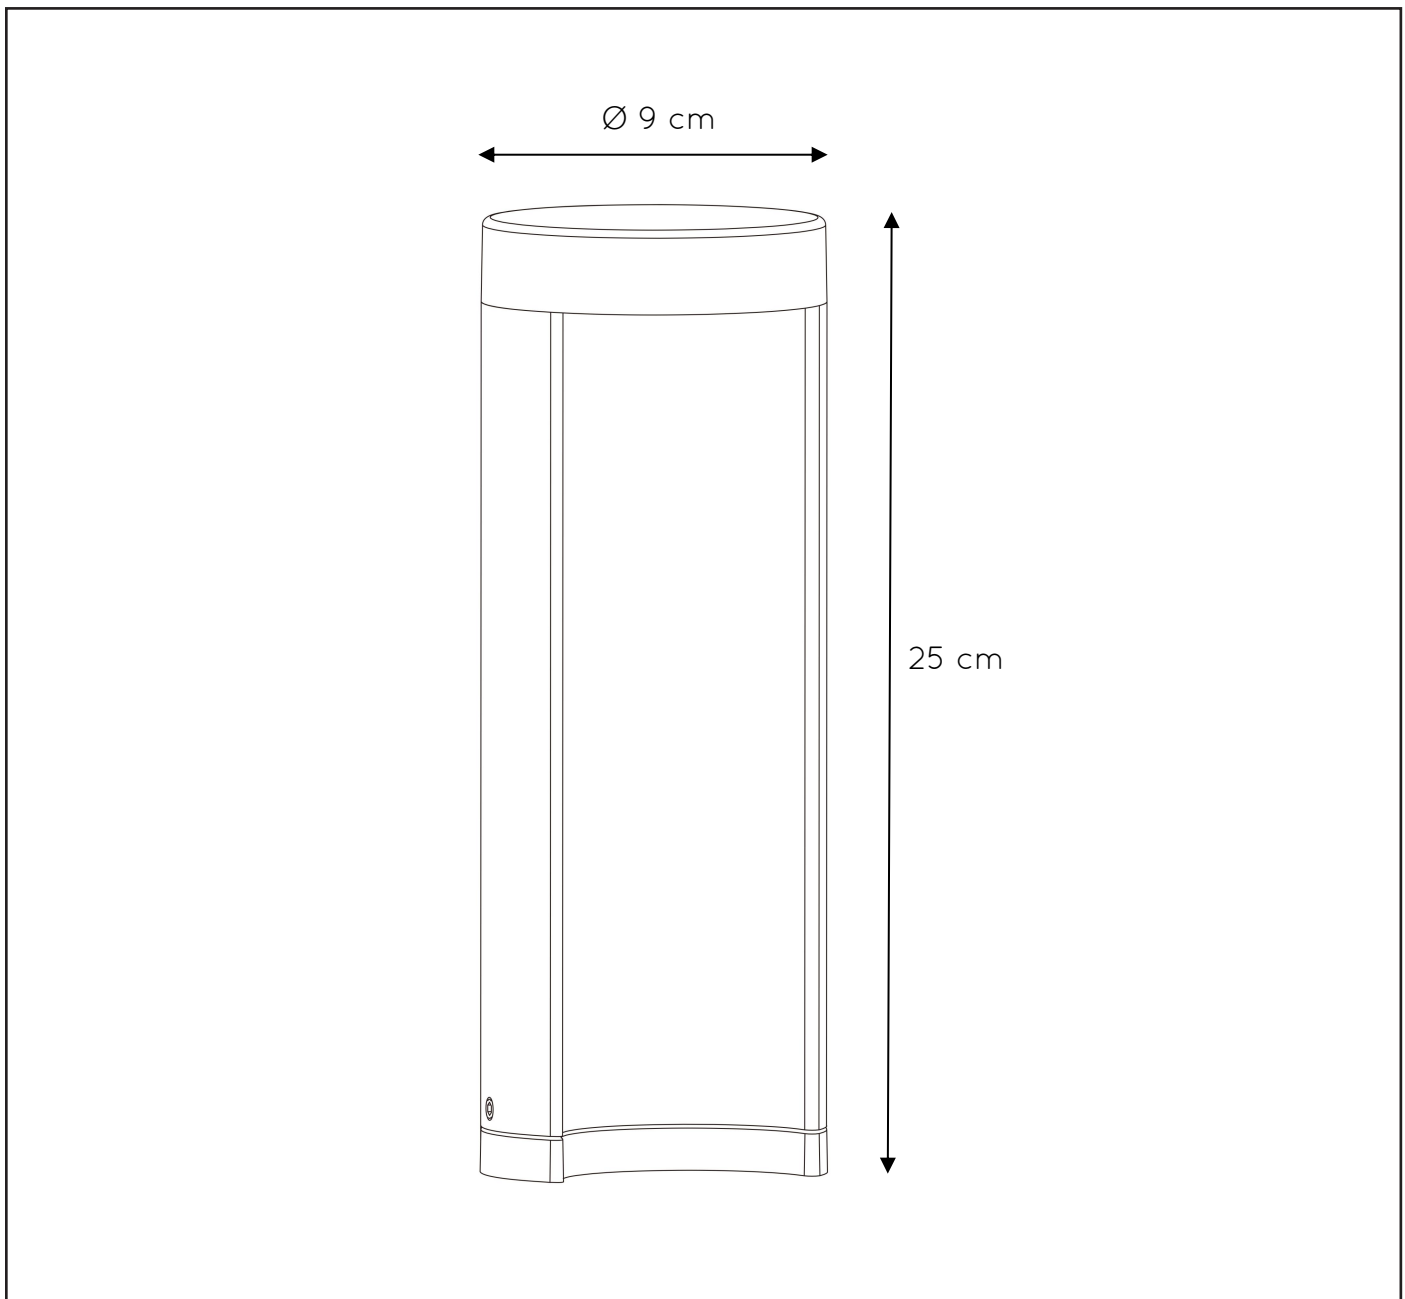

**General**

**Dimensions LxWxH :** 9 cm x 9 cm x 25 cm  
**Height minimum :** 25 cm  
**Height maximum :** 25 cm  
**Dimensions shade LxWxH :** -  
**Main material :** Aluminum  
**Ceiling rose material :** -  
**Color :** Black  
**Style :** Modern  
**Shape :** Round  
**Weight :** 0.92 kg  
**Warranty :** 3 years

**Product specifications**

**Dimmable :** No  
**Light direction :** Downlight  
**Adjustable in height :** No  
**Directional :** Directional  
**Cable :** No  
**Cable length :** -  
**Sensor :** Without Sensor  
**Control :** Light Switch Control  
**IP-Class :** 54  
**Electric class :** 1  
**Light source including ?:** Yes  
**Lamp socket :** Integrated LED  
**Light source number :** 1  
**Power requirements :** 220-240V~50Hz  
**Bulb type & maximum wattage :** 1X7W LED

IP44

IP54

IP65

IP67

Explanation of IP numbers for degrees of protection, see safety instruction manual in the box.

LUCIDE

TECHNICAL DRAWING & DIMENSIONS

## COMBO-LED

Item number : 27874/25/30  
EAN code : 5411212271280

For more specifications of this product please visit  
[www.lucide.com](http://www.lucide.com)

Dit product bevat een lichtbron van energie-efficiëntieklasse G  
 Ce produit contient une source lumineuse de classe énergétique G  
 This product contains a light source of energy efficiency class G  
 Dieses Produkt enthält eine Lichtquelle der Energieeffizienzklasse G  
 Ten produkt zawiera źródło światła o klasie efektywności energetycznej G