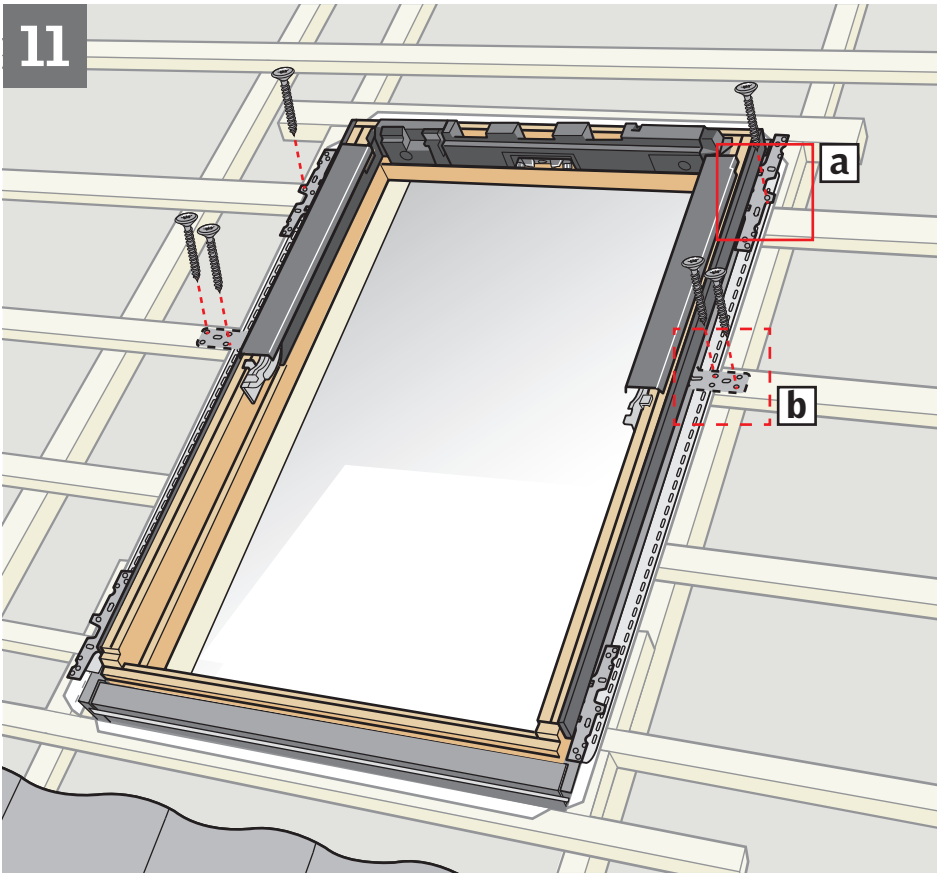

EDJ

20°-90°

max 90 mm

Page 22

Page 20

Page 21

Page 21

Page 18