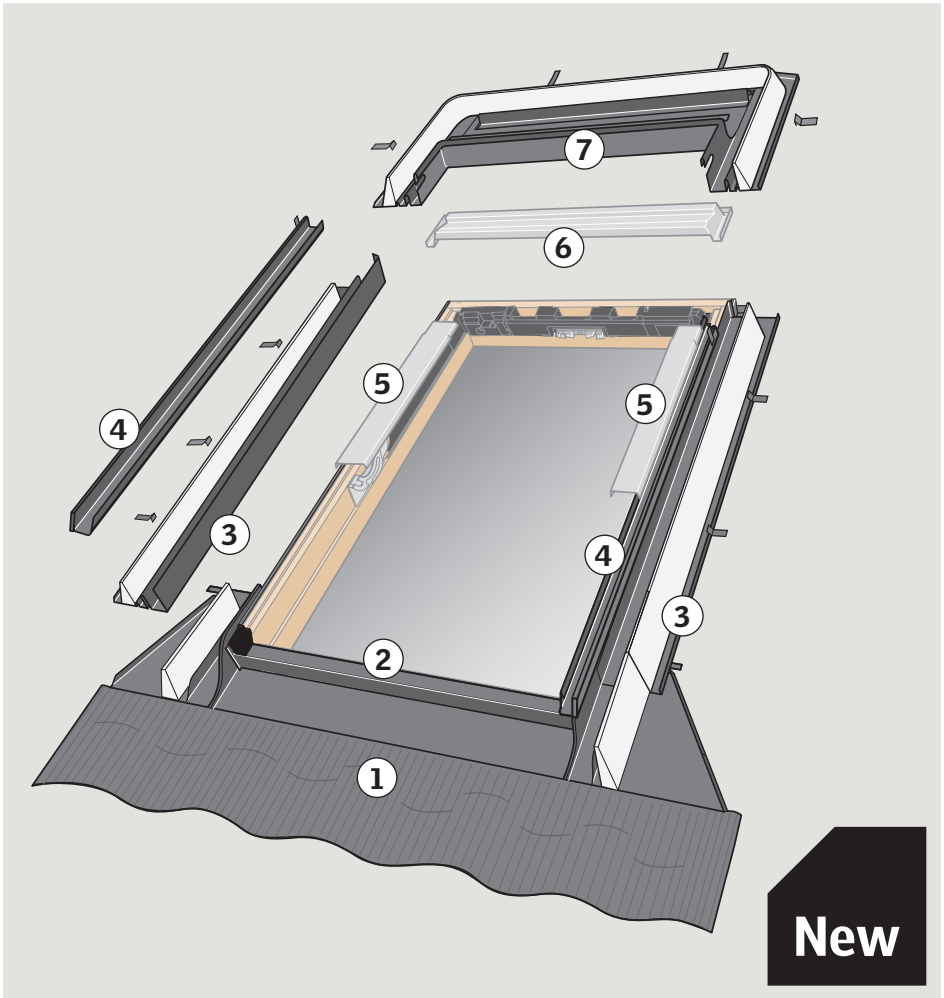

EDJ

20°-90°

max 90 mm

Page 22

Page 20

Page 21

Page 21

Page 18