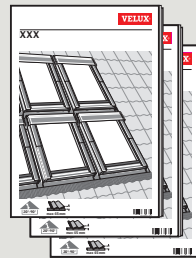

EB-
EK-

EF-
GI-
VF-

EA-
EU-

ZWC

AR: VELUX Argentina S.A. 348 4 639944	HU: VELUX Magyarország Kft. (06/1) 436-0601
AT: VELUX Österreich GmbH 02245/32 3 50	IE: VELUX Company Ltd. 01 848 8775
AU: VELUX Australia Pty. Ltd. 1300 859 856	IT: VELUX Italia s.p.a. 045/6173666
BA: VELUX Bosna i Hercegovina d.o.o. 033/626 493, 626 494	JP: VELUX-Japan Ltd. 0570-00-8145
BE: VELUX Belgium (010) 42.09.09	LT: VELUX Lietuva, UAB (85) 270 91 01
BG: VELUX Bulgaria EOOD 02/955 99 30	LV: VELUX Latvia SIA 67 27 77 33
BY: FE VELUX Roof Windows (017) 217 7385	NL: VELUX Nederland B.V. 030 - 6 629 629
CA: VELUX Canada Inc. 1 800 88-VELUX (888-3589)	NO: VELUX Norge AS 22 51 06 00
CH: VELUX Schweiz AG 0848 945 549	NZ: VELUX New Zealand Ltd. 0800 650 445
CL: VELUX Chile Limitada 2 953 6789	PL: VELUX Polska Sp. z o.o. (022) 33 77 000 / 33 77 070
CN: VELUX (CHINA) CO. LTD. 0316-607 27 27	PT: VELUX Portugal, Lda 21 880 00 60
CZ: VELUX Česká republika, s.r.o. 531 015 511	RO: VELUX România S.R.L. 0-8008-83589
DE: VELUX Deutschland GmbH 0800/3 27 27 27 Kostenlos aus dem deutschen Festnetz	RS: VELUX Srbija d.o.o. 011 20 57 500
DK: VELUX Danmark A/S 45 16 45 16	RU: ZAO VELUX (495) 737 75 20
EE: VELUX Eesti OÜ 621 7790	SE: VELUX Svenska AB 042/20 83 80
ES: VELUX Spain, S.A. 91 509 71 00	SI: VELUX Slovenija d.o.o. 01 724 68 68
FI: VELUX Suomi Oy 0207 290 800	SK: VELUX Slovensko, s.r.o. (02) 33 000 555
FR: VELUX France 0821 02 15 15 0,119€ TTC/min	TR: VELUX Çatı Pencereleri Ticaret Limited Şirketi 0 216 302 54 10
GB: VELUX Company Ltd. 01592 778 225	UA: VELUX Ukraina TOV (044) 2916070
HR: VELUX Hrvatska d.o.o. 01/5555 444	US: VELUX America Inc. 1-800-88-VELUX