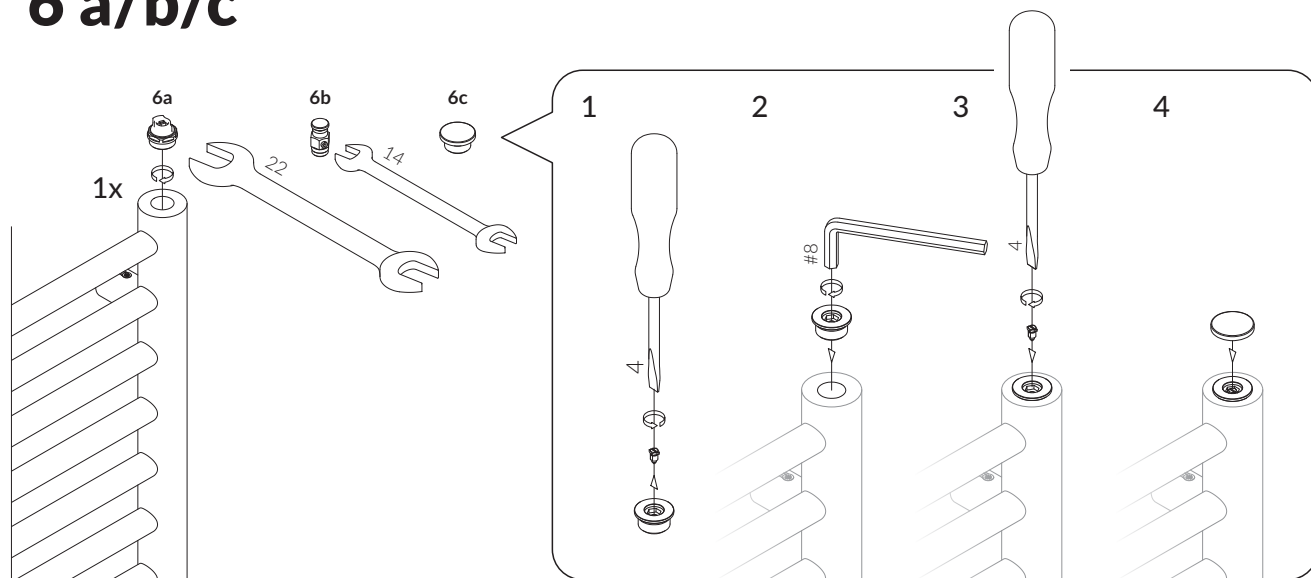

# User Manual

Mounting bracket MRF

4x

- PL** Instrukcja montażu – mocowanie MRF
- CS** Pokyny k instalaci – konzole zmien na montážní profily MRF
- DE** Montageanleitung – Wandhalterung MRF
- ES** Instrucción de montaje – soportes MRF
- FR** Instruction du montage – Support de montage MRF
- IT** Manuale d'uso – staffa di fissaggio MRF
- NL** Gebruiksaanwijzin – muur bevestiging MRF
- RU** Инструкция монтажа – креплений MRF
- SK** Pokyny k inštalácii – montážne profily MRF