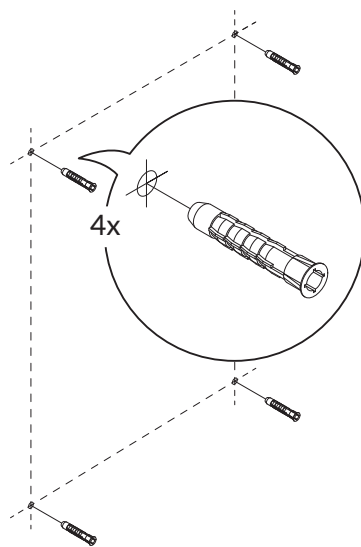

* EN Refers to water and dual fuel version

PL Dotyczy wersji wodnej i wodno-elektrycznej

CS Týká se vodní a hydroelektrické verze.

DE Betrifft die Wasser- und Wasser-Elektrischen Versionen

ES Se refiere a la versión de agua y mixta

FR Concerne la version hydraulique et mixte

IT Si riferisce alla versione idronica e mista.

NL Betreft zowel water- als water/elektrisch verwarmde versies

RU Касается версии водной и водно-электрической

SK Týka sa vodnej a hydroelektrickej verzie.

2

1

3