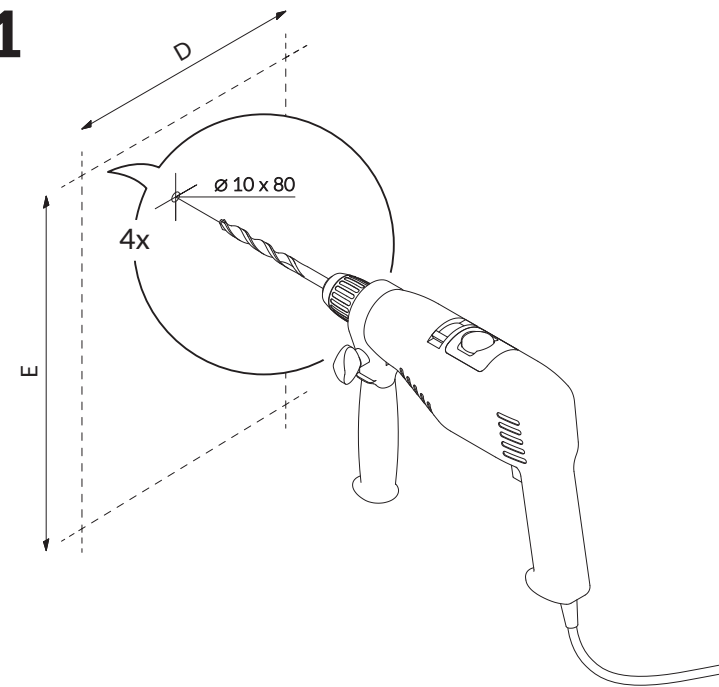

* EN Refers to water and dual fuel version

PL Dotyczy wersji wodnej i wodno-elektrycznej

CS Týká se vodní a hydroelektrické verze.

DE Betrifft die Wasser- und Wasser-Elektrischen Versionen

ES Se refiere a la versión de agua y mixta

FR Concerne la version hydraulique et mixte

IT Si riferisce alla versione idronica e mista.

NL Betreft zowel water- als water/elektrisch verwarmde versies

RU Касается версии водной и водно-электрической

SK Týka sa vodnej a hydroelektrickej verzie.

2

1

3