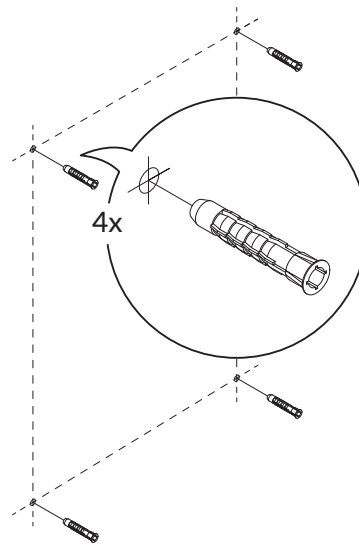

- **EN** Refers to water and dual fuel version
- **PL** Dotyczy wersji wodnej i wodno-elektrycznej
- **CS** Týká se vodní a hydroelektrické verze.
- **DE** Betrifft die Wasser- und Wasser-Elektrischen Versionen
- **ES** Se refiere a la versión de agua y mixta
- **FR** Concerne la version hydraulique et mixte
- **IT** Si riferisce alla versione idronica e mista.
- **NL** Betreft zowel water- als water/elektrisch verwarmde versies
- **RU** Касается версии водной и водно-электрической
- **SK** Týka sa vodnej a hydroelektrickej verzie.

2

1

3