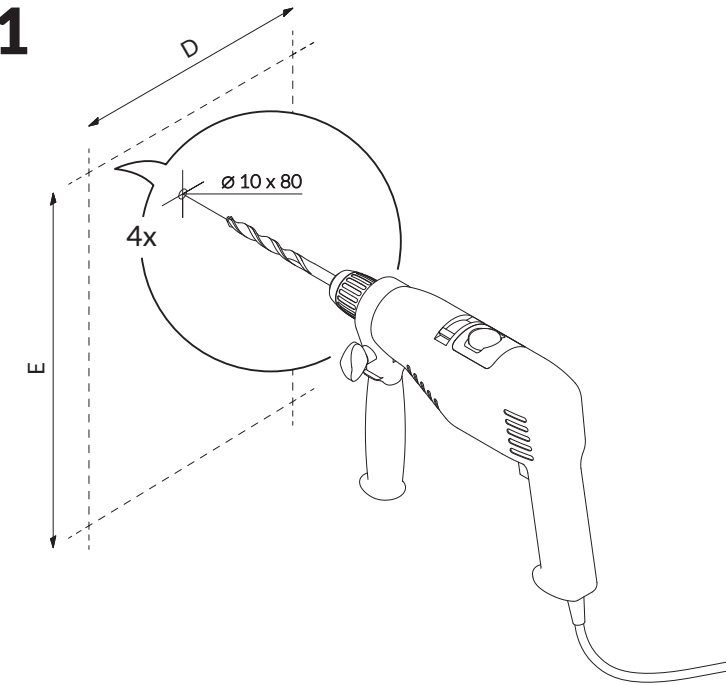

- **EN** Refers to water and dual fuel version
- **PL** Dotyczy wersji wodnej i wodno-elektrycznej
- **CS** Týká se vodní a hydroelektrické verze.
- **DE** Betrifft die Wasser- und Wasser-Elektrischen Versionen
- **ES** Se refiere a la versión de agua y mixta
- **FR** Concerne la version hydraulique et mixte
- **IT** Si riferisce alla versione idronica e mista.
- **NL** Betreft zowel water- als water/elektrisch verwarmde versies
- **RU** Касается версии водной и водно-электрической
- **SK** Týka sa vodnej a hydroelektrickej verzie.

2

1

3