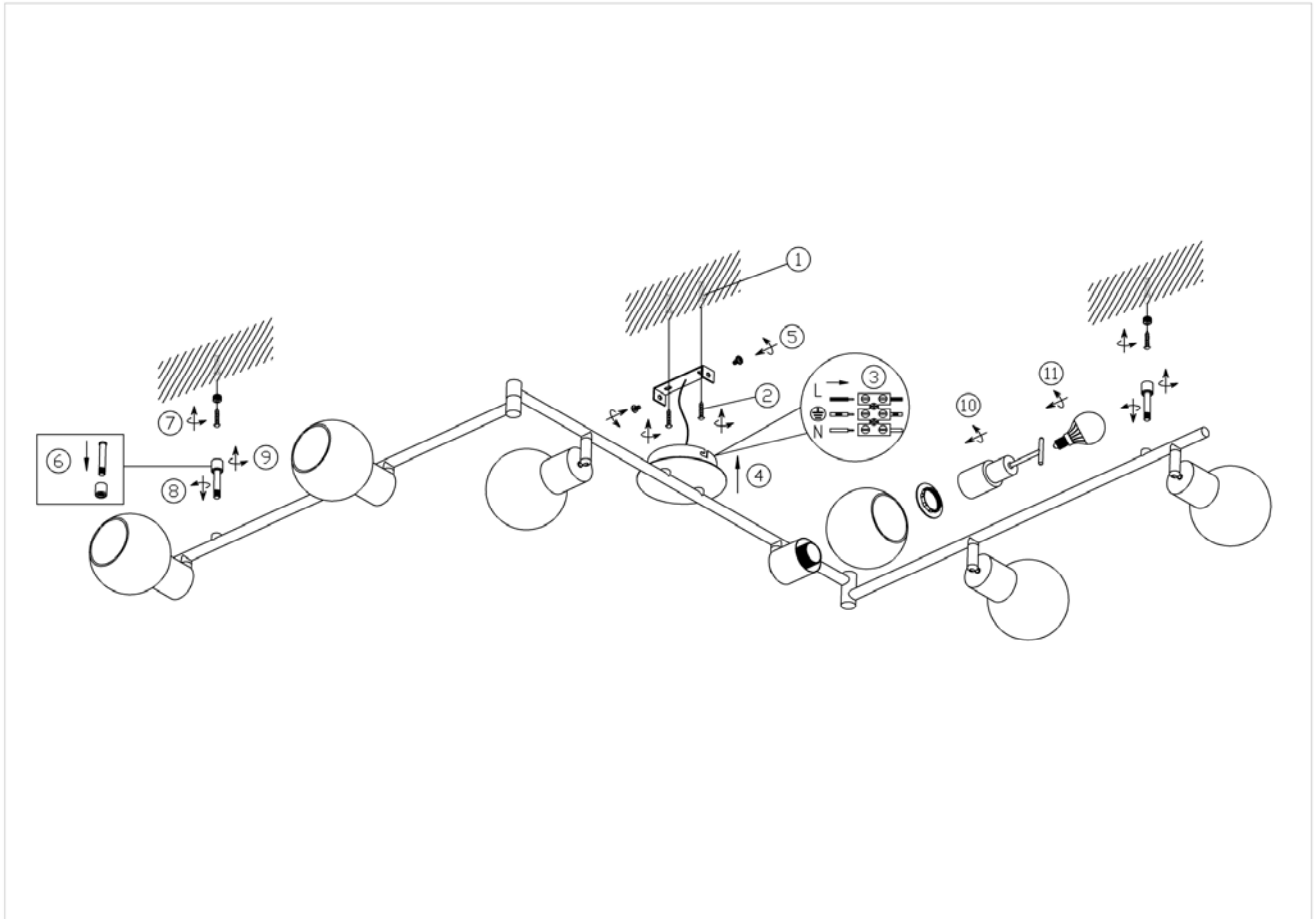

(DE)	(GB)	(FR)	(NL)	(PL)	(NO)	(DK)
L	Stromführender Leiter	Live conductor	Conducteur	Spanningvoerende draad	Przewód prądowy	Strømførende leder	Strømførende leder
	Schutzleiter	Earth conductor	Conducteur de protection (terre)	Aardkabel	Przewód uziemiający	Jordledningen	Jordledningen
N	Neutralleiter	Neutral conductor	Conducteur neutre	Nulleider	Przewód zerowy	Nøytralleder	Neutralleder

	(SE)	(FI)	(IT)	(ES)	(CZ)	(PT)	(GR)
L	Strömförande ledare	Virtajohdin	Conduttore sotto tensione	Líneas conductoras de corriente	Vodič pod napětím	Condutor vivo	Ρευματοφόρος αγωγός
	Skyddsledare	Suojajohdin	Conduttore di terra	Conductor de protección	Ochranný vodič	Condutor de terra	Αγωγός γείωσης
N	Neutralledare	Nollajohdin	Conduttore neutro	Conductor neutro	Neutrální vodič	Condutor neutro	Ουδέτερος αγωγός