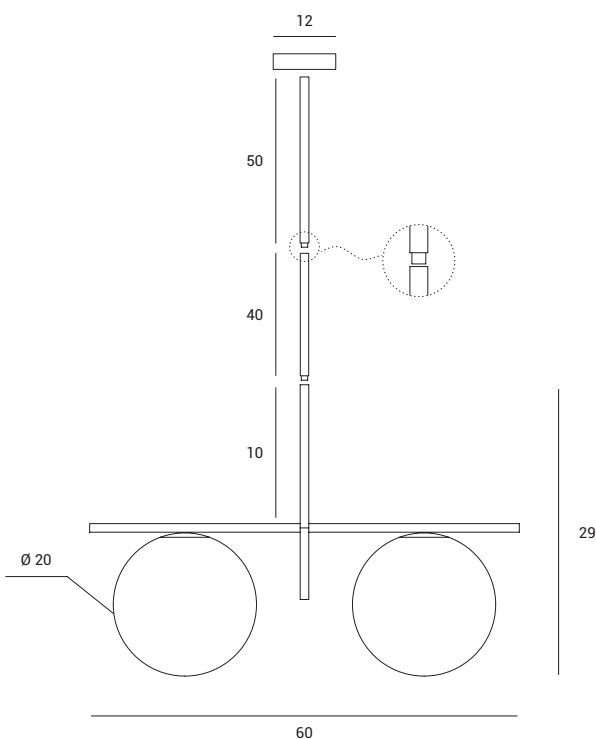

Sospensione a 2 luci in vetro soffiato bianco latte diametro cm 20. Montatura verniciata nero. Possibilità di utilizzare i tubi di cm 40 e cm 50.

Two lights pendant in milky white blown glass, measuring 20 cm in diameter. Black painted body. It's possible to use the 50 and 40 cm tubes variants.

Hängeleuchte mit 2 Kugelgläsern aus geblasenem Glas in Milchweiß, Durchmesser 20 cm. Gestell schwarz lackiert. Deckenbaldachin aus gebürstetem Messing. Es können 40 cm und 50 cm Rohre verwendet werden.