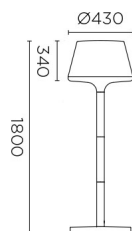

**Oberfläche**

Anthrazit
Opal
NA

Material

Aluminium
Kunststoff

IP44 IK08

1

TECHNISCHE MERKMALE**Lichtquelle**

Lampenfassung: 1 x E27
Leistung (W): MAX 30W
Gesamtverbrauch (W): 30 W
Reallumen: 796
Menge: 1
Lm/W real: 27

Vorschaltgerät

Marke: NA

Leuchte

Doppelter Kabelausgang: Nein
Drainage: Nein
Seaside: Ja
Meter Kabel inklusive: 5
UVA Schutz: Ja
Garantie: 5 Jahre

Logistik

EEK: NO BULB
EAN-Code: 8435111082010
Nettogewicht (Kg): 9.300
Gewicht in kg (verpackt): 10.170
Box: 560 x 540 x 360
Masterbox: 1

Der Artikel kann von dem auf der Abbildung gezeigten Artikel abweichen. Maßgeblich ist die Beschreibung der Oberflächenverarbeitung.