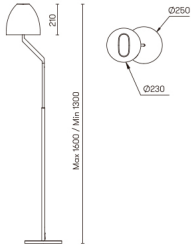

FLAVIA Stehleuchte

DESIGNER: Benedito Design

25-3686-21-M1 v0

Oberfläche

Chrom
Opal
NA

Material

Aluminium
Stahl
PMMA

TECHNISCHE MERKMALE

Lichtquelle

Lampenfassung: 1 x E27
Leistung (W): MAX 18W
Gesamtverbrauch (W): 18
max. Maß Leuchtmittel: 125/78 mm
Reallumen: 708
Menge: 1
lm/W real: 39
UGR: 6.6

Leuchte

Garantie: 5 Jahre

Logistik

EEK: NO BULB
EAN-Code: 8435381473136
Nettogewicht (Kg): 5.930
Gewicht in kg (verpackt): 9.341
Box: 250 x 250 x 230
Masterbox: 8

Der Artikel kann von dem auf der Abbildung gezeigten Artikel abweichen. Maßgeblich ist die Beschreibung der Oberflächenverarbeitung.