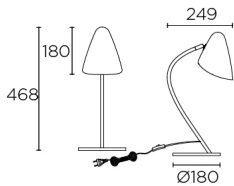

## Organic Tischleuchte

DESIGNER: Manel Lluscà

**Beschreibung**

Tischleuchte für den Innenbereich

Design von Alex & Manel Lluscà. Zeitloses Design. Sehr vielseitig. Zahlreiche Installationsmöglichkeiten. Vielseitig anpassbar: Zubehör, Verarbeitung... Ohne sichtbare Schrauben. Vollständige Kollektion mit ergänzenden Produkten. Lange Haltbarkeit bei intensiver Nutzung. Das optische Modul kann leicht um 360° geschwenkt werden. Material Körper: Stahl. Oberfläche Körper: Schwarz, Goldfarben. Oberfläche Flügel: NA. Garantie: 5 Jahre.

**Oberfläche**Schwarz  
Goldfarben  
NA**Material**

Stahl

**TECHNISCHE MERKMALE****Lichtquelle**Lampenfassung: 1 x E27  
Leistung (W): MAX 23W  
Gesamtverbrauch (W): 23 W  
max. Maß Leuchtmittel: 120/80 mm  
Menge: 1**Vorschaltgerät**Marke: NA  
Leistungsfaktor: 1.00**Leuchte**Einbauleuchte für  
Fussgängerübergang: Nein  
Garantie: 5 Jahre**Logistik**EEK: A++  
EAN-Code: 8435526873999  
Nettogewicht (Kg): 2.560  
Gewicht in kg (verpackt): 4.040  
Box: 440 x 350 x 200  
Masterbox: 2

Der Artikel kann von dem auf der Abbildung gezeigten Artikel abweichen. Maßgeblich ist die Beschreibung der Oberflächenverarbeitung.