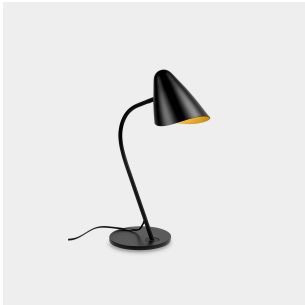

## Organic Tischleuchte

DESIGNER: Manel Lluscà

**Beschreibung**

Tischleuchte für den Innenbereich

Design von Alex & Manel Lluscà. Zeitloses Design. Sehr vielseitig. Zahlreiche Installationsmöglichkeiten. Vielseitig anpassbar: Zubehör, Verarbeitung... Ohne sichtbare Schrauben. Vollständige Kollektion mit ergänzenden Produkten. Lange Haltbarkeit bei intensiver Nutzung. Das optische Modul kann leicht um 360° geschwenkt werden. Material Körper: Stahl. Oberfläche Körper: Schwarz, Goldfarben. Oberfläche Flügel: NA. Garantie: 5 Jahre.

**Oberfläche**Schwarz  
Goldfarben  
NA**Material**

Stahl

**TECHNISCHE MERKMALE****Lichtquelle**Lampenfassung: 1 x E27  
Leistung (W): MAX 23W  
Gesamtverbrauch (W): 23 W  
max. Maß Leuchtmittel: 120/80 mm  
Menge: 1**Vorschaltgerät**Marke: NA  
Leistungsfaktor: 1.00**Leuchte**Einbauleuchte für  
Fussgängerübergang: Nein  
Garantie: 5 Jahre**Logistik**EEK: A++  
EAN-Code: 8435526873999  
Nettogewicht (Kg): 2.560  
Gewicht in kg (verpackt): 4.040  
Box: 440 x 350 x 200  
Masterbox: 2