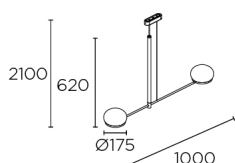

Coco Double Pendelleuchten

DESIGNER: Nahrang Design

Beschreibung

Pendelleuchten Coco Double E14 14W Schwarz

	Oberfläche	Material
Körper	Schwarz	Stahl Aluminium
Diffusor	Weiß	Polykarbonat

**TECHNISCHE MERKMALE****Lichtquelle**

Logistik

EEK: NO BULB
 EAN-Code: 8435575369740
 Nettogewicht (Kg): 1.55
 Gewicht in kg (verpackt): 2.86
 Box: 1150 x 250 x 215
 Masterbox: 4

Der Artikel kann von dem auf der Abbildung
 gezeigten Artikel abweichen. Maßgeblich ist
 die Beschreibung der
 Oberflächenverarbeitung.